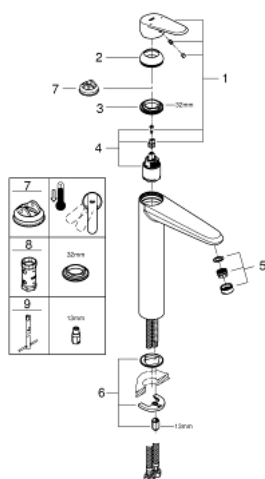

23 432 000 EURODISC COSMOPOLITAN MITIGEUR MONOCOMMANDE VASQUE À POSER TAILLE XL

DESCRIPTION DU PRODUIT

- Monotrou sur plage
- Levier de commande métallique
- Version rehaussée
- GROHE SilkMove Cartouche en céramique 35 mm
- GROHE StarLight Chrome éclatant et durable
- GROHE EcoJoy SpeedClean mousseur 5 l/min
- GROHE FastFixation Plus installation ultra rapide
- Corps lisse
- Flexibles de raccordement souples
- Limiteur de température en option (46375)

23 432 000 EURODISC COSMOPOLITAN MITIGEUR MONOCOMMANDE VASQUE À POSER TAILLE XL

PIÈCES DÉTACHÉES

- 1: Levier (N ° de commande 46738000)
- 2: Capuchon de recouvrement (N ° de commande 46492000)
- 3: bague filetée (N ° de commande 46460000)
- 4: Cartouche (N ° de commande 46374000)
- 5: Mousseur (N ° de commande 48159000)
- 6: Fixation M26x1,5 (N ° de commande 46645000)
- 7: Limiteur de température (N ° de commande 46375000)*
- 8: Clé (N ° de commande 19332000)*
- 9: Clé à tube SW 46 mm de 400 mm (N ° de commande 19017000)*