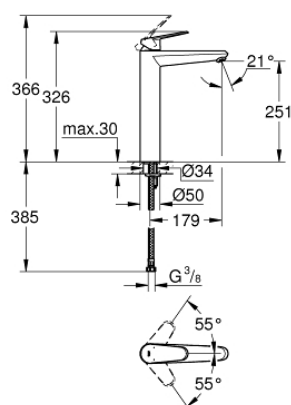

23 432 000 EURODISC COSMOPOLITAN MITIGEUR MONOCOMMANDE VASQUE À POSER TAILLE XL

DESCRIPTION DU PRODUIT

- Monotrou sur plage
- Levier de commande métallique
- Version rehaussée
- GROHE SilkMove Cartouche en céramique 35 mm
- GROHE StarLight Chrome éclatant et durable
- GROHE EcoJoy SpeedClean mousseur 5 l/min
- GROHE FastFixation Plus installation ultra rapide
- Corps lisse
- Flexibles de raccordement souples
- Limiteur de température en option (46375)

23 432 000 EURODISC COSMOPOLITAN MITIGEUR MONOCOMMANDE VASQUE À POSER TAILLE XL

PIÈCES DÉTACHÉES

- 1: Levier (N ° de commande 46738000)
- 2: Capuchon de recouvrement (N ° de commande 46492000)
- 3: bague filetée (N ° de commande 46460000)
- 4: Cartouche (N ° de commande 46374000)
- 5: Mousseur (N ° de commande 48159000)
- 6: Fixation M26x1,5 (N ° de commande 46645000)
- 7: Limiteur de température (N ° de commande 46375000)*
- 8: Clé (N ° de commande 19332000)*
- 9: Clé à tube SW 46 mm de 400 mm (N ° de commande 19017000)*