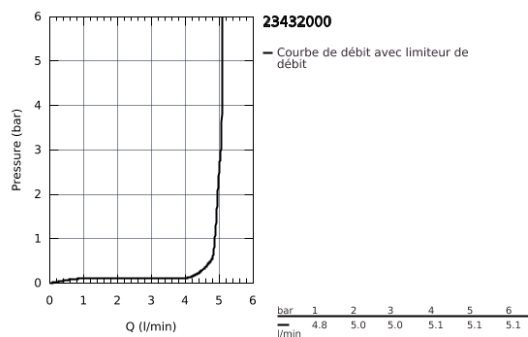

23 432 000 EURODISC COSMOPOLITAN MITIGEUR MONOCOMMANDE VASQUE À POSER TAILLE XL

DESCRIPTION DU PRODUIT

- Monotrou sur plage
- Levier de commande métallique
- Version rehaussée
- GROHE SilkMove Cartouche en céramique 35 mm
- GROHE StarLight Chrome éclatant et durable
- GROHE EcoJoy SpeedClean mousseur 5 l/min
- GROHE FastFixation Plus installation ultra rapide
- Corps lisse
- Flexibles de raccordement souples
- Limiteur de température en option (46375)

23 432 000 EURODISC COSMOPOLITAN MITIGEUR MONOCOMMANDE VASQUE À POSER TAILLE XL

PIÈCES DÉTACHÉES

- 1: Levier (N ° de commande 46738000)
- 2: Capuchon de recouvrement (N ° de commande 46492000)
- 3: bague filetée (N ° de commande 46460000)
- 4: Cartouche (N ° de commande 46374000)
- 5: Mousseur (N ° de commande 48159000)
- 6: Fixation M26x1,5 (N ° de commande 46645000)
- 7: Limiteur de température (N ° de commande 46375000)*
- 8: Clé (N ° de commande 19332000)*
- 9: Clé à tube SW 46 mm de 400 mm (N ° de commande 19017000)*