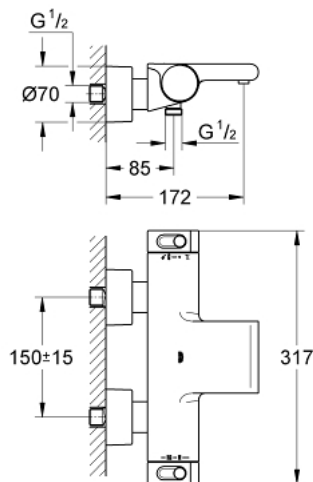

34 466 001 GROHTHERM 2000 MITIGEUR THERMOSTATIQUE BAIN / DOUCHE 1/2

DESCRIPTION DU PRODUIT

- Montage mural apparent
- 100% GROHE CoolTouch consiste en un logement sûr + raccords en S avec rosaces CoolTouch
- GROHE StarLight Chrome éclatant et durable
- GROHE Aqua Paddle poignées ergonomiques
- GROHE SafeStop Plus butée à 38°C + limiteur de température intégré à 50°C max
- GROHE TurboStat Régulation de la température quasi-instantanée et sécurité anti-brûlures en cas de coupure d'eau froide
- Robinet d'arrêt intégré
- GROHE Aquadimmer Eco avec des fonctions multiples:
  - GROHE EcoButton : Bouton économie intégré avec une butée éco pour douche
  - - Réglage du débit
  - Départ de douche 1/2" par le dessous
  - - Inverseur pour 2 sorties
- GROHE XL Cascade
- Avec brise-jet
- Clapets anti-retour intégrés
- Filtres intégrés
- Raccords en S couverts, rosaces CoolTouch avec parois étanches
- En option : tablette GROHE EasyReach (18 608 001)
- GROHE EcoJoy économie d'eau