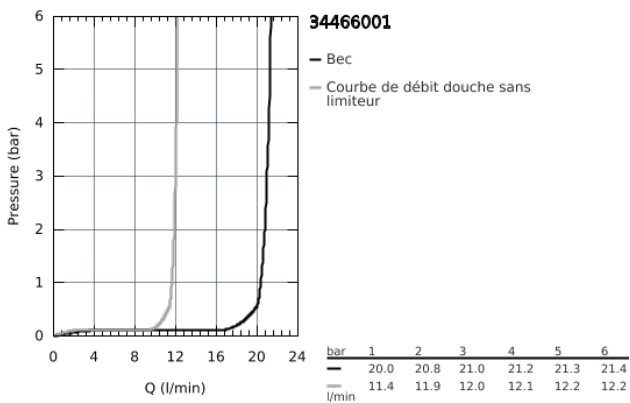

34 466 001 GROHTHERM 2000 MITIGEUR THERMOSTATIQUE BAIN / DOUCHE 1/2

DESCRIPTION DU PRODUIT

- Montage mural apparent
- 100% GROHE CoolTouch consiste en un logement sûr + raccords en S avec rosaces CoolTouch
- GROHE StarLight Chrome éclatant et durable
- GROHE Aqua Paddle poignées ergonomiques
- GROHE SafeStop Plus butée à 38°C + limiteur de température intégré à 50°C max
- GROHE TurboStat Régulation de la température quasi-instantanée et sécurité anti-brûlures en cas de coupure d'eau froide
- Robinet d'arrêt intégré
- GROHE Aquadimmer Eco avec des fonctions multiples:
 - GROHE EcoButton : Bouton économie intégré avec une butée éco pour douche
 - - Réglage du débit
 - Départ de douche 1/2" par le dessous
 - - Inverseur pour 2 sorties
- GROHE XL Cascade
- Avec brise-jet
- Clapets anti-retour intégrés
- Filtres intégrés
- Raccords en S couverts, rosaces CoolTouch avec parois étanches
- En option : tablette GROHE EasyReach (18 608 001)
- GROHE EcoJoy économie d'eau