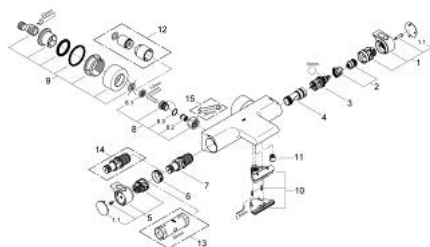

34 466 001 GROHTHERM 2000 MITIGEUR THERMOSTATIQUE BAIN / DOUCHE 1/2

PIÈCES DÉTACHÉES

- 1: Poignée d'arrêt (N ° de commande 47923000)
- 1.1: Plaque de recouvrement poignée (N ° de commande 4788300M)
- 2: Butée (N ° de commande 47925000)
- 3: Aquadimmer (N ° de commande 12433000)
- 4: conduite d'eau (N ° de commande 47751000)
- 5: Poignée contrôle de température Grotherm 2000 (N ° de commande 47926000)
- 6: Bague de fixation (N ° de commande 47743000)
- 7: Cartouche thermostatique compacte 1/2" (N ° de commande 47885000)
- 8: Clapets anti-retours (N ° de commande 47189000)
- 8.1: filtre à impuretés (N ° de commande 0726400M)
- 8.2: Clapets anti-retours (N ° de commande 08565000)
- 8.3: Joint torique 17 x 2 (N ° de commande 0305500M)
- 9: Raccord S mural (N ° de commande 12693000)
- 10: conduite d'eau (N ° de commande 47924000)
- 11: Clapets anti-retours (N ° de commande 47886000)
- 12: Rallonge 1/2" 30 mm (N ° de commande 46238000)*
- 13: Clé (N ° de commande 19332000)*
- 14: Cartouche GROHE TurboStat 1/2" (N ° de commande 47175000)*
- 15: Clé spéciale (N ° de commande 19377000)*