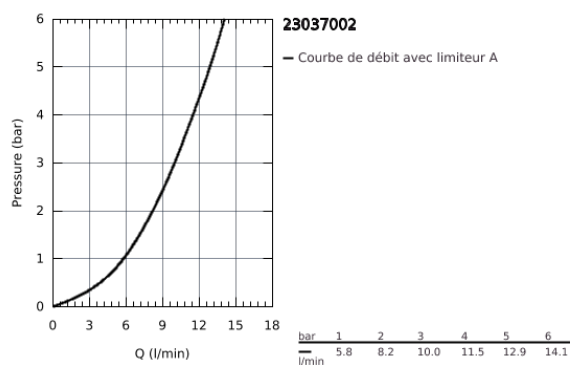

## 23 037 002 EUROSTYLE COSMOPOLITAN MITIGEUR MONOCOMMANDE LAVABO TAILLE S

### DESCRIPTION DU PRODUIT

- Monotrou sur plage
- Levier de commande métallique
- GROHE SilkMove Cartouche en céramique 28 mm
- GROHE StarLight Chrome éclatant et durable
- GROHE FastFixation installation rapide
- Tirette et garniture de vidage 1-1/4"
- Flexibles de raccordement souples