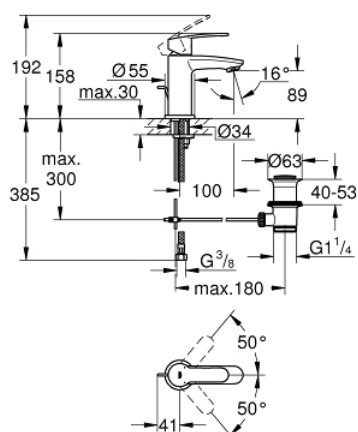

## 23 037 002 EUROSTYLE COSMOPOLITAN MITIGEUR MONOCOMMANDE LAVABO TAILLE S

### DESCRIPTION DU PRODUIT

- Monotrou sur plage
- Levier de commande métallique
- GROHE SilkMove Cartouche en céramique 28 mm
- GROHE StarLight Chrome éclatant et durable
- GROHE FastFixation installation rapide
- Tirette et garniture de vidage 1-1/4"
- Flexibles de raccordement souples

23 037 002 **EUROSTYLE COSMOPOLITAN MITIGEUR MONOCOMMANDE LAVABO**  
**TAILLE S**

**PIÈCES DÉTACHÉES**

- 1: Levier (N ° de commande 46749000)
- 2: Bague de fixation (N ° de commande 46715000)
- 3: Cartouche (N ° de commande 46580000)
- 4: Tirette de vidage (N ° de commande 46739000)
- 5: Mousseur (N ° de commande 13929000)
- 6: Joint central (N ° de commande 46719000)
- 7: Rosace (N ° de commande 48165000)
- 8: Fixation M26x1,5 (N ° de commande 46671000)
- 9: Garniture de vidage 1 1/4" (N ° de commande 28910000)
- 9.1: Vidage (N ° de commande 07182000)
- 9.2: Tige et rotule de vidage (N ° de commande 07052000)
- 10: Clé à tube SW 46 mm de 400 mm (N ° de commande 19017000)\*