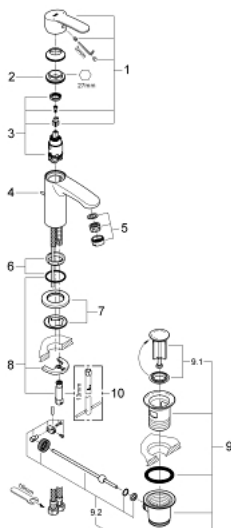

## 23 037 002 EUROSTYLE COSMOPOLITAN MITIGEUR MONOCOMMANDE LAVABO TAILLE S

### DESCRIPTION DU PRODUIT

- Monotrou sur plage
- Levier de commande métallique
- GROHE SilkMove Cartouche en céramique 28 mm
- GROHE StarLight Chrome éclatant et durable
- GROHE FastFixation installation rapide
- Tirette et garniture de vidage 1-1/4"
- Flexibles de raccordement souples

23 037 002 **EUROSTYLE COSMOPOLITAN MITIGEUR MONOCOMMANDE LAVABO**  
**TAILLE S**

**PIÈCES DÉTACHÉES**

- 1: Levier (N ° de commande 46749000)
- 2: Bague de fixation (N ° de commande 46715000)
- 3: Cartouche (N ° de commande 46580000)
- 4: Tirette de vidage (N ° de commande 46739000)
- 5: Mousseur (N ° de commande 13929000)
- 6: Joint central (N ° de commande 46719000)
- 7: Rosace (N ° de commande 48165000)
- 8: Fixation M26x1,5 (N ° de commande 46671000)
- 9: Garniture de vidage 1 1/4" (N ° de commande 28910000)
- 9.1: Vidage (N ° de commande 07182000)
- 9.2: Tige et rotule de vidage (N ° de commande 07052000)
- 10: Clé à tube SW 46 mm de 400 mm (N ° de commande 19017000)\*