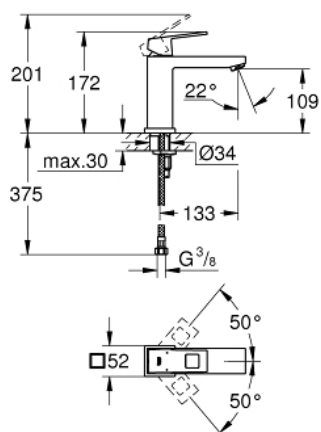

23 446 000 EUROCUBE MITIGEUR MONOCOMMANDE LAVABO TAILLE M

DESCRIPTION DU PRODUIT

- Monotrou sur plage
- Levier de commande métallique
- GROHE SilkMove Cartouche en céramique 28 mm
- avec limiteur de température
- GROHE StarLight Chrome éclatant et durable
- GROHE EcoJoy SpeedClean mousseur 5 l/min
- GROHE FastFixation Plus installation ultra rapide
- Corps lisse
- Flexibles de raccordement souples

23 446 000 **EUROCUBE MITIGEUR MONOCOMMANDE LAVABO**
TAILLE M

PIÈCES DÉTACHÉES

- 1: Levier (N ° de commande 46786000)
 - 2: Bague de fixation (N ° de commande 46715000)
 - 3: Cartouche (N ° de commande 46580000)
 - 4: Mousseur (N ° de commande 48159000)
 - 5: Fixation M26x1,5 (N ° de commande 46645000)
 - 6: Clé à tube SW 46 mm de 400 mm (N ° de commande 19017000)*
- *Accessoires spéciaux