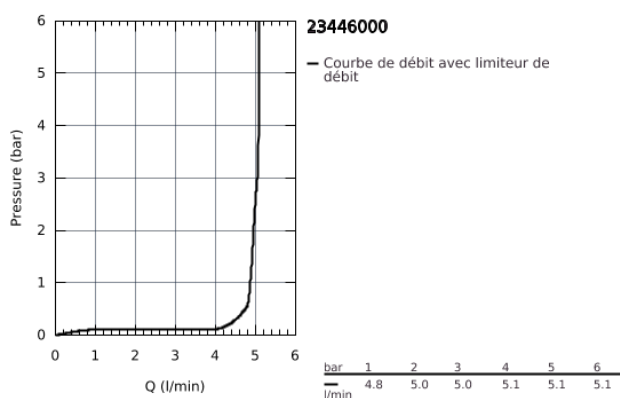

23 446 000 EUROCUBE MITIGEUR MONOCOMMANDE LAVABO TAILLE M

DESCRIPTION DU PRODUIT

- Monotrou sur plage
- Levier de commande métallique
- GROHE SilkMove Cartouche en céramique 28 mm
- avec limiteur de température
- GROHE StarLight Chrome éclatant et durable
- GROHE EcoJoy SpeedClean mousseur 5 l/min
- GROHE FastFixation Plus installation ultra rapide
- Corps lisse
- Flexibles de raccordement souples

23 446 000 **EUROCUBE MITIGEUR MONOCOMMANDE LAVABO**
TAILLE M

PIÈCES DÉTACHÉES

- 1: Levier (N ° de commande 46786000)
 - 2: Bague de fixation (N ° de commande 46715000)
 - 3: Cartouche (N ° de commande 46580000)
 - 4: Mousseur (N ° de commande 48159000)
 - 5: Fixation M26x1,5 (N ° de commande 46645000)
 - 6: Clé à tube SW 46 mm de 400 mm (N ° de commande 19017000)*
- *Accessoires spéciaux