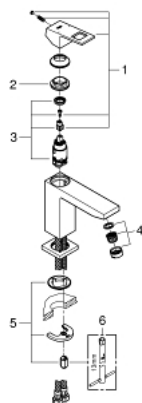

23 446 000 EUROCUBE MITIGEUR MONOCOMMANDE LAVABO TAILLE M

DESCRIPTION DU PRODUIT

- Monotrou sur plage
- Levier de commande métallique
- GROHE SilkMove Cartouche en céramique 28 mm
- avec limiteur de température
- GROHE StarLight Chrome éclatant et durable
- GROHE EcoJoy SpeedClean mousseur 5 l/min
- GROHE FastFixation Plus installation ultra rapide
- Corps lisse
- Flexibles de raccordement souples

23 446 000 **EUROCUBE MITIGEUR MONOCOMMANDE LAVABO**
TAILLE M

PIÈCES DÉTACHÉES

- 1: Levier (N ° de commande 46786000)
 - 2: Bague de fixation (N ° de commande 46715000)
 - 3: Cartouche (N ° de commande 46580000)
 - 4: Mousseur (N ° de commande 48159000)
 - 5: Fixation M26x1,5 (N ° de commande 46645000)
 - 6: Clé à tube SW 46 mm de 400 mm (N ° de commande 19017000)*
- *Accessoires spéciaux