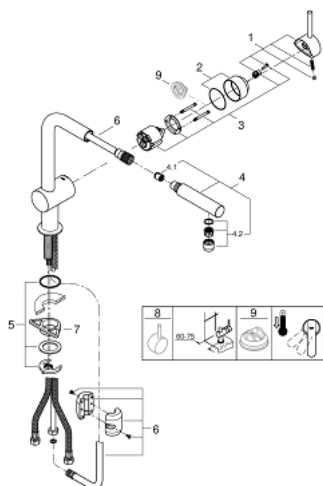

### DESCRIPTION DU PRODUIT

- Bec L
- Monotrou sur plage
- GROHE StarLight éclatant et durable
- GROHE SilkMove Cartouche en céramique 46 mm
- Douchette extractible
- Bec tube pivotant
- Clapets anti-retour intégrés
- Flexibles de raccordement souples

### PIÈCES DÉTACHÉES

- 1: Levier (N ° de commande 46015000)
  - 2: Capuchon de recouvrement (N ° de commande 46025000)
  - 3: Cartouche (N ° de commande 46048000)
  - 4: Douchette extractible (N ° de commande 46858000)
  - 4.1: Clapets anti-retours (N ° de commande 08565000)
  - 4.2: Mousseur (N ° de commande 13967000)
  - 5: Fixation M26x1,5 (N ° de commande 46345000)
  - 6: Flexible (N ° de commande 48293000)
  - 7: Plaque de renfort (N ° de commande 05334000)
  - 8: Levier (N ° de commande 40684000)\*
  - 9: Limiteur de température (N ° de commande 46375000)\*
- \*Accessoires spéciaux