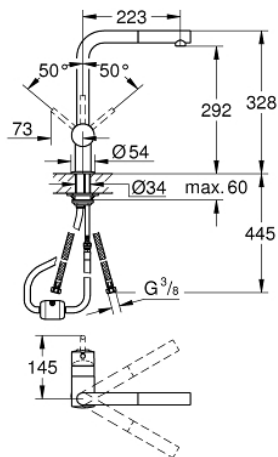

### DESCRIPTION DU PRODUIT

- Bec L
- Monotrou sur plage
- GROHE StarLight éclatant et durable
- GROHE SilkMove Cartouche en céramique 46 mm
- Douchette extractible
- Bec tube pivotant
- Clapets anti-retour intégrés
- Flexibles de raccordement souples

### PIÈCES DÉTACHÉES

- 1: Levier (N ° de commande 46015000)
  - 2: Capuchon de recouvrement (N ° de commande 46025000)
  - 3: Cartouche (N ° de commande 46048000)
  - 4: Douchette extractible (N ° de commande 46858000)
  - 4.1: Clapets anti-retours (N ° de commande 08565000)
  - 4.2: Mousseur (N ° de commande 13967000)
  - 5: Fixation M26x1,5 (N ° de commande 46345000)
  - 6: Flexible (N ° de commande 48293000)
  - 7: Plaque de renfort (N ° de commande 05334000)
  - 8: Levier (N ° de commande 40684000)\*
  - 9: Limiteur de température (N ° de commande 46375000)\*
- \*Accessoires spéciaux