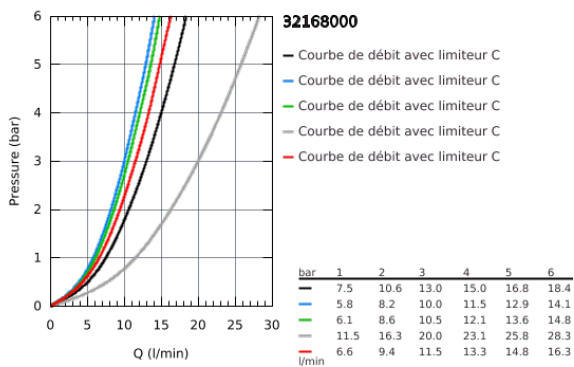

### DESCRIPTION DU PRODUIT

- Bec L
- Monotrou sur plage
- GROHE StarLight éclatant et durable
- GROHE SilkMove Cartouche en céramique 46 mm
- Douchette extractible
- Bec tube pivotant
- Clapets anti-retour intégrés
- Flexibles de raccordement souples