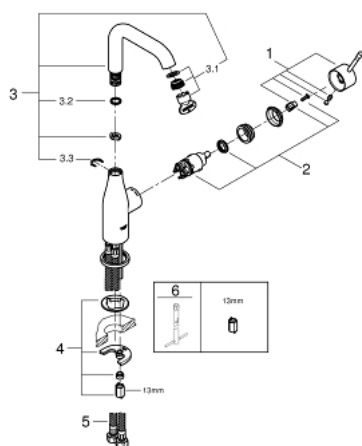

23 541 001 ESSENCE MITIGEUR MONOCOMMANDE LAVABO TAILLE L

DESCRIPTION DU PRODUIT

- Monotrou sur plage
- Levier de commande métallique
- GROHE SilkMove Cartouche en céramique 28 mm
- avec limiteur de température
- GROHE StarLight Chrome éclatant et durable
- GROHE EcoJoy mousseur 5 l/min
- GROHE AquaGuide mousseur orientable
- GROHE FastFixation Plus installation ultra rapide
- Bec mobile avec butée et mousseur
- Corps lisse
- Flexibles de raccordement souples

23 541 001 ESSENCE MITIGEUR MONOCOMMANDE LAVABO
TAILLE L

PIÈCES DÉTACHÉES

- 1: Levier (N ° de commande 46919000)
 - 2: Cartouche (N ° de commande 46580000)
 - 3: Bec tubulaire (N ° de commande 13374000)
 - 3.1: Mousseur (N ° de commande 48270000)
 - 3.2: Joint torique 13,5 x 2,75 (N ° de commande 0128500M)
 - 3.3: Clip de sureté (N ° de commande 4826600M)
 - 4: Fixation M26x1,5 (N ° de commande 46645000)
 - 5: Flexible de raccordement (N ° de commande 46255000)
 - 6: Clé à tube SW 46 mm de 400 mm (N ° de commande 19017000)*
- *Accessoires spéciaux