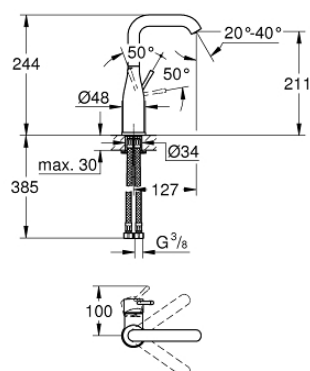

23 541 001 ESSENCE MITIGEUR MONOCOMMANDE LAVABO TAILLE L

DESCRIPTION DU PRODUIT

- Monotrou sur plage
- Levier de commande métallique
- GROHE SilkMove Cartouche en céramique 28 mm
- avec limiteur de température
- GROHE StarLight Chrome éclatant et durable
- GROHE EcoJoy mousseur 5 l/min
- GROHE AquaGuide mousseur orientable
- GROHE FastFixation Plus installation ultra rapide
- Bec mobile avec butée et mousseur
- Corps lisse
- Flexibles de raccordement souples

23 541 001 ESSENCE MITIGEUR MONOCOMMANDE LAVABO
TAILLE L

PIÈCES DÉTACHÉES

- 1: Levier (N ° de commande 46919000)
 - 2: Cartouche (N ° de commande 46580000)
 - 3: Bec tubulaire (N ° de commande 13374000)
 - 3.1: Mousseur (N ° de commande 48270000)
 - 3.2: Joint torique 13,5 x 2,75 (N ° de commande 0128500M)
 - 3.3: Clip de sureté (N ° de commande 4826600M)
 - 4: Fixation M26x1,5 (N ° de commande 46645000)
 - 5: Flexible de raccordement (N ° de commande 46255000)
 - 6: Clé à tube SW 46 mm de 400 mm (N ° de commande 19017000)*
- *Accessoires spéciaux