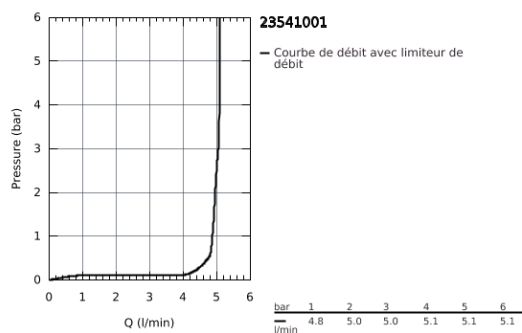

23 541 001 ESSENCE MITIGEUR MONOCOMMANDE LAVABO TAILLE L

DESCRIPTION DU PRODUIT

- Monotrou sur plage
- Levier de commande métallique
- GROHE SilkMove Cartouche en céramique 28 mm
- avec limiteur de température
- GROHE StarLight Chrome éclatant et durable
- GROHE EcoJoy mousseur 5 l/min
- GROHE AquaGuide mousseur orientable
- GROHE FastFixation Plus installation ultra rapide
- Bec mobile avec butée et mousseur
- Corps lisse
- Flexibles de raccordement souples

23 541 001 ESSENCE MITIGEUR MONOCOMMANDE LAVABO
TAILLE L

PIÈCES DÉTACHÉES

- 1: Levier (N ° de commande 46919000)
 - 2: Cartouche (N ° de commande 46580000)
 - 3: Bec tubulaire (N ° de commande 13374000)
 - 3.1: Mousseur (N ° de commande 48270000)
 - 3.2: Joint torique 13,5 x 2,75 (N ° de commande 0128500M)
 - 3.3: Clip de sureté (N ° de commande 4826600M)
 - 4: Fixation M26x1,5 (N ° de commande 46645000)
 - 5: Flexible de raccordement (N ° de commande 46255000)
 - 6: Clé à tube SW 46 mm de 400 mm (N ° de commande 19017000)*
- *Accessoires spéciaux