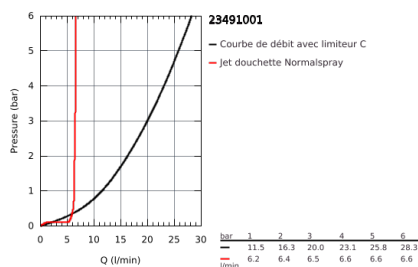

23 491 001 ESSENCE MITIGEUR MONOCOMMANDE BAIN/DOUCHE HORS SOL

DESCRIPTION DU PRODUIT

- A associer impérativement avec :
- 45 984 - platine support
- Livré sans corps encastré
- GROHE SilkMove Cartouche en céramique 35 mm
- avec limiteur de température
- GROHE StarLight Chrome éclatant et durable
- Inverseur automatique pour 2 sorties
- Bec mobile avec butée et mousseur
- Saillie 277 mm
- Clapet anti-retour intégré
- Avec support de douchette
- Pour la version chromée : douchette 27 806, pour les versions couleurs : douchette 26 465
- Flexible Silverflex 1250 mm (28 362)
- Protégé contre les retours d'eau

23 491 001 **ESSENCE MITIGEUR MONOCOMMANDE BAIN/DOUCHE HORS SOL**

PIÈCES DÉTACHÉES

- 1: Levier (N ° de commande 46916000)
- 2: Cartouche (N ° de commande 46374000)
- 3: Mousseur (N ° de commande 13926000)
- 4: Joint torique 13,5 x 2,75 (N ° de commande 0128500M)
- 5: Filtre (N ° de commande 0700200M)
- 6: Bouton d'inverseur (N ° de commande 64989000)
- 7: Mécanisme d'inverseur (N ° de commande 65655000)
- 8: Clapets anti-retours (N ° de commande 08565000)