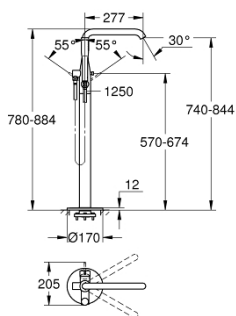

23 491 001 ESSENCE MITIGEUR MONOCOMMANDE BAIN/DOUCHE HORS SOL

DESCRIPTION DU PRODUIT

- A associer impérativement avec :
- 45 984 - platine support
- Livré sans corps encastré
- GROHE SilkMove Cartouche en céramique 35 mm
- avec limiteur de température
- GROHE StarLight Chrome éclatant et durable
- Inverseur automatique pour 2 sorties
- Bec mobile avec butée et mousseur
- Saillie 277 mm
- Clapet anti-retour intégré
- Avec support de douchette
- Pour la version chromée : douchette 27 806, pour les versions couleurs : douchette 26 465
- Flexible Silverflex 1250 mm (28 362)
- Protégé contre les retours d'eau

23 491 001 **ESSENCE MITIGEUR MONOCOMMANDE BAIN/DOUCHE HORS SOL**

PIÈCES DÉTACHÉES

- 1: Levier (N ° de commande 46916000)
- 2: Cartouche (N ° de commande 46374000)
- 3: Mousseur (N ° de commande 13926000)
- 4: Joint torique 13,5 x 2,75 (N ° de commande 0128500M)
- 5: Filtre (N ° de commande 0700200M)
- 6: Bouton d'inverseur (N ° de commande 64989000)
- 7: Mécanisme d'inverseur (N ° de commande 65655000)
- 8: Clapets anti-retours (N ° de commande 08565000)