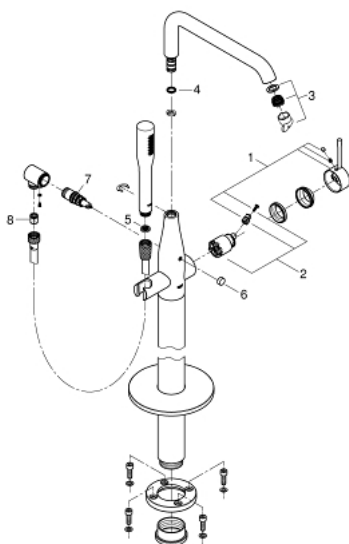

23 491 001 ESSENCE MITIGEUR MONOCOMMANDE BAIN/DOUCHE HORS SOL

DESCRIPTION DU PRODUIT

- A associer impérativement avec :
- 45 984 - platine support
- Livré sans corps encastré
- GROHE SilkMove Cartouche en céramique 35 mm
- avec limiteur de température
- GROHE StarLight Chrome éclatant et durable
- Inverseur automatique pour 2 sorties
- Bec mobile avec butée et mousseur
- Saillie 277 mm
- Clapet anti-retour intégré
- Avec support de douchette
- Pour la version chromée : douchette 27 806, pour les versions couleurs : douchette 26 465
- Flexible Silverflex 1250 mm (28 362)
- Protégé contre les retours d'eau

23 491 001 **ESSENCE MITIGEUR MONOCOMMANDE BAIN/DOUCHE HORS SOL**

PIÈCES DÉTACHÉES

- 1: Levier (N ° de commande 46916000)
- 2: Cartouche (N ° de commande 46374000)
- 3: Mousseur (N ° de commande 13926000)
- 4: Joint torique 13,5 x 2,75 (N ° de commande 0128500M)
- 5: Filtre (N ° de commande 0700200M)
- 6: Bouton d'inverseur (N ° de commande 64989000)
- 7: Mécanisme d'inverseur (N ° de commande 65655000)
- 8: Clapets anti-retours (N ° de commande 08565000)