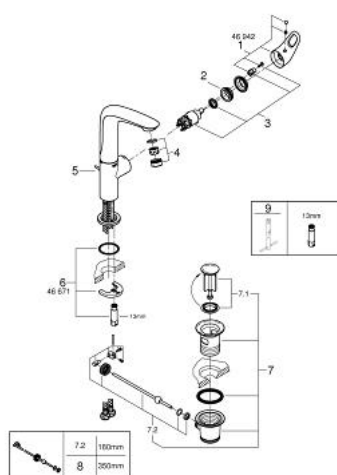

23 569 003 **EUROSTYLE MITIGEUR MONOCOMMANDE LAVABO**
TAILLE L

DESCRIPTION DU PRODUIT

- Monotrou sur plaque
- Levier de commande étrier en métal
- GROHE SilkMove Cartouche en céramique 28 mm
- avec limiteur de température
- GROHE StarLight Chrome éclatant et durable
- GROHE EcoJoy mousseur 5 l/min
- GROHE FastFixation installation rapide
- Bec moulé pivotant
- Zone de rotation à 360°
- Tirette et garniture de vidage 1-1/4"
- Flexibles de raccordement souples

23 569 003 **EUROSTYLE MITIGEUR MONOCOMMANDE LAVABO**
TAILLE L

PIÈCES DÉTACHÉES

- 1: Levier (N ° de commande 46942000)
 - 2: Bague de fixation (N ° de commande 46715000)
 - 3: Cartouche (N ° de commande 46580000)
 - 4: Mousseur (N ° de commande 48159000)
 - 5: Tirette de vidage (N ° de commande 46739000)
 - 6: Fixation M26x1,5 (N ° de commande 46671000)
 - 7: Garniture de vidage 1 1/4" (N ° de commande 28910000)
 - 7.1: Vidage (N ° de commande 07182000)
 - 7.2: Tige et rotule de vidage (N ° de commande 07052000)
 - 8: Tige et rotule de vidage (N ° de commande 07341000)*
 - 9: Clé à tube SW 46 mm de 400 mm (N ° de commande 19017000)*
- *Accessoires spéciaux