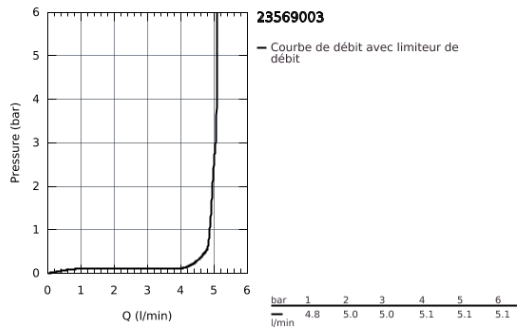

23 569 003 **EUROSTYLE MITIGEUR MONOCOMMANDE LAVABO**
TAILLE L

DESCRIPTION DU PRODUIT

- Monotrou sur plaque
- Levier de commande étrier en métal
- GROHE SilkMove Cartouche en céramique 28 mm
- avec limiteur de température
- GROHE StarLight Chrome éclatant et durable
- GROHE EcoJoy mousseur 5 l/min
- GROHE FastFixation installation rapide
- Bec moulé pivotant
- Zone de rotation à 360°
- Tirette et garniture de vidage 1-1/4"
- Flexibles de raccordement souples

23 569 003 **EUROSTYLE MITIGEUR MONOCOMMANDE LAVABO**
TAILLE L

PIÈCES DÉTACHÉES

- 1: Levier (N ° de commande 46942000)
 - 2: Bague de fixation (N ° de commande 46715000)
 - 3: Cartouche (N ° de commande 46580000)
 - 4: Mousseur (N ° de commande 48159000)
 - 5: Tirette de vidage (N ° de commande 46739000)
 - 6: Fixation M26x1,5 (N ° de commande 46671000)
 - 7: Garniture de vidage 1 1/4" (N ° de commande 28910000)
 - 7.1: Vidage (N ° de commande 07182000)
 - 7.2: Tige et rotule de vidage (N ° de commande 07052000)
 - 8: Tige et rotule de vidage (N ° de commande 07341000)*
 - 9: Clé à tube SW 46 mm de 400 mm (N ° de commande 19017000)*
- *Accessoires spéciaux