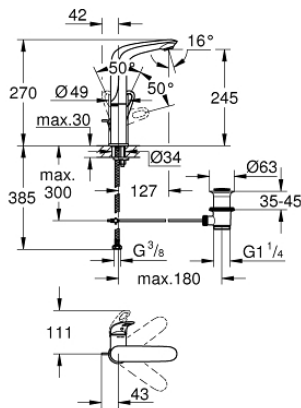

23 569 003 **EUROSTYLE MITIGEUR MONOCOMMANDE LAVABO**
TAILLE L

DESCRIPTION DU PRODUIT

- Monotrou sur plaque
- Levier de commande étrier en métal
- GROHE SilkMove Cartouche en céramique 28 mm
- avec limiteur de température
- GROHE StarLight Chrome éclatant et durable
- GROHE EcoJoy mousseur 5 l/min
- GROHE FastFixation installation rapide
- Bec moulé pivotant
- Zone de rotation à 360°
- Tirette et garniture de vidage 1-1/4"
- Flexibles de raccordement souples

23 569 003 **EUROSTYLE MITIGEUR MONOCOMMANDE LAVABO**
TAILLE L

PIÈCES DÉTACHÉES

- 1: Levier (N ° de commande 46942000)
 - 2: Bague de fixation (N ° de commande 46715000)
 - 3: Cartouche (N ° de commande 46580000)
 - 4: Mousseur (N ° de commande 48159000)
 - 5: Tirette de vidage (N ° de commande 46739000)
 - 6: Fixation M26x1,5 (N ° de commande 46671000)
 - 7: Garniture de vidage 1 1/4" (N ° de commande 28910000)
 - 7.1: Vidage (N ° de commande 07182000)
 - 7.2: Tige et rotule de vidage (N ° de commande 07052000)
 - 8: Tige et rotule de vidage (N ° de commande 07341000)*
 - 9: Clé à tube SW 46 mm de 400 mm (N ° de commande 19017000)*
- *Accessoires spéciaux