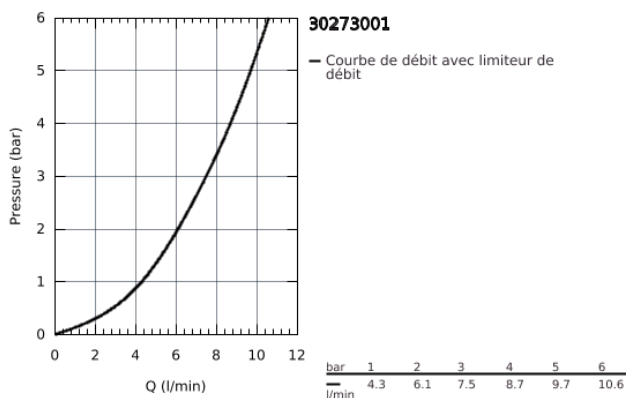

- Retour automatique au jet laminaire
- Douchette en métal
- Bec moulé pivotant
- Zone de rotation à 100°
- Protégé contre les retours d'eau
- Clapet anti-retour intégré
- Flexibles de raccordement souples
- Système de montage rapide