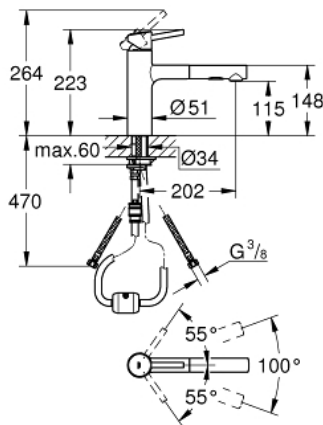

### DESCRIPTION DU PRODUIT

- Bec Medium
- Monotrou sur plage
- GROHE StarLight éclatant et durable
- GROHE SilkMove Cartouche en céramique 35 mm
- Limiteur de débit
- Douchette extractible - inverseur double sens entre les jets
- Inverseur: jet laminaire / jet de pluie Speedclean

- Retour automatique au jet laminaire
- Douchette en métal
- Bec moulé pivotant
- Zone de rotation à 100°
- Protégé contre les retours d'eau
- Clapet anti-retour intégré
- Flexibles de raccordement souples
- Système de montage rapide

### PIÈCES DÉTACHÉES

- 1: Levier (N ° de commande 46822000)
- 2: Capuchon de recouvrement (N ° de commande 46492000)
- 3: anneau fileté (N ° de commande 46815000)
- 4: Cartouche (N ° de commande 46374000)
- 5: Douchette extractible (N ° de commande 46926000)
- 5.1: Filtre (N ° de commande 0676800M)
- 5.2: Clapets anti-retours (N ° de commande 08565000)
- 5.3: brise-jet (N ° de commande 48275000)
- 6: Flexible (N ° de commande 48293000)
- 7: Kit de joints (N ° de commande 46760000)
- 8: Fixation M26x1,5 (N ° de commande 46346000)
- 9: Raccord rapide (N ° de commande 46338000)
- 10: Clé (N ° de commande 19332000)\*