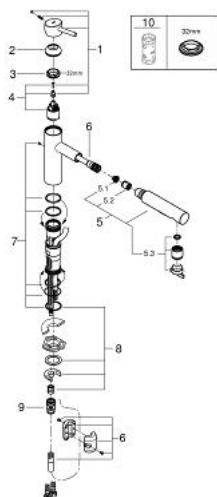

### DESCRIPTION DU PRODUIT

- Bec Medium
- Monotrou sur plage
- GROHE StarLight éclatant et durable
- GROHE SilkMove Cartouche en céramique 35 mm
- Limiteur de débit
- Douchette extractible - inverseur double sens entre les jets
- Inverseur: jet laminaire / jet de pluie Speedclean

- Retour automatique au jet laminaire
- Douchette en métal
- Bec moulé pivotant
- Zone de rotation à 100°
- Protégé contre les retours d'eau
- Clapet anti-retour intégré
- Flexibles de raccordement souples
- Système de montage rapide

### PIÈCES DÉTACHÉES

- 1: Levier (N ° de commande 46822000)
- 2: Capuchon de recouvrement (N ° de commande 46492000)
- 3: anneau fileté (N ° de commande 46815000)
- 4: Cartouche (N ° de commande 46374000)
- 5: Douchette extractible (N ° de commande 46926000)
- 5.1: Filtre (N ° de commande 0676800M)
- 5.2: Clapets anti-retours (N ° de commande 08565000)
- 5.3: brise-jet (N ° de commande 48275000)
- 6: Flexible (N ° de commande 48293000)
- 7: Kit de joints (N ° de commande 46760000)
- 8: Fixation M26x1,5 (N ° de commande 46346000)
- 9: Raccord rapide (N ° de commande 46338000)
- 10: Clé (N ° de commande 19332000)\*