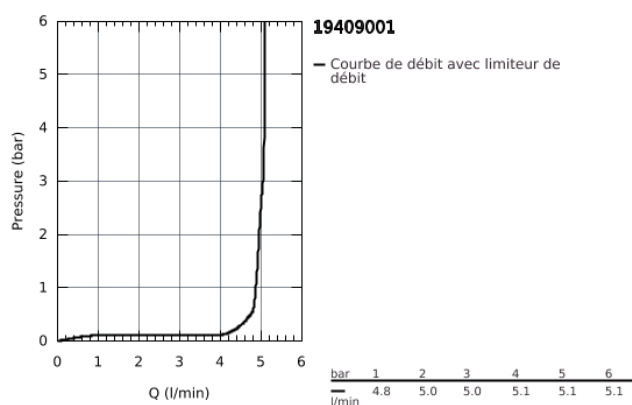

19 409 001 LINEARE MITIGEUR MONOCOMMANDE 2 TROUS LAVABO TAILLE M

DESCRIPTION DU PRODUIT

- Montage mural apparent
- A associer impérativement avec :
 - 23 571 - Corps encastré pour ensemble mural 2 trous
- Livré sans le corps encastré
- Rosace en métal
- Levier de commande métallique
- GROHE StarLight Chrome éclatant et durable

- GROHE EcoJoy mousseur 5 l/min
- GROHE AquaGuide mousseur orientable
- Entraxe 110 mm
- Saillie 149 mm

19 409 001 LINEARE MITIGEUR MONOCOMMANDE 2 TROUS LAVABO
TAILLE M

19 409 001 **LINEARE MITIGEUR MONOCOMMANDE 2 TROUS LAVABO**
TAILLE M