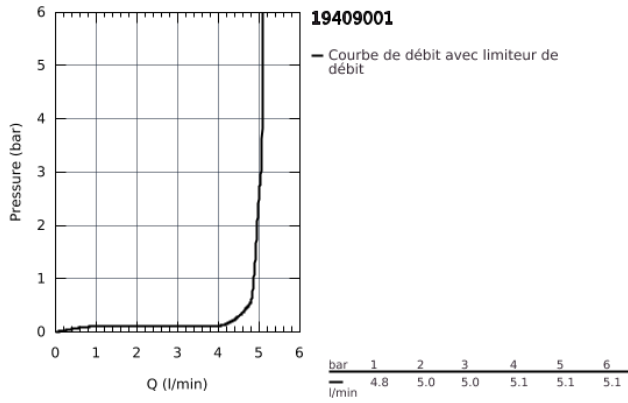

19 409 001 LINEARE MITIGEUR MONOCOMMANDE 2 TROUS LAVABO TAILLE M

DESCRIPTION DU PRODUIT

- Montage mural apparent
- A associer impérativement avec :
 - 23 571 - Corps encastré pour ensemble mural 2 trous
- Livré sans le corps encastré
- Rosace en métal
- Levier de commande métallique
- GROHE StarLight Chrome éclatant et durable

- GROHE EcoJoy mousseur 5 l/min
- GROHE AquaGuide mousseur orientable
- Entraxe 110 mm
- Saillie 149 mm

19 409 001 LINEARE MITIGEUR MONOCOMMANDE 2 TROUS LAVABO
TAILLE M

19 409 001 **LINEARE MITIGEUR MONOCOMMANDE 2 TROUS LAVABO**
TAILLE M