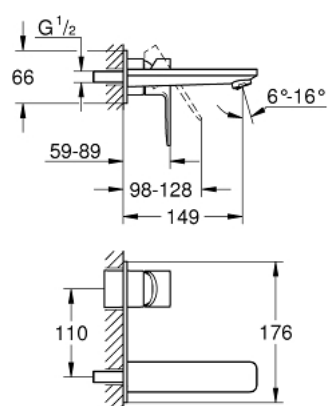

19 409 001 LINEARE MITIGEUR MONOCOMMANDE 2 TROUS LAVABO TAILLE M

DESCRIPTION DU PRODUIT

- Montage mural apparent
- A associer impérativement avec :
 - 23 571 - Corps encastré pour ensemble mural 2 trous
- Livré sans le corps encastré
- Rosace en métal
- Levier de commande métallique
- GROHE StarLight Chrome éclatant et durable

- GROHE EcoJoy mousseur 5 l/min
- GROHE AquaGuide mousseur orientable
- Entraxe 110 mm
- Saillie 149 mm

19 409 001 LINEARE MITIGEUR MONOCOMMANDE 2 TROUS LAVABO
TAILLE M

19 409 001 **LINEARE MITIGEUR MONOCOMMANDE 2 TROUS LAVABO**
TAILLE M

PIÈCES DÉTACHÉES

1: Levier (N ° de commande 46982000)

2: brise-jet (N ° de commande 46837000)

3: Rallonge (N ° de commande 46943000)*

*Accessoires spéciaux