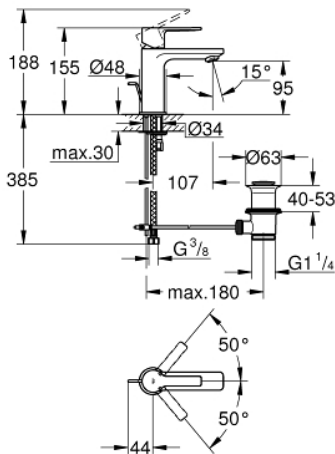

32 109 001 LINEARE MITIGEUR MONOCOMMANDE 1/2" LAVABO
TAILLE XS

DESCRIPTION DU PRODUIT

- Monotrou sur plage
- Levier de commande métallique
- GROHE SilkMove Cartouche en céramique 28 mm
- avec limiteur de température
- GROHE StarLight Chrome éclatant et durable
- GROHE EcoJoy SpeedClean mousseur 5 l/min
- GROHE FastFixation Plus installation ultra rapide
- Tirette et garniture de vidage 1-1/4"
- Flexibles de raccordement souples

32 109 001 LINEARE MITIGEUR MONOCOMMANDE 1/2" LAVABO TAILLE XS

PIÈCES DÉTACHÉES

- 1: Levier (N ° de commande 46980000)
- 2: Capuchon de recouvrement (N ° de commande 46581000)
- 3: Bague de fixation (N ° de commande 07419000)
- 4: Cartouche (N ° de commande 46580000)
- 5: Mousseur (N ° de commande 48159000)
- 6: Tirette de vidage (N ° de commande 46739000)
- 7: Fixation M26x1,5 (N ° de commande 46645000)
- 8: Garniture de vidage 1 1/4" (N ° de commande 28910000)
- 8.1: Vidage (N ° de commande 07182000)
- 8.2: Tige et rotule de vidage (N ° de commande 07052000)
- 9: Clé à tube SW 46 mm de 400 mm (N ° de commande 19017000)*
- 10: Tige et rotule de vidage (N ° de commande 07341000)*