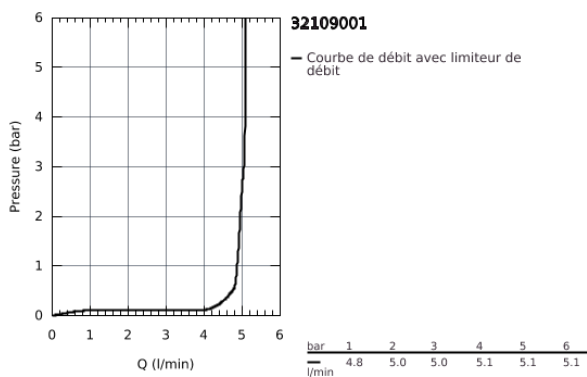

32 109 001 LINEARE MITIGEUR MONOCOMMANDE 1/2" LAVABO
TAILLE XS

DESCRIPTION DU PRODUIT

- Monotrou sur plage
- Levier de commande métallique
- GROHE SilkMove Cartouche en céramique 28 mm
- avec limiteur de température
- GROHE StarLight Chrome éclatant et durable
- GROHE EcoJoy SpeedClean mousseur 5 l/min
- GROHE FastFixation Plus installation ultra rapide
- Tirette et garniture de vidage 1-1/4"
- Flexibles de raccordement souples

32 109 001 LINEARE MITIGEUR MONOCOMMANDE 1/2" LAVABO TAILLE XS

PIÈCES DÉTACHÉES

- 1: Levier (N ° de commande 46980000)
- 2: Capuchon de recouvrement (N ° de commande 46581000)
- 3: Bague de fixation (N ° de commande 07419000)
- 4: Cartouche (N ° de commande 46580000)
- 5: Mousseur (N ° de commande 48159000)
- 6: Tirette de vidage (N ° de commande 46739000)
- 7: Fixation M26x1,5 (N ° de commande 46645000)
- 8: Garniture de vidage 1 1/4" (N ° de commande 28910000)
- 8.1: Vidage (N ° de commande 07182000)
- 8.2: Tige et rotule de vidage (N ° de commande 07052000)
- 9: Clé à tube SW 46 mm de 400 mm (N ° de commande 19017000)*
- 10: Tige et rotule de vidage (N ° de commande 07341000)*