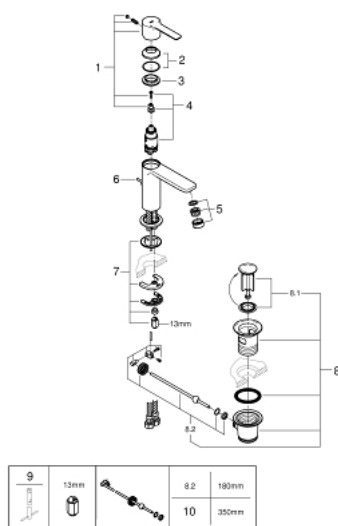

32 109 001 LINEARE MITIGEUR MONOCOMMANDE 1/2" LAVABO
TAILLE XS

DESCRIPTION DU PRODUIT

- Monotrou sur plage
- Levier de commande métallique
- GROHE SilkMove Cartouche en céramique 28 mm
- avec limiteur de température
- GROHE StarLight Chrome éclatant et durable
- GROHE EcoJoy SpeedClean mousseur 5 l/min
- GROHE FastFixation Plus installation ultra rapide
- Tirette et garniture de vidage 1-1/4"
- Flexibles de raccordement souples

32 109 001 LINEARE MITIGEUR MONOCOMMANDE 1/2" LAVABO TAILLE XS

PIÈCES DÉTACHÉES

- 1: Levier (N ° de commande 46980000)
- 2: Capuchon de recouvrement (N ° de commande 46581000)
- 3: Bague de fixation (N ° de commande 07419000)
- 4: Cartouche (N ° de commande 46580000)
- 5: Mousseur (N ° de commande 48159000)
- 6: Tirette de vidage (N ° de commande 46739000)
- 7: Fixation M26x1,5 (N ° de commande 46645000)
- 8: Garniture de vidage 1 1/4" (N ° de commande 28910000)
- 8.1: Vidage (N ° de commande 07182000)
- 8.2: Tige et rotule de vidage (N ° de commande 07052000)
- 9: Clé à tube SW 46 mm de 400 mm (N ° de commande 19017000)*
- 10: Tige et rotule de vidage (N ° de commande 07341000)*