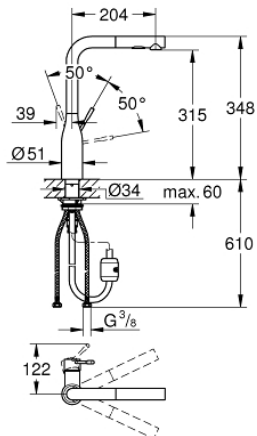

30 270 000 ESSENCE MITIGEUR MONOCOMMANDE EVIER

DESCRIPTION DU PRODUIT

- Bec haut
- Monotrou sur plage
- GROHE StarLight Chrome éclatant et durable
- GROHE SilkMove Cartouche en céramique 28 mm
- Limiteur de débit
- Douchette extractible - inverseur double sens entre les jets
- Inverseur: jet laminaire / jet de pluie Speedclean
- Retour automatique au jet laminaire
- Douchette en métal
- Bec tube pivotant
- Zone de rotation à 360°
- Clapet anti-retour intégré
- Protégé contre les retours d'eau
- Flexibles de raccordement souples
- Système de montage rapide
- Limiteur de température intégré

30 270 000 ESSENCE MITIGEUR MONOCOMMANDE EVIER

PIÈCES DÉTACHÉES

- 1: Levier (N ° de commande 46927000)
- 2: Cartouche (N ° de commande 46580000)
- 3: Douchette extractible (N ° de commande 46926000)
- 3.1: Filtre (N ° de commande 0676800M)
- 3.2: Clapets anti-retours (N ° de commande 08565000)
- 3.3: brise-jet (N ° de commande 48275000)
- 4: Flexible (N ° de commande 48293000)
- 5: **Kit de fixation** (N ° de commande 48477000)
- 6: Raccord rapide (N ° de commande 46338000)