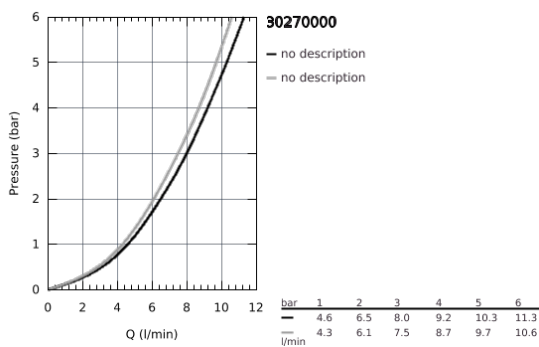

30 270 000 ESSENCE MITIGEUR MONOCOMMANDE EVIER

DESCRIPTION DU PRODUIT

- Bec haut
- Monotrou sur plage
- GROHE StarLight Chrome éclatant et durable
- GROHE SilkMove Cartouche en céramique 28 mm
- Limiteur de débit
- Douchette extractible - inverseur double sens entre les jets
- Inverseur: jet laminaire / jet de pluie Speedclean
- Retour automatique au jet laminaire
- Douchette en métal
- Bec tube pivotant
- Zone de rotation à 360°
- Clapet anti-retour intégré
- Protégé contre les retours d'eau
- Flexibles de raccordement souples
- Système de montage rapide
- Limiteur de température intégré

30 270 000 ESSENCE MITIGEUR MONOCOMMANDE EVIER

PIÈCES DÉTACHÉES

- 1: Levier (N ° de commande 46927000)
- 2: Cartouche (N ° de commande 46580000)
- 3: Douchette extractible (N ° de commande 46926000)
- 3.1: Filtre (N ° de commande 0676800M)
- 3.2: Clapets anti-retours (N ° de commande 08565000)
- 3.3: brise-jet (N ° de commande 48275000)
- 4: Flexible (N ° de commande 48293000)
- 5: **Kit de fixation** (N ° de commande 48477000)
- 6: Raccord rapide (N ° de commande 46338000)