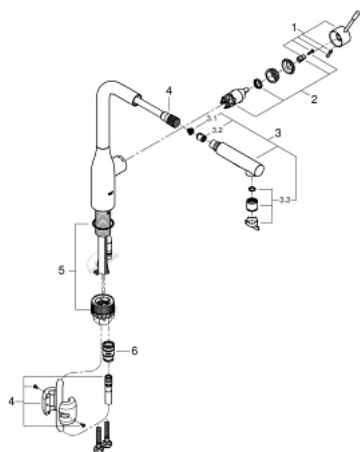

30 270 000 ESSENCE MITIGEUR MONOCOMMANDE EVIER

DESCRIPTION DU PRODUIT

- Bec haut
- Monotrou sur plage
- GROHE StarLight Chrome éclatant et durable
- GROHE SilkMove Cartouche en céramique 28 mm
- Limiteur de débit
- Douchette extractible - inverseur double sens entre les jets
- Inverseur: jet laminaire / jet de pluie Speedclean
- Retour automatique au jet laminaire
- Douchette en métal
- Bec tube pivotant
- Zone de rotation à 360°
- Clapet anti-retour intégré
- Protégé contre les retours d'eau
- Flexibles de raccordement souples
- Système de montage rapide
- Limiteur de température intégré

30 270 000 ESSENCE MITIGEUR MONOCOMMANDE EVIER

PIÈCES DÉTACHÉES

- 1: Levier (N ° de commande 46927000)
- 2: Cartouche (N ° de commande 46580000)
- 3: Douchette extractible (N ° de commande 46926000)
- 3.1: Filtre (N ° de commande 0676800M)
- 3.2: Clapets anti-retours (N ° de commande 08565000)
- 3.3: brise-jet (N ° de commande 48275000)
- 4: Flexible (N ° de commande 48293000)
- 5: **Kit de fixation** (N ° de commande 48477000)
- 6: Raccord rapide (N ° de commande 46338000)