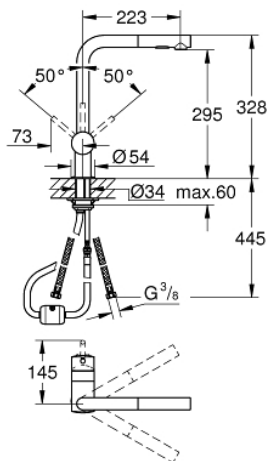

### DESCRIPTION DU PRODUIT

- Bec L
- Monotrou sur plage
- GROHE StarLight éclatant et durable
- GROHE SilkMove Cartouche en céramique 46 mm
- Limiteur de débit
- Douchette extractible - inverseur double sens entre les jets
- Inverseur: jet laminaire / jet de pluie Speedclean
- Retour automatique au jet laminaire
- Douchette en métal
- Bec tube pivotant
- Zone de rotation à 360°
- Clapet anti-retour intégré
- Protégé contre les retours d'eau
- Flexibles de raccordement souples
- Système de montage rapide

### PIÈCES DÉTACHÉES

- 1: Levier (N ° de commande 46015000)
  - 2: Capuchon de recouvrement (N ° de commande 46025000)
  - 3: Cartouche (N ° de commande 46048000)
  - 4: Douchette extractible (N ° de commande 46926000)
  - 4.1: Filtre (N ° de commande 0676800M)
  - 4.2: Clapets anti-retours (N ° de commande 08565000)
  - 4.3: brise-jet (N ° de commande 48275000)
  - 5: Fixation M26x1,5 (N ° de commande 46345000)
  - 6: Flexible (N ° de commande 48293000)
  - 7: Levier (N ° de commande 40684000)\*
  - 8: Limiteur de température (N ° de commande 46375000)\*
- \*Accessoires spéciaux