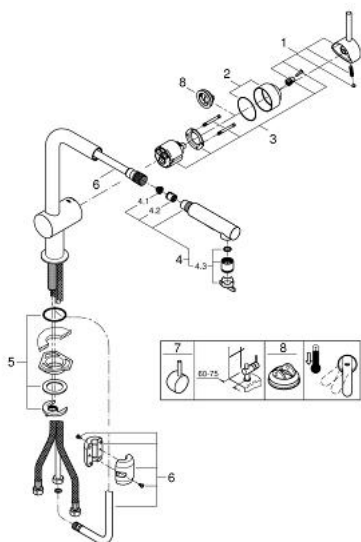

### DESCRIPTION DU PRODUIT

- Bec L
- Monotrou sur plage
- GROHE StarLight éclatant et durable
- GROHE SilkMove Cartouche en céramique 46 mm
- Limiteur de débit
- Douchette extractible - inverseur double sens entre les jets
- Inverseur: jet laminaire / jet de pluie Speedclean
- Retour automatique au jet laminaire
- Douchette en métal
- Bec tube pivotant
- Zone de rotation à 360°
- Clapet anti-retour intégré
- Protégé contre les retours d'eau
- Flexibles de raccordement souples
- Système de montage rapide

### PIÈCES DÉTACHÉES

- 1: Levier (N ° de commande 46015000)
  - 2: Capuchon de recouvrement (N ° de commande 46025000)
  - 3: Cartouche (N ° de commande 46048000)
  - 4: Douchette extractible (N ° de commande 46926000)
  - 4.1: Filtre (N ° de commande 0676800M)
  - 4.2: Clapets anti-retours (N ° de commande 08565000)
  - 4.3: brise-jet (N ° de commande 48275000)
  - 5: Fixation M26x1,5 (N ° de commande 46345000)
  - 6: Flexible (N ° de commande 48293000)
  - 7: Levier (N ° de commande 40684000)\*
  - 8: Limiteur de température (N ° de commande 46375000)\*
- \*Accessoires spéciaux