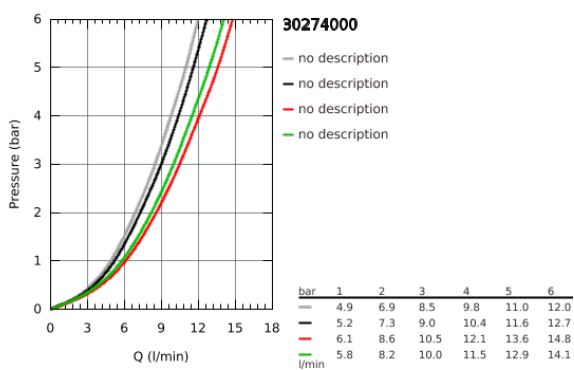

### DESCRIPTION DU PRODUIT

- Bec L
- Monotrou sur plage
- GROHE StarLight éclatant et durable
- GROHE SilkMove Cartouche en céramique 46 mm
- Limiteur de débit
- Douchette extractible - inverseur double sens entre les jets
- Inverseur: jet laminaire / jet de pluie Speedclean
- Retour automatique au jet laminaire
- Douchette en métal
- Bec tube pivotant
- Zone de rotation à 360°
- Clapet anti-retour intégré
- Protégé contre les retours d'eau
- Flexibles de raccordement souples
- Système de montage rapide