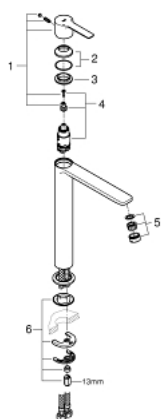

## 23 405 001 LINEARE MITIGEUR MONOCOMMANDE VASQUE À POSER TAILLE XL

### DESCRIPTION DU PRODUIT

- Monotrou sur plage
- Levier de commande métallique
- Version rehaussée
- GROHE SilkMove Cartouche en céramique 28 mm
- avec limiteur de température
- GROHE StarLight Chrome éclatant et durable
- GROHE EcoJoy SpeedClean mousseur 5 l/min
- GROHE FastFixation Plus installation ultra rapide
- Corps lisse
- Flexibles de raccordement souples

### PIÈCES DÉTACHÉES

- 1: Levier (N ° de commande 46980000)
- 2: Capuchon de recouvrement (N ° de commande 46581000)
- 3: Bague de fixation (N ° de commande 07419000)
- 4: Cartouche (N ° de commande 46580000)
- 5: Mousseur (N ° de commande 48159000)
- 6: Fixation M26x1,5 (N ° de commande 46645000)
- 7: Clé à tube SW 46 mm de 400 mm (N ° de commande 19017000)\*