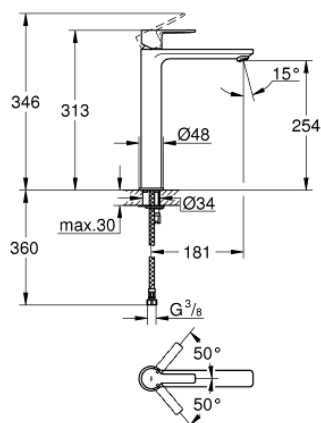

## 23 405 001 LINEARE MITIGEUR MONOCOMMANDE VASQUE À POSER TAILLE XL

### DESCRIPTION DU PRODUIT

- Monotrou sur plage
- Levier de commande métallique
- Version rehaussée
- GROHE SilkMove Cartouche en céramique 28 mm
- avec limiteur de température
- GROHE StarLight Chrome éclatant et durable
- GROHE EcoJoy SpeedClean mousseur 5 l/min
- GROHE FastFixation Plus installation ultra rapide
- Corps lisse
- Flexibles de raccordement souples

### PIÈCES DÉTACHÉES

- 1: Levier (N ° de commande 46980000)
- 2: Capuchon de recouvrement (N ° de commande 46581000)
- 3: Bague de fixation (N ° de commande 07419000)
- 4: Cartouche (N ° de commande 46580000)
- 5: Mousseur (N ° de commande 48159000)
- 6: Fixation M26x1,5 (N ° de commande 46645000)
- 7: Clé à tube SW 46 mm de 400 mm (N ° de commande 19017000)\*