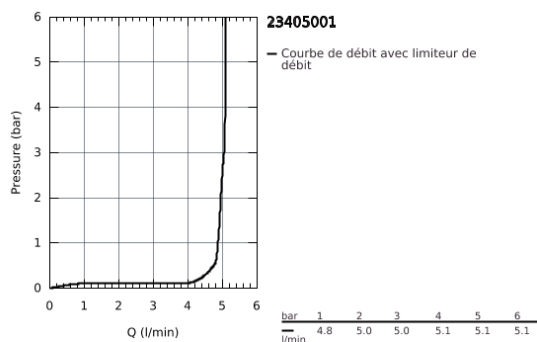

## 23 405 001 LINEARE MITIGEUR MONOCOMMANDE VASQUE À POSER TAILLE XL

### DESCRIPTION DU PRODUIT

- Monotrou sur plage
- Levier de commande métallique
- Version rehaussée
- GROHE SilkMove Cartouche en céramique 28 mm
- avec limiteur de température
- GROHE StarLight Chrome éclatant et durable
- GROHE EcoJoy SpeedClean mousseur 5 l/min
- GROHE FastFixation Plus installation ultra rapide
- Corps lisse
- Flexibles de raccordement souples