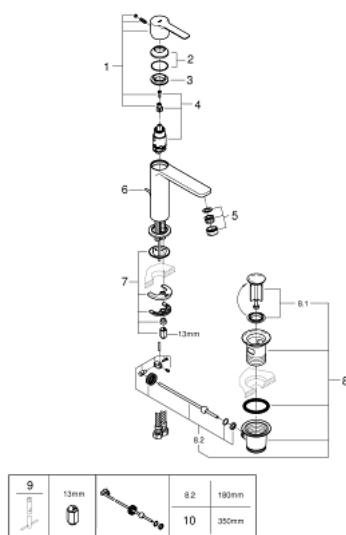

32 114 001 LINEARE MITIGEUR MONOCOMMANDE LAVABO TAILLE S

DESCRIPTION DU PRODUIT

- Monotrou sur plage
- Levier de commande métallique
- GROHE SilkMove Cartouche en céramique 28 mm
- avec limiteur de température
- GROHE StarLight Chrome éclatant et durable
- GROHE EcoJoy SpeedClean mousseur 5 l/min
- GROHE FastFixation Plus installation ultra rapide
- Tirette et garniture de vidage 1-1/4"
- Flexibles de raccordement souples

32 114 001 LINEARE MITIGEUR MONOCOMMANDE LAVABO TAILLE S

PIÈCES DÉTACHÉES

- 1: Levier (N ° de commande 46980000)
- 2: Capuchon de recouvrement (N ° de commande 46581000)
- 3: Bague de fixation (N ° de commande 07419000)
- 4: Cartouche (N ° de commande 46580000)
- 5: Mousseur (N ° de commande 48159000)
- 6: Tirette de vidage (N ° de commande 46739000)
- 7: Fixation M26x1,5 (N ° de commande 46645000)
- 8: Garniture de vidage 1 1/4" (N ° de commande 28910000)
- 8.1: Vidage (N ° de commande 07182000)
- 8.2: Tige et rotule de vidage (N ° de commande 07052000)
- 9: Clé à tube SW 46 mm de 400 mm (N ° de commande 19017000)*
- 10: Tige et rotule de vidage (N ° de commande 07341000)*