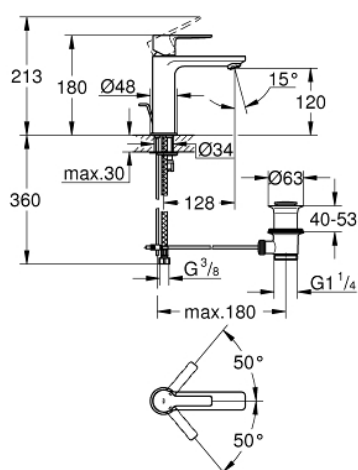

32 114 001 LINEARE MITIGEUR MONOCOMMANDE LAVABO TAILLE S

DESCRIPTION DU PRODUIT

- Monotrou sur plage
- Levier de commande métallique
- GROHE SilkMove Cartouche en céramique 28 mm
- avec limiteur de température
- GROHE StarLight Chrome éclatant et durable
- GROHE EcoJoy SpeedClean mousseur 5 l/min
- GROHE FastFixation Plus installation ultra rapide
- Tirette et garniture de vidage 1-1/4"
- Flexibles de raccordement souples

32 114 001 LINEARE MITIGEUR MONOCOMMANDE LAVABO TAILLE S

PIÈCES DÉTACHÉES

- 1: Levier (N ° de commande 46980000)
- 2: Capuchon de recouvrement (N ° de commande 46581000)
- 3: Bague de fixation (N ° de commande 07419000)
- 4: Cartouche (N ° de commande 46580000)
- 5: Mousseur (N ° de commande 48159000)
- 6: Tirette de vidage (N ° de commande 46739000)
- 7: Fixation M26x1,5 (N ° de commande 46645000)
- 8: Garniture de vidage 1 1/4" (N ° de commande 28910000)
- 8.1: Vidage (N ° de commande 07182000)
- 8.2: Tige et rotule de vidage (N ° de commande 07052000)
- 9: Clé à tube SW 46 mm de 400 mm (N ° de commande 19017000)*
- 10: Tige et rotule de vidage (N ° de commande 07341000)*