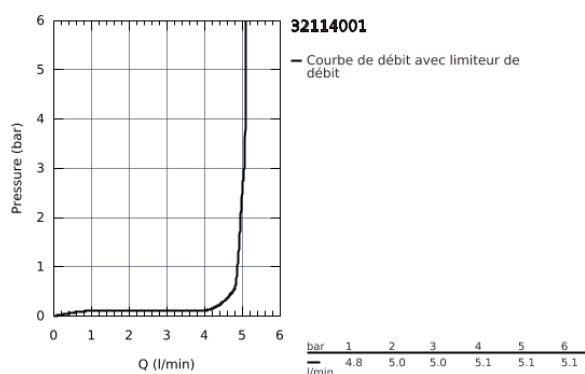

32 114 001 LINEARE MITIGEUR MONOCOMMANDE LAVABO TAILLE S

DESCRIPTION DU PRODUIT

- Monotrou sur plage
- Levier de commande métallique
- GROHE SilkMove Cartouche en céramique 28 mm
- avec limiteur de température
- GROHE StarLight Chrome éclatant et durable
- GROHE EcoJoy SpeedClean mousseur 5 l/min
- GROHE FastFixation Plus installation ultra rapide
- Tirette et garniture de vidage 1-1/4"
- Flexibles de raccordement souples

32 114 001 LINEARE MITIGEUR MONOCOMMANDE LAVABO TAILLE S

PIÈCES DÉTACHÉES

- 1: Levier (N ° de commande 46980000)
- 2: Capuchon de recouvrement (N ° de commande 46581000)
- 3: Bague de fixation (N ° de commande 07419000)
- 4: Cartouche (N ° de commande 46580000)
- 5: Mousseur (N ° de commande 48159000)
- 6: Tirette de vidage (N ° de commande 46739000)
- 7: Fixation M26x1,5 (N ° de commande 46645000)
- 8: Garniture de vidage 1 1/4" (N ° de commande 28910000)
- 8.1: Vidage (N ° de commande 07182000)
- 8.2: Tige et rotule de vidage (N ° de commande 07052000)
- 9: Clé à tube SW 46 mm de 400 mm (N ° de commande 19017000)*
- 10: Tige et rotule de vidage (N ° de commande 07341000)*