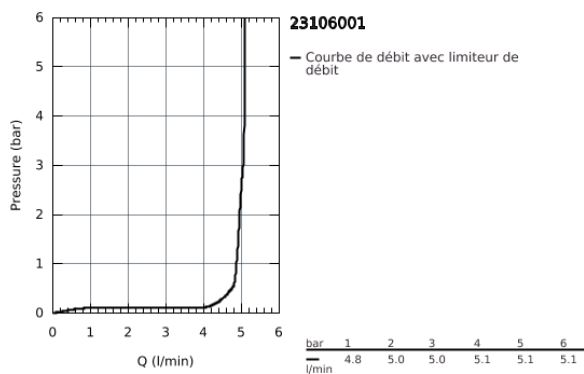

23 106 001 LINEARE MITIGEUR MONOCOMMANDE LAVABO TAILLE S

DESCRIPTION DU PRODUIT

- Monotrou sur plaque
- Levier de commande métallique
- GROHE SilkMove Cartouche en céramique 28 mm
- avec limiteur de température
- GROHE StarLight Chrome éclatant et durable
- GROHE EcoJoy SpeedClean mousseur 5 l/min
- GROHE FastFixation Plus installation ultra rapide
- Corps lisse avec bonde de vidage clic clac 1 1/4"
- Flexibles de raccordement souples

23 106 001 **LINEARE MITIGEUR MONOCOMMANDE LAVABO**
TAILLE S

PIÈCES DÉTACHÉES

- 1: Levier (N ° de commande 46980000)
 - 2: Capuchon de recouvrement (N ° de commande 46581000)
 - 3: Bague de fixation (N ° de commande 07419000)
 - 4: Cartouche (N ° de commande 46580000)
 - 5: Mousseur (N ° de commande 48159000)
 - 6: Fixation M26x1,5 (N ° de commande 46645000)
 - 7: Bonde clic clac (N ° de commande 65807000)
 - 8: Clé à tube SW 46 mm de 400 mm (N ° de commande 19017000)*
- *Accessoires spéciaux