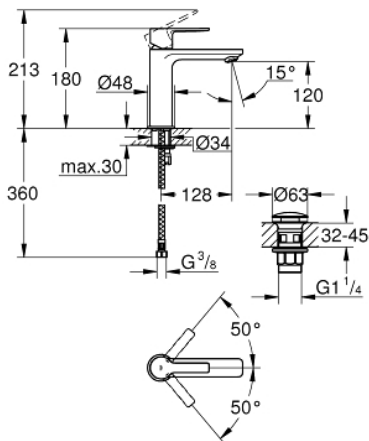

23 106 001 LINEARE MITIGEUR MONOCOMMANDE LAVABO TAILLE S

DESCRIPTION DU PRODUIT

- Monotrou sur plaque
- Levier de commande métallique
- GROHE SilkMove Cartouche en céramique 28 mm
- avec limiteur de température
- GROHE StarLight Chrome éclatant et durable
- GROHE EcoJoy SpeedClean mousseur 5 l/min
- GROHE FastFixation Plus installation ultra rapide
- Corps lisse avec bonde de vidage clic clac 1 1/4"
- Flexibles de raccordement souples

23 106 001 **LINEARE MITIGEUR MONOCOMMANDE LAVABO**
TAILLE S

PIÈCES DÉTACHÉES

- 1: Levier (N ° de commande 46980000)
 - 2: Capuchon de recouvrement (N ° de commande 46581000)
 - 3: Bague de fixation (N ° de commande 07419000)
 - 4: Cartouche (N ° de commande 46580000)
 - 5: Mousseur (N ° de commande 48159000)
 - 6: Fixation M26x1,5 (N ° de commande 46645000)
 - 7: Bonde clic clac (N ° de commande 65807000)
 - 8: Clé à tube SW 46 mm de 400 mm (N ° de commande 19017000)*
- *Accessoires spéciaux