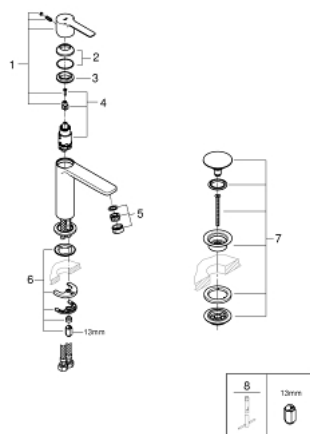

23 106 001 LINEARE MITIGEUR MONOCOMMANDE LAVABO TAILLE S

DESCRIPTION DU PRODUIT

- Monotrou sur plaque
- Levier de commande métallique
- GROHE SilkMove Cartouche en céramique 28 mm
- avec limiteur de température
- GROHE StarLight Chrome éclatant et durable
- GROHE EcoJoy SpeedClean mousseur 5 l/min
- GROHE FastFixation Plus installation ultra rapide
- Corps lisse avec bonde de vidage clic clac 1 1/4"
- Flexibles de raccordement souples

23 106 001 **LINEARE MITIGEUR MONOCOMMANDE LAVABO**
TAILLE S

PIÈCES DÉTACHÉES

- 1: Levier (N ° de commande 46980000)
 - 2: Capuchon de recouvrement (N ° de commande 46581000)
 - 3: Bague de fixation (N ° de commande 07419000)
 - 4: Cartouche (N ° de commande 46580000)
 - 5: Mousseur (N ° de commande 48159000)
 - 6: Fixation M26x1,5 (N ° de commande 46645000)
 - 7: Bonde clic clac (N ° de commande 65807000)
 - 8: Clé à tube SW 46 mm de 400 mm (N ° de commande 19017000)*
- *Accessoires spéciaux