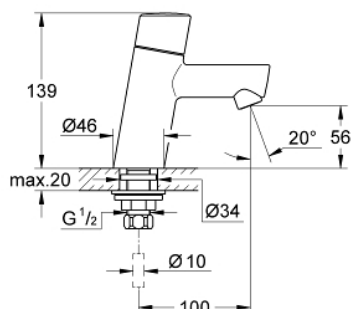

32 207 001 CONCETTO ROBINET MONOFLUIDE LAVE-MAINS TAILLE XS

DESCRIPTION DU PRODUIT

- Levier de commande métallique
- Tête à disques céramique Carbodur 1/2"; 1/4 de tour
- GROHE StarLight Chrome éclatant et durable
- GROHE EcoJoy SpeedClean mousseur 5 l/min
- Ecrou de raccord 1/2" x 10,5 mm

32 207 001 **CONCETTO ROBINET MONOFLUIDE LAVE-MAINS**
TAILLE XS

PIÈCES DÉTACHÉES

- 1: Tête complète (N ° de commande 48071000)
- 1.1: Fixation de croisillon (N ° de commande 45186000)
- 2: Tête à disques en céramique 1/2" (N ° de commande 45882000)
- 2.1: Joint torique 18,2 x 1,7 (N ° de commande 0392400M)
- 3: Mousseur (N ° de commande 13935000)
- 4: Fixation 1/2 (N ° de commande 45000000)
- 5: Bague filetée 1/2" (N ° de commande 1290100M)
- 5.1: Joint fibre 15x21 (N ° de commande 0138900M)