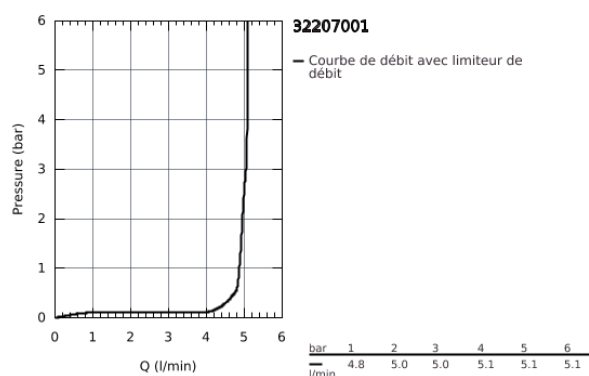

32 207 001 CONCETTO ROBINET MONOFLUIDE LAVE-MAINS TAILLE XS

DESCRIPTION DU PRODUIT

- Levier de commande métallique
- Tête à disques céramique Carbodur 1/2"; 1/4 de tour
- GROHE StarLight Chrome éclatant et durable
- GROHE EcoJoy SpeedClean mousseur 5 l/min
- Ecrou de raccord 1/2" x 10,5 mm

32 207 001 **CONCETTO ROBINET MONOFLUIDE LAVE-MAINS**
TAILLE XS

PIÈCES DÉTACHÉES

- 1: Tête complète (N ° de commande 48071000)
- 1.1: Fixation de croisillon (N ° de commande 45186000)
- 2: Tête à disques en céramique 1/2" (N ° de commande 45882000)
- 2.1: Joint torique 18,2 x 1,7 (N ° de commande 0392400M)
- 3: Mousseur (N ° de commande 13935000)
- 4: Fixation 1/2 (N ° de commande 45000000)
- 5: Bague filetée 1/2" (N ° de commande 1290100M)
- 5.1: Joint fibre 15x21 (N ° de commande 0138900M)