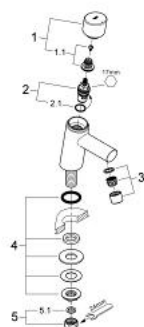

32 207 001 CONCETTO ROBINET MONOFLUIDE LAVE-MAINS TAILLE XS

DESCRIPTION DU PRODUIT

- Levier de commande métallique
- Tête à disques céramique Carbodur 1/2"; 1/4 de tour
- GROHE StarLight Chrome éclatant et durable
- GROHE EcoJoy SpeedClean mousseur 5 l/min
- Ecrou de raccord 1/2" x 10,5 mm

32 207 001 **CONCETTO ROBINET MONOFLUIDE LAVE-MAINS**
TAILLE XS

PIÈCES DÉTACHÉES

- 1: Tête complète (N ° de commande 48071000)
- 1.1: Fixation de croisillon (N ° de commande 45186000)
- 2: Tête à disques en céramique 1/2" (N ° de commande 45882000)
- 2.1: Joint torique 18,2 x 1,7 (N ° de commande 0392400M)
- 3: Mousseur (N ° de commande 13935000)
- 4: Fixation 1/2 (N ° de commande 45000000)
- 5: Bague filetée 1/2" (N ° de commande 1290100M)
- 5.1: Joint fibre 15x21 (N ° de commande 0138900M)