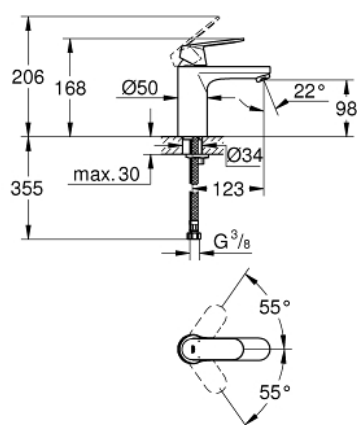

23 327 000 EUROSMART COSMOPOLITAN MITIGEUR MONOCOMMANDE LAVABO TAILLE M

DESCRIPTION DU PRODUIT

- Monotrou sur plage
- Levier de commande métallique
- GROHE SilkMove Cartouche en céramique 35 mm
- GROHE StarLight Chrome éclatant et durable
- GROHE EcoJoy mousseur 5 l/min
- GROHE FastFixation installation rapide
- Corps lisse
- Flexibles de raccordement souples
- Limiteur de température en option (46375)

23 327 000 **EUROSMART COSMOPOLITAN MITIGEUR MONOCOMMANDE LAVABO**
TAILLE M

PIÈCES DÉTACHÉES

- 1: Levier (N ° de commande 46681000)
- 2: Capuchon de recouvrement (N ° de commande 46492000)
- 3: bague filetée (N ° de commande 46460000)
- 4: Cartouche (N ° de commande 46374000)
- 5: Mousseur (N ° de commande 48159000)
- 6: Fixation M26x1,5 (N ° de commande 46671000)
- 7: Limiteur de température (N ° de commande 46375000)*
- 8: Clé à tube SW 46 mm de 400 mm (N ° de commande 19017000)*
- 9: Clé (N ° de commande 19332000)*