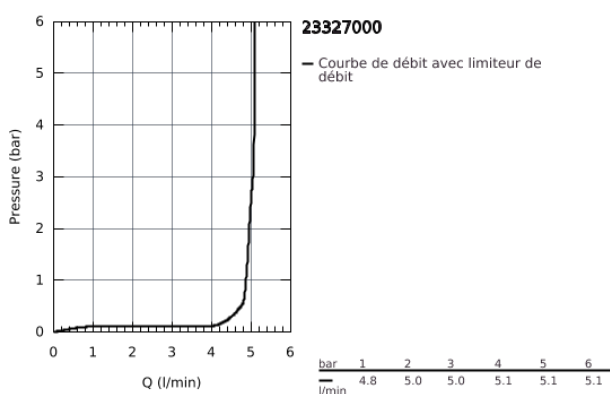

23 327 000 EUROSMART COSMOPOLITAN MITIGEUR MONOCOMMANDE LAVABO TAILLE M

DESCRIPTION DU PRODUIT

- Monotrou sur plage
- Levier de commande métallique
- GROHE SilkMove Cartouche en céramique 35 mm
- GROHE StarLight Chrome éclatant et durable
- GROHE EcoJoy mousseur 5 l/min
- GROHE FastFixation installation rapide
- Corps lisse
- Flexibles de raccordement souples
- Limiteur de température en option (46375)

23 327 000 **EUROSMART COSMOPOLITAN MITIGEUR MONOCOMMANDE LAVABO**
TAILLE M

PIÈCES DÉTACHÉES

- 1: Levier (N ° de commande 46681000)
- 2: Capuchon de recouvrement (N ° de commande 46492000)
- 3: bague filetée (N ° de commande 46460000)
- 4: Cartouche (N ° de commande 46374000)
- 5: Mousseur (N ° de commande 48159000)
- 6: Fixation M26x1,5 (N ° de commande 46671000)
- 7: Limiteur de température (N ° de commande 46375000)*
- 8: Clé à tube SW 46 mm de 400 mm (N ° de commande 19017000)*
- 9: Clé (N ° de commande 19332000)*