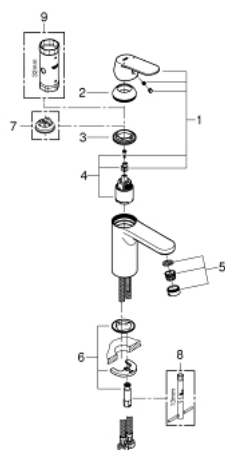

23 327 000 EUROSMART COSMOPOLITAN MITIGEUR MONOCOMMANDE LAVABO TAILLE M

DESCRIPTION DU PRODUIT

- Monotrou sur plage
- Levier de commande métallique
- GROHE SilkMove Cartouche en céramique 35 mm
- GROHE StarLight Chrome éclatant et durable
- GROHE EcoJoy mousseur 5 l/min
- GROHE FastFixation installation rapide
- Corps lisse
- Flexibles de raccordement souples
- Limiteur de température en option (46375)

23 327 000 **EUROSMART COSMOPOLITAN MITIGEUR MONOCOMMANDE LAVABO**
TAILLE M

PIÈCES DÉTACHÉES

- 1: Levier (N ° de commande 46681000)
- 2: Capuchon de recouvrement (N ° de commande 46492000)
- 3: bague filetée (N ° de commande 46460000)
- 4: Cartouche (N ° de commande 46374000)
- 5: Mousseur (N ° de commande 48159000)
- 6: Fixation M26x1,5 (N ° de commande 46671000)
- 7: Limiteur de température (N ° de commande 46375000)*
- 8: Clé à tube SW 46 mm de 400 mm (N ° de commande 19017000)*
- 9: Clé (N ° de commande 19332000)*