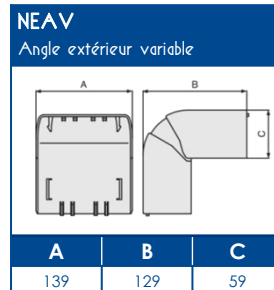

COMPOSANTS

Cloison de séparation	Angle intérieur variable	Angle extérieur variable	Angle plat avec fond	Embout	Té de dérivation TA-C		Joint de couvercle	Joint de socle	Joint de sol souple	Jonction couvercle appareillage
SEP-C55	NIAV	NEAV	NPAN-F	LAN	NTAC	NTAC 134	GAC	GAS	JDS-C	JCA45N
04523	45236	45237	45240	45239	45260	45259	45261	45262	45225	45269

 Tests effectués sur les principaux appareillages standards du marché
 Entre 250 et 300 Newton de tenue à l'arrachement

NORMES

 Conforme norme EN 50085-1
 Conforme norme EN 50085-2-1
 Ouverture du couvercle : à l'aide d'un outil
 Marquage produits : CE

Expert en cheminement de l'énergie

TA-C45 Goulottes d'installation

SCHEMAS ET COTES (mm)

AP-C45, L' APPAREILLAGE 45x45
Consultez l'offre spéciale goulotte !

CAPACITE MAXIMALE THEORIQUE EN CABLES

U1000		TELEPHONE		INFORMATIQUE					
RO2V 3G2,5		4 PAIRES 6/10		Non blindé cat 5E		Blindé cat 5E		Blindé cat 6D	
Ø 12,5		Ø 6		Ø 5		Ø 5,9		Ø 6,8	
A	B	A	B	A	B	A	B	A	B
7	7	51	51	63	63	42	42	33	33