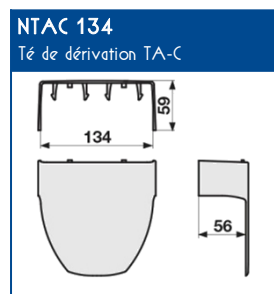

COMPOSANTS

Cloison de séparation	Angle intérieur variable	Angle extérieur variable	Angle plat avec fond	Embout	Té de dérivation TA-C		Joint de couvercle	Joint de socle	Joint de sol souple	Jonction couvercle appareillage
SEP-C55	NIAV	NEAV	NPAN-F	LAN	NTAC	NTAC 134	GAC	GAS	JDS-C	JCA45N
04523	45236	45237	45240	45239	45260	45259	45261	45262	45225	45269

AP-C45, L' APPAREILLAGE 45x45
 Consultez l'offre spéciale goulotte !

COMPATIBILITE APPAREILLAGES 45x45

IBOCO	HAGER	LEGRAND	PW	SCHNEIDER	3M
AP-C45™	Systo™	Mosaïc™	Logix™	Altira™	Volition™

Compatible avec tous les appareillages standard 45x45

 Tests effectués sur les principaux appareillages standards du marché
 Entre 250 et 300 Newton de tenue à l'arrachement

NORMES

 Conforme norme EN 50085-1
 Conforme norme EN 50085-2-1
 Ouverture du couvercle : à l'aide d'un outil
 Marquage produits : CE

Expert en cheminement de l'énergie

TA-C45 Goulottes d'installation

SCHEMAS ET COTES (mm)

AP-C45, L' APPAREILLAGE 45x45
Consultez l'offre spéciale goulotte !

CAPACITE MAXIMALE THEORIQUE EN CABLES

U1000		TELEPHONE		INFORMATIQUE					
RO2V 3G2,5		4 PAIRES 6/10		Non blindé cat 5E		Blindé cat 5E		Blindé cat 6D	
Ø 12,5		Ø 6		Ø 5		Ø 5,9		Ø 6,8	
A	B	A	B	A	B	A	B	A	B
7	7	51	51	63	63	42	42	33	33