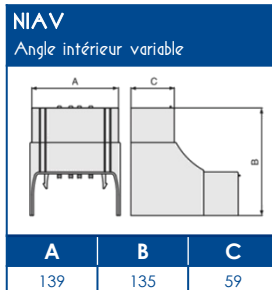

COMPOSANTS

Cloison de séparation	Angle intérieur variable	Angle extérieur variable	Angle plat avec fond	Embout	Té de dérivation TA-C		Joint de couvercle	Joint de socle	Joint de sol souple	Jonction couvercle appareillage
SEP-C55	NIAV	NEAV	NPAN-F	LAN	NTAC	NTAC 134	GAC	GAS	JDS-C	JCA45N
04523	45236	45237	45240	45239	45260	45259	45261	45262	45225	45269

 Tests effectués sur les principaux appareillages standards du marché
 Entre 250 et 300 Newton de tenue à l'arrachement

NORMES

 Conforme norme EN 50085-1
 Conforme norme EN 50085-2-1
 Ouverture du couvercle : à l'aide d'un outil
 Marquage produits : CE

Expert en cheminement de l'énergie

TA-C45 Goulottes d'installation

SCHEMAS ET COTES (mm)

AP-C45, L' APPAREILLAGE 45x45
Consultez l'offre spéciale goulotte !

CAPACITE MAXIMALE THEORIQUE EN CABLES

U1000		TELEPHONE		INFORMATIQUE					
RO2V 3G2,5		4 PAIRES 6/10		Non blindé cat 5E		Blindé cat 5E		Blindé cat 6D	
Ø 12,5		Ø 6		Ø 5		Ø 5,9		Ø 6,8	
A	B	A	B	A	B	A	B	A	B
7	7	51	51	63	63	42	42	33	33