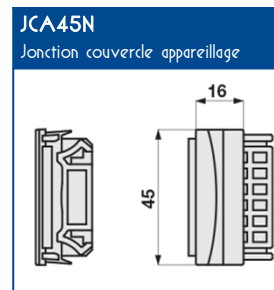

DESCRIPTIF TECHNIQUE

Matière première	PVC classé
Couleur	AluColor
Longueur	Standard 2 m (livrée socle + couvercle)
Profondeur	55 mm pour plus de capacité, passage des câbles à l'arrière des prises
Socle	<ul style="list-style-type: none"> Perforé, trous ronds et oblongs pour faciliter la fixation Symétrique, aucun sens de montage (livré filmé) Guide de fond pour le montage de la cloison SEP-C55
Cloison	Prédécoupée à la base
Couvercle	<ul style="list-style-type: none"> 2 couvercles de 45 mm (livré filmé) Compartiments indépendants Double paroi rigide garantissant la tenue à l'arrachement des appareillages
Forme	Rectangulaire permettant tout type de cheminements
Composants	Gamme complète de composants système et d'installation JCA45N : pour un parfait respect de la norme IP4X, installation de chaque côté des prises ou blocs de prises

COMPOSANTS

Cloison de séparation	Angle intérieur variable	Angle extérieur variable	Angle plat avec fond	Embout	Té de dérivation TA-C		Joint de couvercle	Joint de socle	Joint de sol souple	Jonction couvercle appareillage
SEP-C55	NIAV	NEAV	NPAN-F	LAN	NTAC	NTAC 134	GAC	GAS	JDS-C	JCA45N
04523	45236	45237	45240	45239	45260	45259	45261	45262	45225	45269

 Tests effectués sur les principaux appareillages standards du marché
 Entre 250 et 300 Newton de tenue à l'arrachement

NORMES

 Conforme norme EN 50085-1
 Conforme norme EN 50085-2-1
 Ouverture du couvercle : à l'aide d'un outil
 Marquage produits : CE

Expert en cheminement de l'énergie

TA-C45 Goulottes d'installation

SCHEMAS ET COTES (mm)

AP-C45, L' APPAREILLAGE 45x45
Consultez l'offre spéciale goulotte !

CAPACITE MAXIMALE THEORIQUE EN CABLES

U1000		TELEPHONE		INFORMATIQUE					
RO2V 3G2,5		4 PAIRES 6/10		Non blindé cat 5E		Blindé cat 5E		Blindé cat 6D	
Ø 12,5		Ø 6		Ø 5		Ø 5,9		Ø 6,8	
A	B	A	B	A	B	A	B	A	B
7	7	51	51	63	63	42	42	33	33