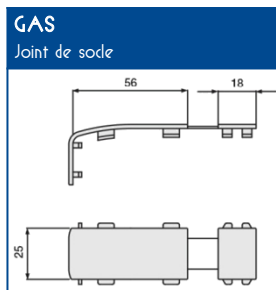

COMPOSANTS

Cloison de séparation	Angle intérieur variable	Angle extérieur variable	Angle plat avec fond	Embout	Té de dérivation TA-C		Joint de couvercle	Joint de socle	Joint de sol souple	Jonction couvercle appareillage
SEP-C55	NIAV	NEAV	NPAN-F	LAN	NTAC	NTAC 134	GAC	GAS	JDS-C	JCA45N
04523	45236	45237	45240	45239	45260	45259	45261	45262	45225	45269

AP-C45, L' APPAREILLAGE 45x45
 Consultez l'offre spéciale goulotte !

COMPATIBILITE APPAREILLAGES 45x45

IBOCO	HAGER	LEGRAND	PW	SCHNEIDER	3M
AP-C45™	Systo™	Mosaïc™	Logix™	Altira™	Volition™

Compatible avec tous les appareillages standard 45x45

 Tests effectués sur les principaux appareillages standards du marché
 Entre 250 et 300 Newton de tenue à l'arrachement

NORMES

 Conforme norme EN 50085-1
 Conforme norme EN 50085-2-1
 Ouverture du couvercle : à l'aide d'un outil
 Marquage produits : CE

Expert en cheminement de l'énergie

TA-C45 Goulottes d'installation

SCHEMAS ET COTES (mm)

AP-C45, L' APPAREILLAGE 45x45
Consultez l'offre spéciale goulotte !

CAPACITE MAXIMALE THEORIQUE EN CABLES

U1000		TELEPHONE		INFORMATIQUE					
RO2V 3G2,5		4 PAIRES 6/10		Non blindé cat 5E		Blindé cat 5E		Blindé cat 6D	
Ø 12,5		Ø 6		Ø 5		Ø 5,9		Ø 6,8	
A	B	A	B	A	B	A	B	A	B
7	7	51	51	63	63	42	42	33	33