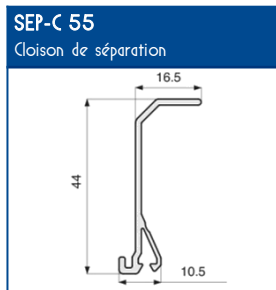

DESCRIPTIF TECHNIQUE

Matière première	PVC classé
Couleur	AluColor
Longueur	Standard 2 m (livrée socle + couvercle)
Profondeur	55 mm pour plus de capacité, passage des câbles à l'arrière des prises
Socle	<ul style="list-style-type: none"> Perforé, trous ronds et oblongs pour faciliter la fixation Symétrique, aucun sens de montage (livré filmé) Guide de fond pour le montage de la cloison SEP-C55
Cloison	Prédécoupée à la base
Couvercle	<ul style="list-style-type: none"> 2 couvercles de 45 mm (livré filmé) Compartiments indépendants Double paroi rigide garantissant la tenue à l'arrachement des appareillages
Forme	Rectangulaire permettant tout type de cheminements
Composants	Gamme complète de composants système et d'installation JCA45N : pour un parfait respect de la norme IP4X, installation de chaque côté des prises ou blocs de prises

COMPOSANTS

Cloison de séparation	Angle intérieur variable	Angle extérieur variable	Angle plat avec fond	Embout	Té de dérivation TA-C		Joint de couvercle	Joint de socle	Joint de sol souple	Jonction couvercle appareillage
SEP-C55	NIAV	NEAV	NPAN-F	LAN	NTAC	NTAC 134	GAC	GAS	JDS-C	JCA45N
04523	45236	45237	45240	45239	45260	45259	45261	45262	45225	45269

 Tests effectués sur les principaux appareillages standards du marché
 Entre 250 et 300 Newton de tenue à l'arrachement

NORMES

 Conforme norme EN 50085-1
 Conforme norme EN 50085-2-1
 Ouverture du couvercle : à l'aide d'un outil
 Marquage produits : CE

Expert en cheminement de l'énergie

TA-C45 Goulottes d'installation

SCHEMAS ET COTES (mm)

AP-C45, L' APPAREILLAGE 45x45
Consultez l'offre spéciale goulotte !

CAPACITE MAXIMALE THEORIQUE EN CABLES

U1000		TELEPHONE		INFORMATIQUE					
RO2V 3G2,5		4 PAIRES 6/10		Non blindé cat 5E		Blindé cat 5E		Blindé cat 6D	
Ø 12,5		Ø 6		Ø 5		Ø 5,9		Ø 6,8	
A	B	A	B	A	B	A	B	A	B
7	7	51	51	63	63	42	42	33	33