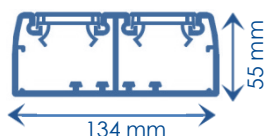

TA-C45 Goulottes d'installation

Goulotte d'installation clipsage direct 45

Idéale pour toutes les applications du tertiaire.

Goulotte permettant une combinaison des appareillages 45x45 clipsage direct avec tous les autres standards d'appareillages.

DESCRIPTIF TECHNIQUE

Matière première	PVC classé
Couleur	AluColor
Longueur	Standard 2 m (livrée socle + couvercle)
Profondeur	55 mm pour plus de capacité, passage des câbles à l'arrière des prises
Socle	<ul style="list-style-type: none"> Perforé, trous ronds et oblongs pour faciliter la fixation Symétrique, aucun sens de montage (livré filmé) Guide de fond pour le montage de la cloison SEP-C55
Cloison	Prédécoupée à la base
Couvercle	<ul style="list-style-type: none"> 2 couvercles de 45 mm (livré filmé) Compartiments indépendants Double paroi rigide garantissant la tenue à l'arrachement des appareillages
Forme	Rectangulaire permettant tout type de cheminements
Composants	Gamme complète de composants système et d'installation JCA45N : pour un parfait respect de la norme IP4X, installation de chaque côté des prises ou blocs de prises

COMPOSANTS

Cloison de séparation	Angle intérieur variable	Angle extérieur variable	Angle plat avec fond	Embout	Té de dérivation TA-C		Joint de couvercle	Joint de socle	Joint de sol souple	Jonction couvercle appareillage
SEP-C55	NIAV	NEAV	NPAN-F	LAN	NTAC	NTAC 134	GAC	GAS	JDS-C	JCA45N
04523	45236	45237	45240	45239	45260	45259	45261	45262	45225	45269

Expert en cheminement de l'énergie

TA-C45 Goulottes d'installation

SCHEMAS ET COTES (mm)

AP-C45, L' APPAREILLAGE 45x45
Consultez l'offre spéciale goulotte !

CAPACITE MAXIMALE THEORIQUE EN CABLES

U1000		TELEPHONE		INFORMATIQUE					
RO2V 3G2,5		4 PAIRES 6/10		Non blindé cat 5E		Blindé cat 5E		Blindé cat 6D	
Ø 12,5		Ø 6		Ø 5		Ø 5,9		Ø 6,8	
A	B	A	B	A	B	A	B	A	B
7	7	51	51	63	63	42	42	33	33