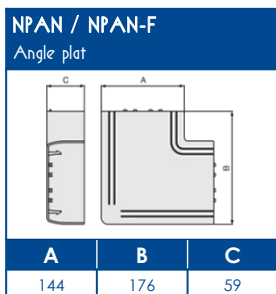

COMPOSANTS

Cloison de séparation	Angle intérieur variable	Angle extérieur variable	Angle plat avec fond	Embout	Té de dérivation TA-C		Joint de couvercle	Joint de socle	Joint de sol souple	Jonction couvercle appareillage
SEP-C55	NIAV	NEAV	NPAN-F	LAN	NTAC	NTAC 134	GAC	GAS	JDS-C	JCA45N
04523	45236	45237	45240	45239	45260	45259	45261	45262	45225	45269

 Tests effectués sur les principaux appareillages standards du marché
 Entre 250 et 300 Newton de tenue à l'arrachement

NORMES

 Conforme norme EN 50085-1
 Conforme norme EN 50085-2-1
 Ouverture du couvercle : à l'aide d'un outil
 Marquage produits : CE

Expert en cheminement de l'énergie

TA-C45 Goulottes d'installation

SCHEMAS ET COTES (mm)

AP-C45, L' APPAREILLAGE 45x45
Consultez l'offre spéciale goulotte !

CAPACITE MAXIMALE THEORIQUE EN CABLES

U1000		TELEPHONE		INFORMATIQUE					
RO2V 3G2,5		4 PAIRES 6/10		Non blindé cat 5E		Blindé cat 5E		Blindé cat 6D	
Ø 12,5		Ø 6		Ø 5		Ø 5,9		Ø 6,8	
A	B	A	B	A	B	A	B	A	B
7	7	51	51	63	63	42	42	33	33