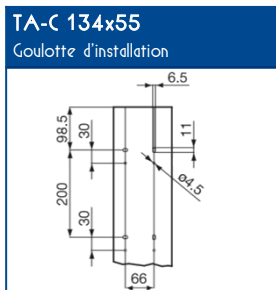

DESCRIPTIF TECHNIQUE

Matière première	PVC classé
Couleur	AluColor
Longueur	Standard 2 m (livrée socle + couvercle)
Profondeur	55 mm pour plus de capacité, passage des câbles à l'arrière des prises
Socle	<ul style="list-style-type: none"> Perforé, trous ronds et oblongs pour faciliter la fixation Symétrique, aucun sens de montage (livré filmé) Guide de fond pour le montage de la cloison SEP-C55
Cloison	Prédécoupée à la base
Couvercle	<ul style="list-style-type: none"> 2 couvercles de 45 mm (livré filmé) Compartiments indépendants Double paroi rigide garantissant la tenue à l'arrachement des appareillages
Forme	Rectangulaire permettant tout type de cheminements
Composants	Gamme complète de composants système et d'installation JCA45N : pour un parfait respect de la norme IP4X, installation de chaque côté des prises ou blocs de prises

COMPOSANTS

Cloison de séparation	Angle intérieur variable	Angle extérieur variable	Angle plat avec fond	Embout	Té de dérivation TA-C		Joint de couvercle	Joint de socle	Joint de sol souple	Jonction couvercle appareillage
SEP-C55	NIAV	NEAV	NPAN-F	LAN	NTAC	NTAC 134	GAC	GAS	JDS-C	JCA45N
04523	45236	45237	45240	45239	45260	45259	45261	45262	45225	45269

 Tests effectués sur les principaux appareillages standards du marché
 Entre 250 et 300 Newton de tenue à l'arrachement

NORMES

 Conforme norme EN 50085-1
 Conforme norme EN 50085-2-1
 Ouverture du couvercle : à l'aide d'un outil
 Marquage produits : CE

Expert en cheminement de l'énergie

TA-C45 Goulottes d'installation

SCHEMAS ET COTES (mm)

AP-C45, L' APPAREILLAGE 45x45
Consultez l'offre spéciale goulotte !

CAPACITE MAXIMALE THEORIQUE EN CABLES

U1000		TELEPHONE		INFORMATIQUE					
RO2V 3G2,5		4 PAIRES 6/10		Non blindé cat 5E		Blindé cat 5E		Blindé cat 6D	
Ø 12,5		Ø 6		Ø 5		Ø 5,9		Ø 6,8	
A	B	A	B	A	B	A	B	A	B
7	7	51	51	63	63	42	42	33	33