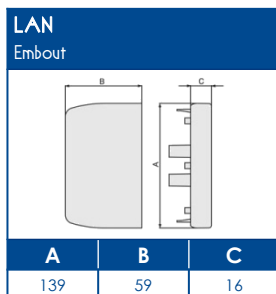

TA-C45 Goulottes d'installation

SCHEMAS ET COTES (mm)

AP-C45, L' APPAREILLAGE 45x45
Consultez l'offre spéciale goulotte !

CAPACITE MAXIMALE THEORIQUE EN CABLES

U1000		TELEPHONE		INFORMATIQUE					
RO2V 3G2,5		4 PAIRES 6/10		Non blindé cat 5E		Blindé cat 5E		Blindé cat 6D	
Ø 12,5		Ø 6		Ø 5		Ø 5,9		Ø 6,8	
A	B	A	B	A	B	A	B	A	B
7	7	51	51	63	63	42	42	33	33

Expert en cheminement de l'énergie