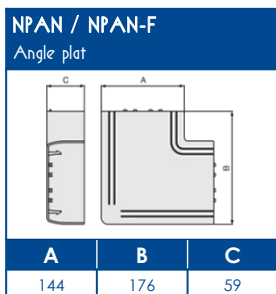

Compatible avec tous les appareillages standard 45x45

 Tests effectués sur les principaux appareillages standards du marché
Entre 250 et 300 Newton de tenue à l'arrachement

NORMES

 Conforme norme EN 50085-1
 Conforme norme EN 50085-2-1
 Ouverture du couvercle : à l'aide d'un outil
 Marquage produits : CE

Expert en cheminement de l'énergie

TA-C45 Goulottes d'installation

SCHEMAS ET COTES (mm)

AP-C45, L' APPAREILLAGE 45x45
Consultez l'offre spéciale goulotte !

CAPACITE MAXIMALE THEORIQUE EN CABLES

U1000		TELEPHONE		INFORMATIQUE					
RO2V 3G2,5		4 PAIRES 6/10		Non blindé cat 5E		Blindé cat 5E		Blindé cat 6D	
Ø 12,5		Ø 6		Ø 5		Ø 5,9		Ø 6,8	
A	B	A	B	A	B	A	B	A	B
7	7	51	51	63	63	42	42	33	33