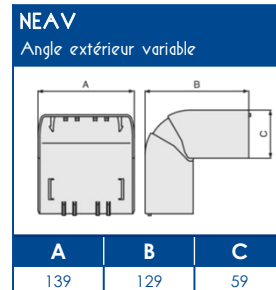

Compatible avec tous les appareillages standard 45x45

 Tests effectués sur les principaux appareillages standards du marché
Entre 250 et 300 Newton de tenue à l'arrachement

NORMES

 Conforme norme EN 50085-1
 Conforme norme EN 50085-2-1
 Ouverture du couvercle : à l'aide d'un outil
 Marquage produits : CE

Expert en cheminement de l'énergie

TA-C45 Goulottes d'installation

SCHEMAS ET COTES (mm)

AP-C45, L' APPAREILLAGE 45x45
Consultez l'offre spéciale goulotte !

CAPACITE MAXIMALE THEORIQUE EN CABLES

U1000		TELEPHONE		INFORMATIQUE					
RO2V 3G2,5		4 PAIRES 6/10		Non blindé cat 5E		Blindé cat 5E		Blindé cat 6D	
Ø 12,5		Ø 6		Ø 5		Ø 5,9		Ø 6,8	
A	B	A	B	A	B	A	B	A	B
7	7	51	51	63	63	42	42	33	33