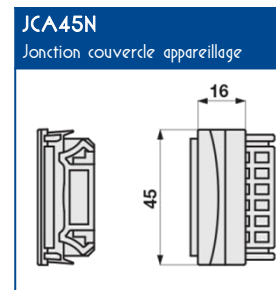

Compatible avec tous les appareillages standard 45x45

 Tests effectués sur les principaux appareillages standards du marché
Entre 250 et 300 Newton de tenue à l'arrachement

NORMES

 Conforme norme EN 50085-1
 Conforme norme EN 50085-2-1
 Ouverture du couvercle : à l'aide d'un outil
 Marquage produits : CE

Expert en cheminement de l'énergie

TA-C45 Goulottes d'installation

SCHEMAS ET COTES (mm)

AP-C45, L' APPAREILLAGE 45x45
Consultez l'offre spéciale goulotte !

CAPACITE MAXIMALE THEORIQUE EN CABLES

U1000		TELEPHONE		INFORMATIQUE					
RO2V 3G2,5		4 PAIRES 6/10		Non blindé cat 5E		Blindé cat 5E		Blindé cat 6D	
Ø 12,5		Ø 6		Ø 5		Ø 5,9		Ø 6,8	
A	B	A	B	A	B	A	B	A	B
7	7	51	51	63	63	42	42	33	33