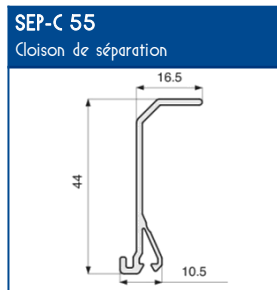

Compatible avec tous les appareillages standard 45x45

 Tests effectués sur les principaux appareillages standards du marché
Entre 250 et 300 Newton de tenue à l'arrachement

NORMES

 Conforme norme EN 50085-1
 Conforme norme EN 50085-2-1
 Ouverture du couvercle : à l'aide d'un outil
 Marquage produits : CE

Expert en cheminement de l'énergie

TA-C45 Goulottes d'installation

SCHEMAS ET COTES (mm)

AP-C45, L' APPAREILLAGE 45x45
Consultez l'offre spéciale goulotte !

CAPACITE MAXIMALE THEORIQUE EN CABLES

U1000		TELEPHONE		INFORMATIQUE					
RO2V 3G2,5		4 PAIRES 6/10		Non blindé cat 5E		Blindé cat 5E		Blindé cat 6D	
Ø 12,5		Ø 6		Ø 5		Ø 5,9		Ø 6,8	
A	B	A	B	A	B	A	B	A	B
7	7	51	51	63	63	42	42	33	33