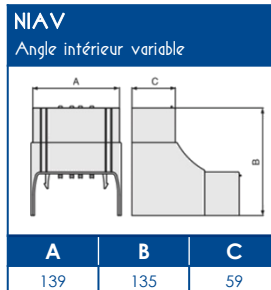

Compatible avec tous les appareillages standard 45x45

 Tests effectués sur les principaux appareillages standards du marché
Entre 250 et 300 Newton de tenue à l'arrachement

NORMES

 Conforme norme EN 50085-1
 Conforme norme EN 50085-2-1
 Ouverture du couvercle : à l'aide d'un outil
 Marquage produits : CE

Expert en cheminement de l'énergie

TA-C45 Goulottes d'installation

SCHEMAS ET COTES (mm)

AP-C45, L' APPAREILLAGE 45x45
Consultez l'offre spéciale goulotte !

CAPACITE MAXIMALE THEORIQUE EN CABLES

U1000		TELEPHONE		INFORMATIQUE					
RO2V 3G2,5		4 PAIRES 6/10		Non blindé cat 5E		Blindé cat 5E		Blindé cat 6D	
Ø 12,5		Ø 6		Ø 5		Ø 5,9		Ø 6,8	
A	B	A	B	A	B	A	B	A	B
7	7	51	51	63	63	42	42	33	33