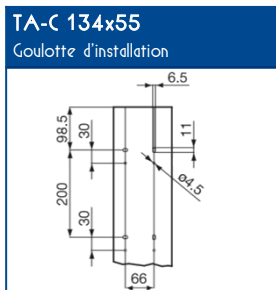

DESCRIPTIF TECHNIQUE

Matière première	PVC classé
Couleur	Noir RAL 9011
Longueur	Standard 2 m (livrée socle + couvercle)
Profondeur	55 mm pour plus de capacité, passage des câbles à l'arrière des prises
Socle	<ul style="list-style-type: none"> Perforé, trous ronds et oblongs pour faciliter la fixation Symétrique, aucun sens de montage (livré filmé) Guide de fond pour le montage de la cloison SEP-C55
Cloison	Prédécoupée à la base
Couvercle	<ul style="list-style-type: none"> 2 couvercles de 45 mm (livré filmé) Compartiments indépendants Double paroi rigide garantissant la tenue à l'arrachement des appareillages
Forme	Rectangulaire permettant tout type de cheminements
Composants	Gamme complète de composants système et d'installation JCA45N : pour un parfait respect de la norme IP4X, installation de chaque côté des prises ou blocs de prises

Compatible avec tous les appareillages standard 45x45

 Tests effectués sur les principaux appareillages standards du marché
Entre 250 et 300 Newton de tenue à l'arrachement

NORMES

 Conforme norme EN 50085-1
 Conforme norme EN 50085-2-1
 Ouverture du couvercle : à l'aide d'un outil
 Marquage produits : CE

Expert en cheminement de l'énergie

TA-C45 Goulottes d'installation

SCHEMAS ET COTES (mm)

AP-C45, L' APPAREILLAGE 45x45
Consultez l'offre spéciale goulotte !

CAPACITE MAXIMALE THEORIQUE EN CABLES

U1000		TELEPHONE		INFORMATIQUE					
RO2V 3G2,5		4 PAIRES 6/10		Non blindé cat 5E		Blindé cat 5E		Blindé cat 6D	
Ø 12,5		Ø 6		Ø 5		Ø 5,9		Ø 6,8	
A	B	A	B	A	B	A	B	A	B
7	7	51	51	63	63	42	42	33	33