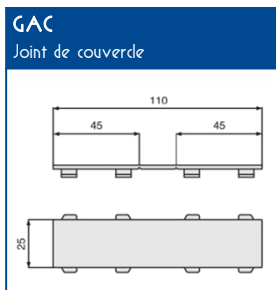

Compatible avec tous les appareillages standard 45x45

 Tests effectués sur les principaux appareillages standards du marché
Entre 250 et 300 Newton de tenue à l'arrachement

NORMES

 Conforme norme EN 50085-1
 Conforme norme EN 50085-2-1
 Ouverture du couvercle : à l'aide d'un outil
 Marquage produits : CE

Expert en cheminement de l'énergie

TA-C45 Goulottes d'installation

SCHEMAS ET COTES (mm)

AP-C45, L' APPAREILLAGE 45x45
Consultez l'offre spéciale goulotte !

CAPACITE MAXIMALE THEORIQUE EN CABLES

U1000		TELEPHONE		INFORMATIQUE					
RO2V 3G2,5		4 PAIRES 6/10		Non blindé cat 5E		Blindé cat 5E		Blindé cat 6D	
Ø 12,5		Ø 6		Ø 5		Ø 5,9		Ø 6,8	
A	B	A	B	A	B	A	B	A	B
7	7	51	51	63	63	42	42	33	33