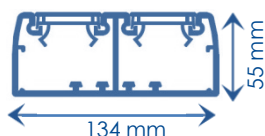

TA-C45

 Goulottes
d'installation

Goulotte d'installation clipsage direct 45

Idéale pour toutes les applications du tertiaire.

Goulotte permettant une combinaison des appareillages 45x45 clipsage direct avec tous les autres standards d'appareillages.

DESCRIPTIF TECHNIQUE

Matière première	PVC classé
Couleur	Noir RAL 9011
Longueur	Standard 2 m (livrée socle + couvercle)
Profondeur	55 mm pour plus de capacité, passage des câbles à l'arrière des prises
Socle	<ul style="list-style-type: none"> Perforé, trous ronds et oblongs pour faciliter la fixation Symétrique, aucun sens de montage (livré filmé) Guide de fond pour le montage de la cloison SEP-C55
Cloison	Prédécoupée à la base
Couvercle	<ul style="list-style-type: none"> 2 couvercles de 45 mm (livré filmé) Compartiments indépendants Double paroi rigide garantissant la tenue à l'arrachement des appareillages
Forme	Rectangulaire permettant tout type de cheminements
Composants	Gamme complète de composants système et d'installation JCA45N : pour un parfait respect de la norme IP4X, installation de chaque côté des prises ou blocs de prises

COMPOSANTS

Cloison de séparation	Angle intérieur variable	Angle extérieur variable	Angle plat avec fond	Embout	Té de dérivation TA-C	Joint de couvercle	Joint de socle	Joint de sol souple	Jonction couvercle appareillage	
SEP-C55	NIAV	NEAV	NPAN-F	LAN	NTAC	NTAC 134	GAC	GAS	JDS-C	JCA45N
04523	45136	45137	45140	45139	45160	45159	45161	45162	45125	45169

Expert en cheminement de l'énergie

TA-C45 Goulottes d'installation

SCHEMAS ET COTES (mm)

AP-C45, L' APPAREILLAGE 45x45
Consultez l'offre spéciale goulotte !

CAPACITE MAXIMALE THEORIQUE EN CABLES

U1000		TELEPHONE		INFORMATIQUE					
RO2V 3G2,5		4 PAIRES 6/10		Non blindé cat 5E		Blindé cat 5E		Blindé cat 6D	
Ø 12,5		Ø 6		Ø 5		Ø 5,9		Ø 6,8	
A	B	A	B	A	B	A	B	A	B
7	7	51	51	63	63	42	42	33	33