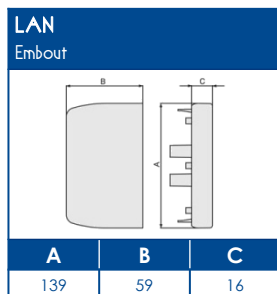

Compatible avec tous les appareillages standard 45x45

 Tests effectués sur les principaux appareillages standards du marché
Entre 250 et 300 Newton de tenue à l'arrachement

NORMES

 Conforme norme EN 50085-1
 Conforme norme EN 50085-2-1
 Ouverture du couvercle : à l'aide d'un outil
 Marquage produits : CE

Expert en cheminement de l'énergie

TA-C45 Goulottes d'installation

SCHEMAS ET COTES (mm)

AP-C45, L' APPAREILLAGE 45x45
Consultez l'offre spéciale goulotte !

CAPACITE MAXIMALE THEORIQUE EN CABLES

U1000		TELEPHONE		INFORMATIQUE					
RO2V 3G2,5		4 PAIRES 6/10		Non blindé cat 5E		Blindé cat 5E		Blindé cat 6D	
Ø 12,5		Ø 6		Ø 5		Ø 5,9		Ø 6,8	
A	B	A	B	A	B	A	B	A	B
7	7	51	51	63	63	42	42	33	33