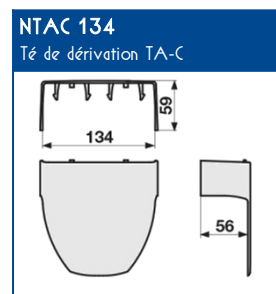

Compatible avec tous les appareillages standard 45x45

 Tests effectués sur les principaux appareillages standards du marché
Entre 250 et 300 Newton de tenue à l'arrachement

NORMES

 Conforme norme EN 50085-1
 Conforme norme EN 50085-2-1
 Ouverture du couvercle : à l'aide d'un outil
 Marquage produits : CE

Expert en cheminement de l'énergie

TA-C45 Goulottes d'installation

SCHEMAS ET COTES (mm)

AP-C45, L' APPAREILLAGE 45x45
Consultez l'offre spéciale goulotte !

CAPACITE MAXIMALE THEORIQUE EN CABLES

U1000		TELEPHONE		INFORMATIQUE					
RO2V 3G2,5		4 PAIRES 6/10		Non blindé cat 5E		Blindé cat 5E		Blindé cat 6D	
Ø 12,5		Ø 6		Ø 5		Ø 5,9		Ø 6,8	
A	B	A	B	A	B	A	B	A	B
7	7	51	51	63	63	42	42	33	33