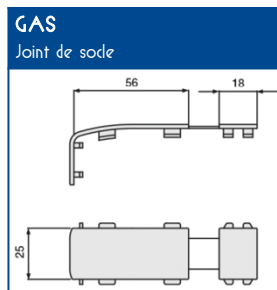

Compatible avec tous les appareillages standard 45x45

 Tests effectués sur les principaux appareillages standards du marché
Entre 250 et 300 Newton de tenue à l'arrachement

NORMES

 Conforme norme EN 50085-1
 Conforme norme EN 50085-2-1
 Ouverture du couvercle : à l'aide d'un outil
 Marquage produits : CE

Expert en cheminement de l'énergie

TA-C45 Goulottes d'installation

SCHEMAS ET COTES (mm)

AP-C45, L' APPAREILLAGE 45x45
Consultez l'offre spéciale goulotte !

CAPACITE MAXIMALE THEORIQUE EN CABLES

U1000		TELEPHONE		INFORMATIQUE					
RO2V 3G2,5		4 PAIRES 6/10		Non blindé cat 5E		Blindé cat 5E		Blindé cat 6D	
Ø 12,5		Ø 6		Ø 5		Ø 5,9		Ø 6,8	
A	B	A	B	A	B	A	B	A	B
7	7	51	51	63	63	42	42	33	33