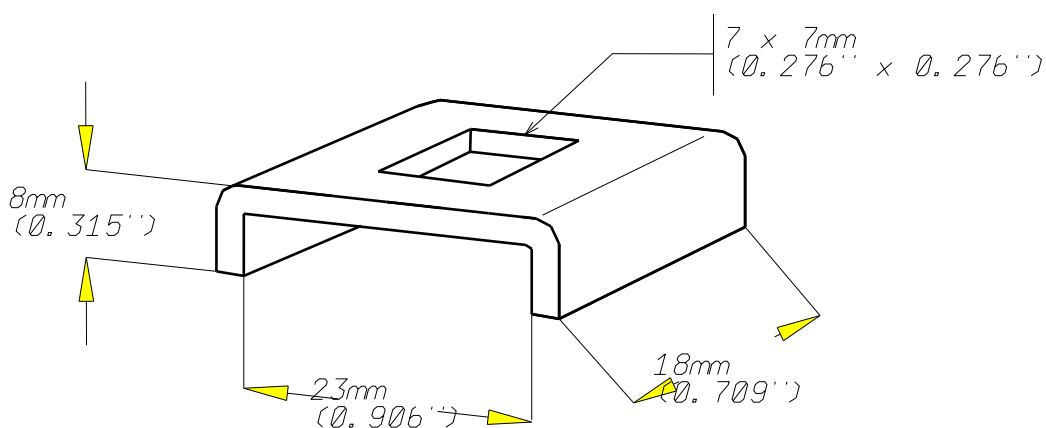

ECLISSE CE 30
CE 30 SPLICE

DC
Zinc Flake

legrand | CABLE MANAGEMENT

INNOVATORS IN CABLE MANAGEMENT

FT0075-7

04-16

EPAISSEUR / THICKNESS 2.5 (0.1")	NORMES / STANDARD
MATIERE / MATERIAL S 235 JR FN KPN	EN 10025-2
PROTECTION / COATING Zinc Lamellaire / Zinc Flake	Class 6 according to CEI 61537

REF	CODE	POIDS (Kg)	WEIGHT (lb)
CE 30	558 043	0.015	0.033

Propriété exclusive de CABLOFIL, ne peut être ni copié, ni transmis à des tiers sans autorisation écrite.

Exclusive property of CABLOFIL shouldn't be reproduced or transmitted to any people