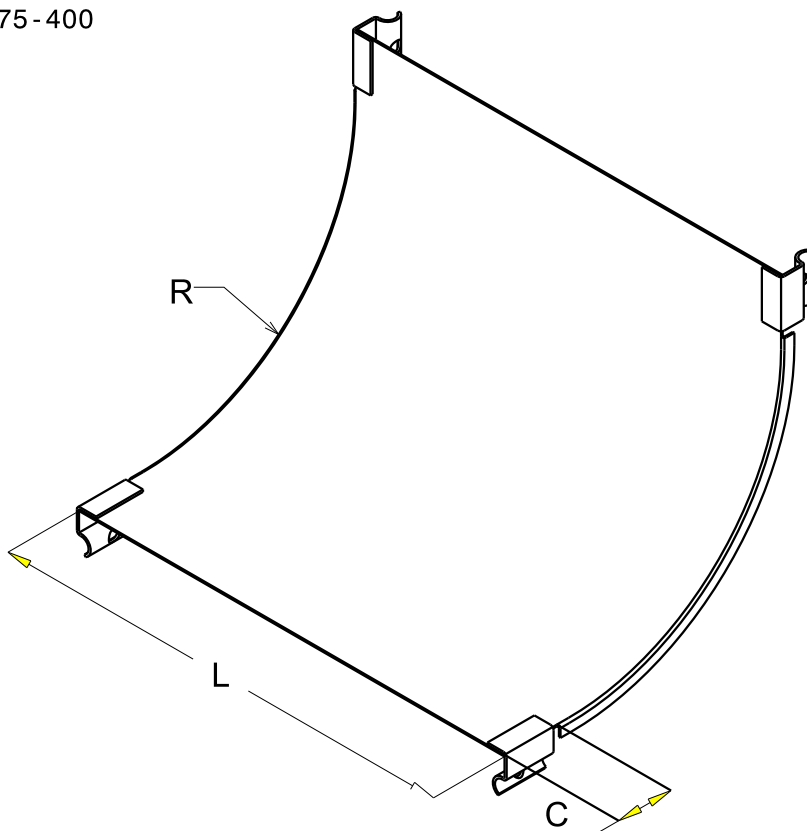

COUV CPL CONC P31 CIR 75 à 400
Cover for inside riser P31 75 to 400

INOX 304L
SS304L

CABLE
MANAGEMENT

FT0542-8

10 16

P31 COUV CPL CONC L75-400

REF	HAUTEUR	CODE	L / L		A / A		C / C		R / R	
			(mm)	(inch)	(mm)	(inch)	(mm)	(inch)	(mm)	(inch)
P31 CIR 75	75	346 489	75	2.92"	0.8	0.032"	30	1.18"	100	3.94"
P31 CIR 100		346 490	100	3.94"	0.8	0.032"	30	1.18"	100	3.94"
P31 CIR 150		346 491	150	5.91"	0.8	0.032"	30	1.18"	100	3.94"
P31 CIR 200		346 492	200	7.87"	0.8	0.032"	30	1.18"	100	3.94"
P31 CIR 300		346 493	300	11.81"	1	0.039"	30	1.18"	100	3.94"
P31 CIR 400		346 494	400	15.75"	1	0.039"	50	1.97"	150	5.91"