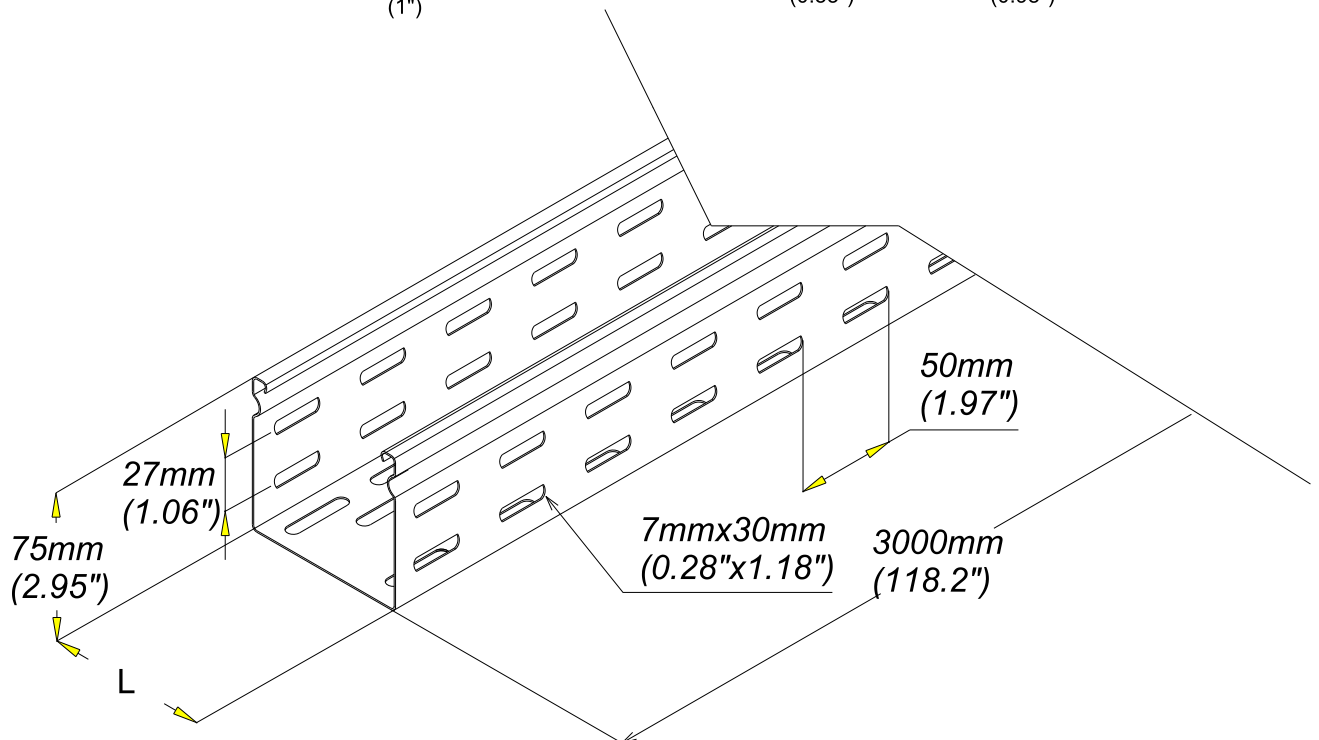

DALLE P31 TP75 75 à 100
Tray P31 perf 75x75 to 100

GS
PG

legrand | CABLE
MANAGEMENT

FT0559-0

11 13

P31 TP 75x75

P31 TP 75x100

REF	CODE	POIDS / WEIGHT		L / L		EP. / TH.	
		(Kg/m)	(lb/ft)	(mm)	(inch)	(mm)	(inch)
P31 TP 75x75	340 060	1.375	0.912	77	3.031"	0.6	0.024"
P31 TP 75x100	340 061	1.400	0.928	100	3.937"	0.6	0.024"

Material	Standard
DX 51 D Z 275 MAC	EN 10 346