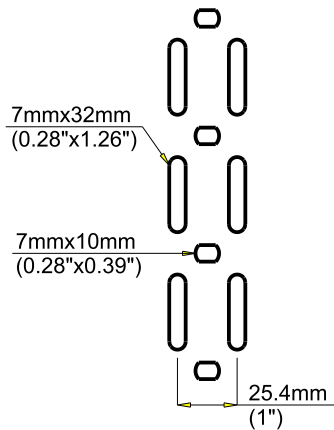

DALLE P31 TP75 75 à 100
Tray P31 perf 75x75 to 100

GS
PG

legrand | CABLE
MANAGEMENT

FT0559-0

11 13

P31 TP 75x75

P31 TP 75x100

REF	CODE	POIDS / WEIGHT		L / L		EP. / TH.	
		(Kg/m)	(lb/ft)	(mm)	(inch)	(mm)	(inch)
P31 TP 75x75	340 060	1.375	0.912	77	3.031"	0.6	0.024"
P31 TP 75x100	340 061	1.400	0.928	100	3.937"	0.6	0.024"

Material	Standard
DX 51 D Z 275 MAC	EN 10 346