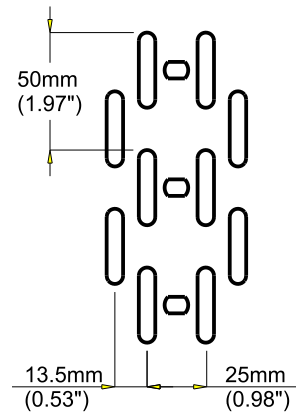

DALLE P31 TP75 75 à 100
Tray P31 perf 75x75 to 100

GS
PG

legrand | CABLE
MANAGEMENT

FT0559-0

11 13

P31 TP 75x75

P31 TP 75x100

REF	CODE	POIDS / WEIGHT		L / L		EP. / TH.	
		(Kg/m)	(lb/ft)	(mm)	(inch)	(mm)	(inch)
P31 TP 75x75	340 060	1.375	0.912	77	3.031"	0.6	0.024"
P31 TP 75x100	340 061	1.400	0.928	100	3.937"	0.6	0.024"

Material	Standard
DX 51 D Z 275 MAC	EN 10 346