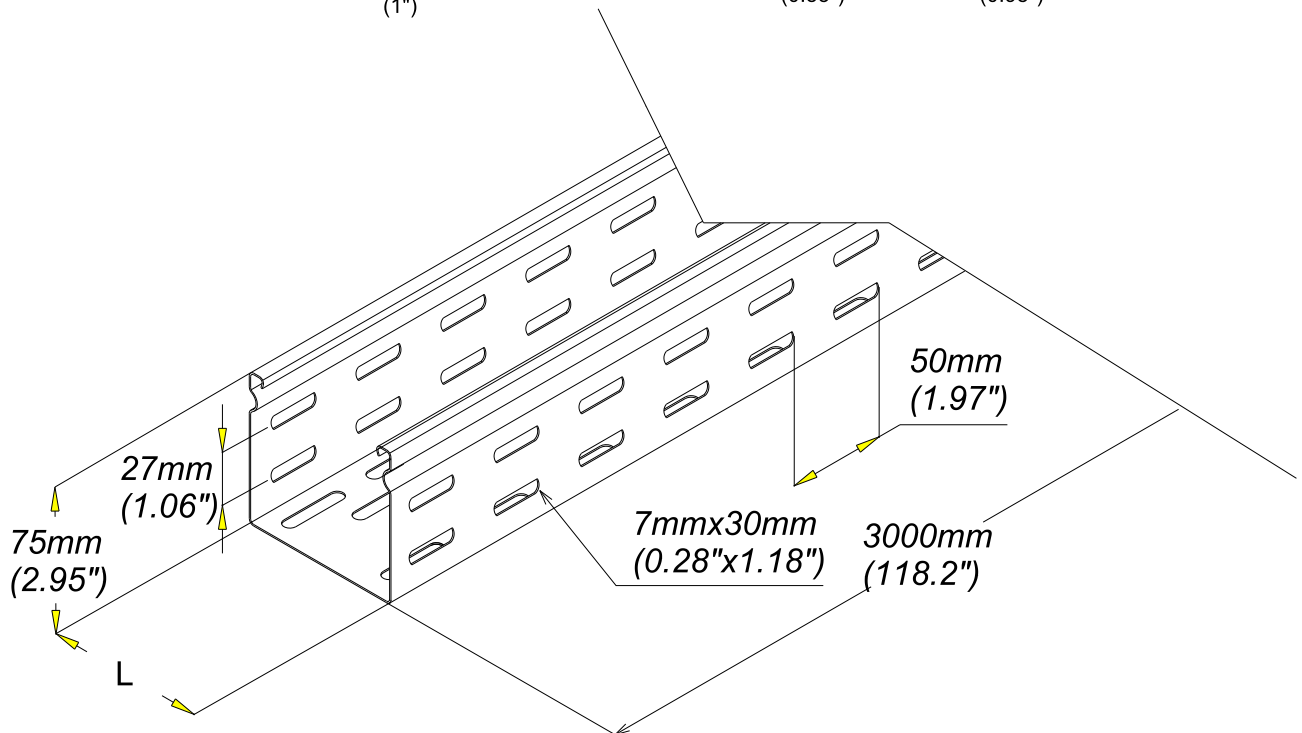

DALLE P31 TP75 75 à 100
Tray P31 perf 75x75 to 100

INOX 304L
SS304L

legrand | CABLE
MANAGEMENT

FT0559-8

04-16

P31 TP 75x75

P31 TP 75x100

REF	CODE	POIDS / WEIGHT		L / L		EP. / TH.	
		(Kg/m)	(lb/ft)	(mm)	(inch)	(mm)	(inch)
P31 TP 75x75	346 305	1.464	0.976	77	3.031"	0.6	0.024"
P31 TP 75x100	346 306	1.497	0.993	100	3.937"	0.6	0.024"