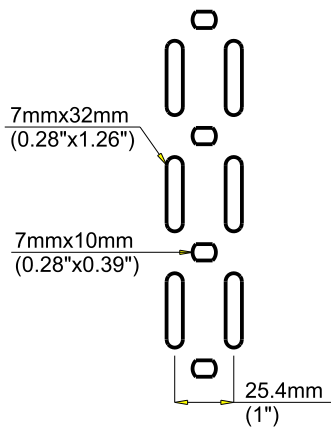

DALLE P31 TP75 75 à 100
Tray P31 perf 75x75 to 100

INOX 304L
SS304L

legrand | CABLE
MANAGEMENT

FT0559-8

04-16

P31 TP 75x75

P31 TP 75x100

REF	CODE	POIDS / WEIGHT		L / L		EP. / TH.	
		(Kg/m)	(lb/ft)	(mm)	(inch)	(mm)	(inch)
P31 TP 75x75	346 305	1.464	0.976	77	3.031"	0.6	0.024"
P31 TP 75x100	346 306	1.497	0.993	100	3.937"	0.6	0.024"