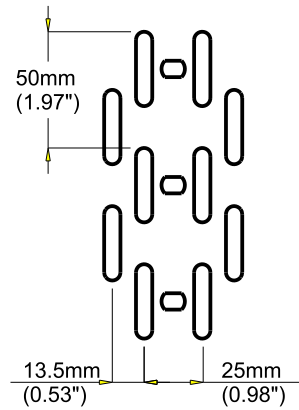

DALLE P31 TP75 75 à 100
Tray P31 perf 75x75 to 100

INOX 304L
SS304L

legrand | CABLE
MANAGEMENT

FT0559-8

04-16

P31 TP 75x75

P31 TP 75x100

REF	CODE	POIDS / WEIGHT		L / L		EP. / TH.	
		(Kg/m)	(lb/ft)	(mm)	(inch)	(mm)	(inch)
P31 TP 75x75	346 305	1.464	0.976	77	3.031"	0.6	0.024"
P31 TP 75x100	346 306	1.497	0.993	100	3.937"	0.6	0.024"