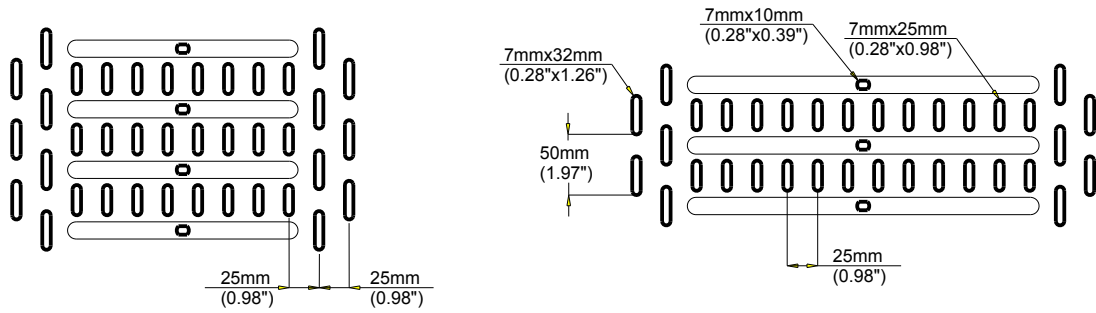

DALLE P31 TP75 300 à 600  
Tray P31 perf 75x300 to 600

GS  
PG

**legrand** | CABLE  
MANAGEMENT

FT0562-1

07 17

Material	Standard
DX 51 D Z 200 MAC	EN 10 346

REF.	CODE	POIDS/WEIGHT		L		EP./TH.	
		kg/m	lb/ft	mm	inch.	mm	inch.
P31 TP 75X300	340 064	3.910	2.592	300	11.81"	1	0.039"
P31 TP 75X400	340 065	4.700	3.116	400	15.75"	1.1	0.043"
P31 TP 75X500	340 066	5.490	3.640	500	19.68"	1.15	0.045"
P31 TP 75X600	340 067	6.130	4.119	600	23.62"	1.15	0.045"