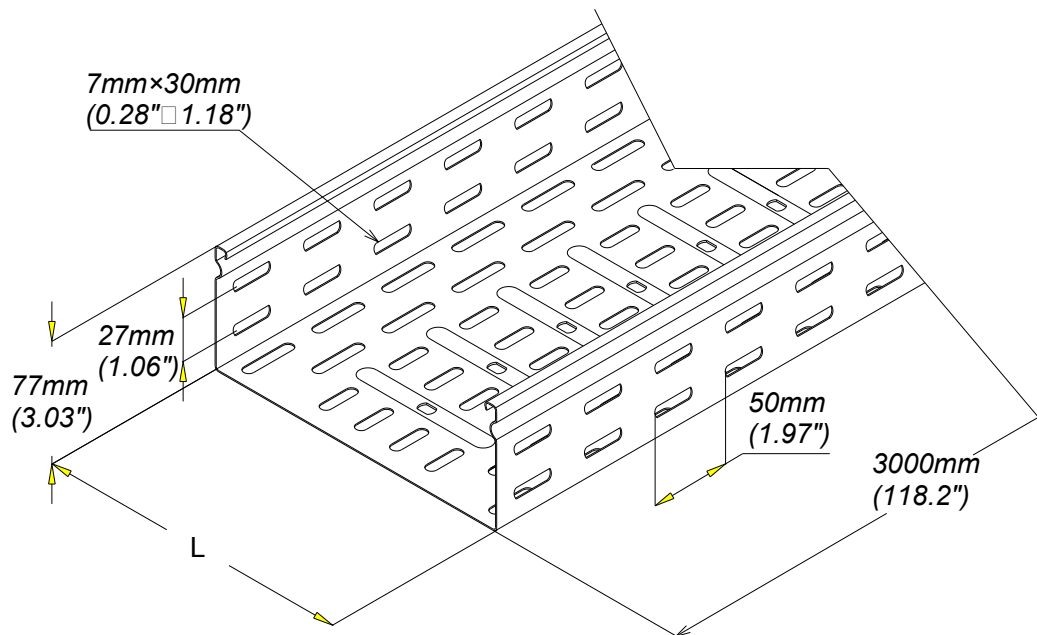

DALLE P31 TP75 300 à 600  
Tray P31 perf 75x300 to 600

GS  
PG

**legrand** | CABLE  
MANAGEMENT

FT0562-1

07 17

Material	Standard
DX 51 D Z 200 MAC	EN 10 346

REF.	CODE	POIDS/WEIGHT		L		EP./TH.	
		kg/m	lb/ft	mm	inch.	mm	inch.
P31 TP 75X300	340 064	3.910	2.592	300	11.81"	1	0.039"
P31 TP 75X400	340 065	4.700	3.116	400	15.75"	1.1	0.043"
P31 TP 75X500	340 066	5.490	3.640	500	19.68"	1.15	0.045"
P31 TP 75X600	340 067	6.130	4.119	600	23.62"	1.15	0.045"