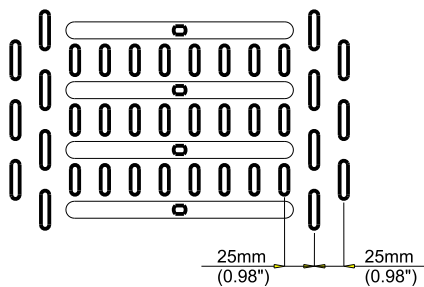

DALLE P31 TP75 300 à 400
Tray P31 perf 75x300 to 400

INOX 304L
SS304L

legrand | CABLE
MANAGEMENT

FT0562-8

04-16

P31 TP 75x300

P31 TP 75x400

REF	CODE	POIDS / WEIGHT		L / L		EP. / TH.	
		(Kg/m)	(lb/ft)	(mm)	(inch)	(mm)	(inch)
P31 TP 75x300	346 309	4.183	2.773	300	11.811"	1.15	0.045"
P31 TP 75x400	346 310	5.030	3.335	400	15.748"		

Material	Standard
X2 Cr Ni 18-9	EN 10 088-2