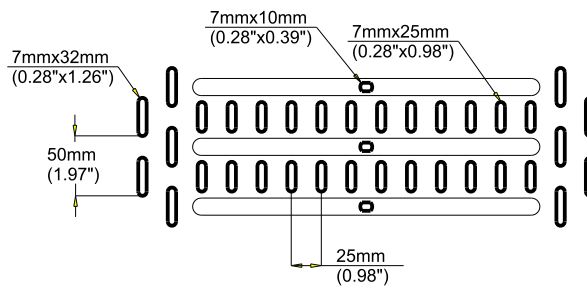

DALLE P31 TP75 300 à 400
Tray P31 perf 75x300 to 400

INOX 304L
SS304L

legrand | CABLE
MANAGEMENT

FT0562-8

04-16

P31 TP 75x300

P31 TP 75x400

REF	CODE	POIDS / WEIGHT		L / L		EP. / TH.	
		(Kg/m)	(lb/ft)	(mm)	(inch)	(mm)	(inch)
P31 TP 75x300	346 309	4.183	2.773	300	11.811"	1.15	0.045"
P31 TP 75x400	346 310	5.030	3.335	400	15.748"		

Material	Standard
X2 Cr Ni 18-9	EN 10 088-2