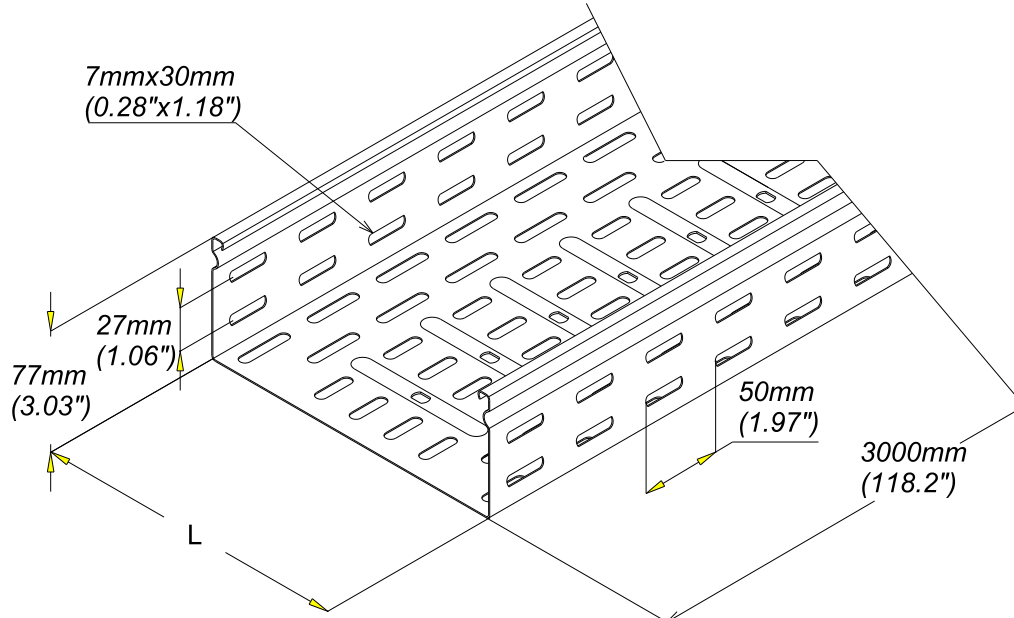

DALLE P31 TP75 300 à 400
Tray P31 perf 75x300 to 400

INOX 304L
SS304L

legrand | CABLE
MANAGEMENT

FT0562-8

04-16

P31 TP 75x300

P31 TP 75x400

REF	CODE	POIDS / WEIGHT		L / L		EP. / TH.	
		(Kg/m)	(lb/ft)	(mm)	(inch)	(mm)	(inch)
P31 TP 75x300	346 309	4.183	2.773	300	11.811"	1.15	0.045"
P31 TP 75x400	346 310	5.030	3.335	400	15.748"		

Material	Standard
X2 Cr Ni 18-9	EN 10 088-2