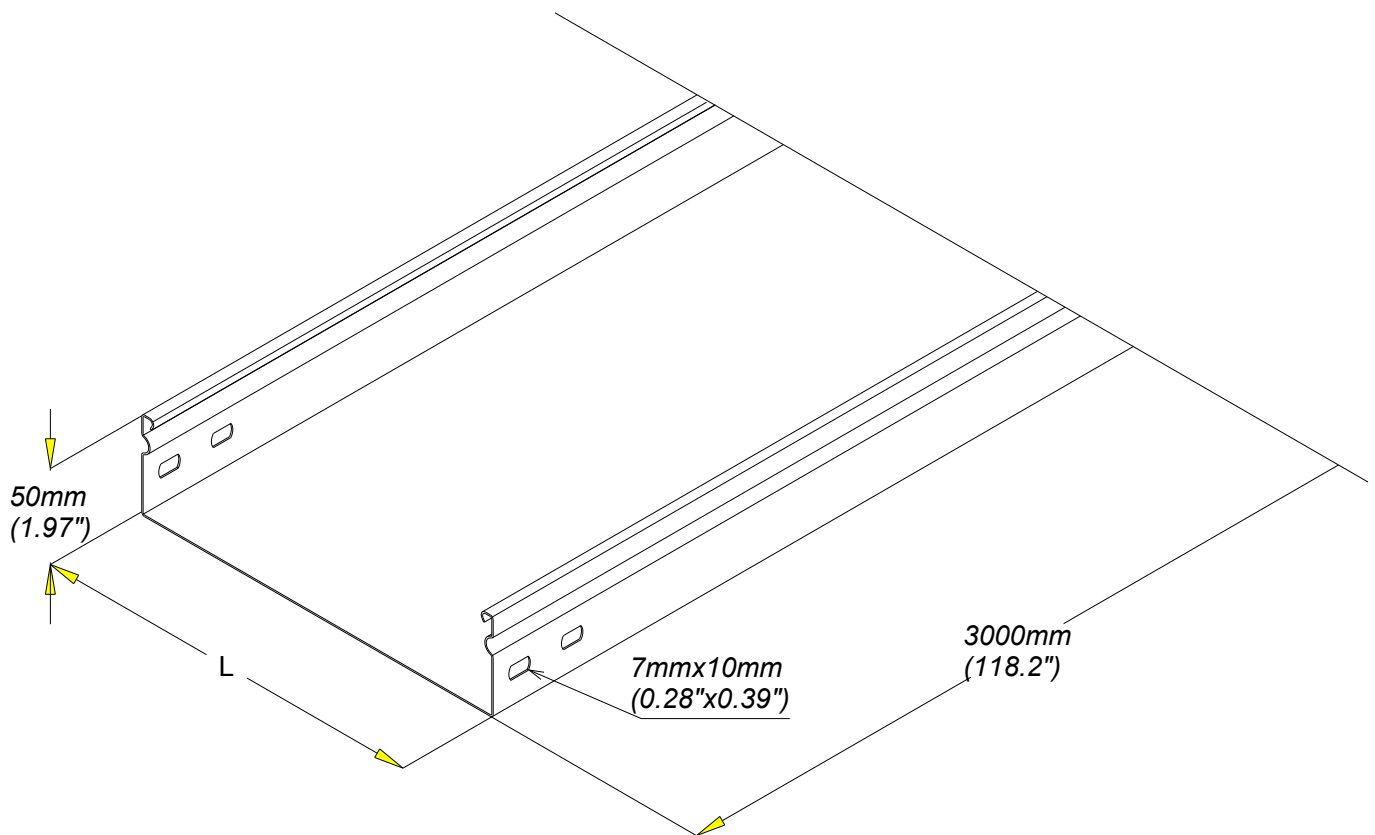

GOULOTTE P31 TB50 200  
Tray P31 blind 50x200

GC  
HDG

CABLE  
MANAGEMENT

FT0568-3

11 13

NORMES/STANDARD

| REF           | CODE    | POIDS /WEIGHT<br>(Kg/m) (lb/ft) |       | L / L<br>(mm) (inch) |          | EP. / TH.<br>(mm) (inch) |          | MATIERE / MATIERAL<br>S 235 JR   | EN 10 025-2                       |
|---------------|---------|---------------------------------|-------|----------------------|----------|--------------------------|----------|----------------------------------|-----------------------------------|
| P31 TB 50x200 | 342 076 | 2.653                           | 1.783 | 200                  | (7.874") | 0.7                      | (0.028") | PROTECTION / COATING<br>GC / HDG | Class 6 according<br>to CEI 61537 |