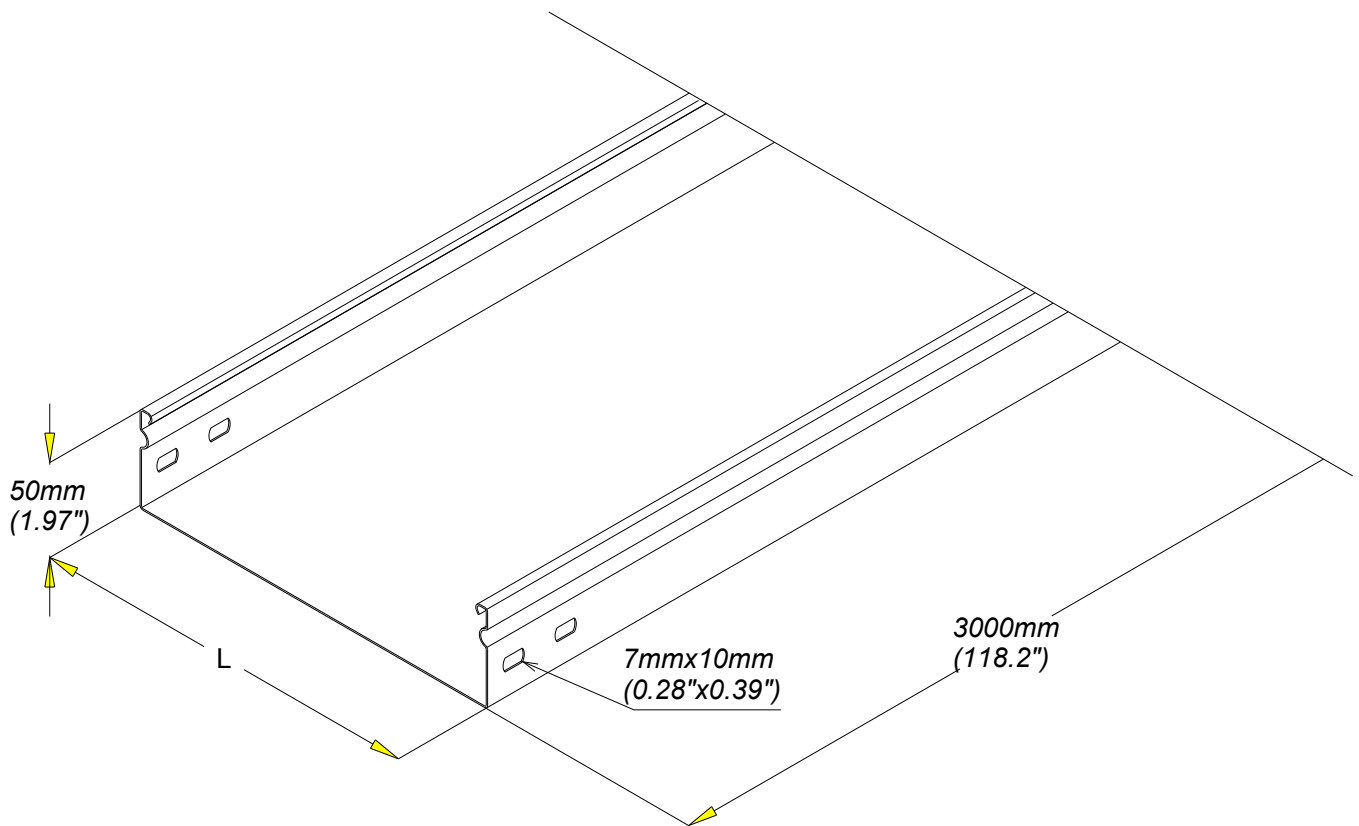

GOULOTTE P31 TB50 150 a 300
Tray P31 blind 50x150 to 300

GS
PG

CABLE
MANAGEMENT

FT0568-1

07 17

REF.	CODE	POIDS/WEIGHT		L		EP./TH.	
		kg/m	lb/ft	mm	inch.	mm	inch.
P31 TB 50X150	340 022	1.28	0.86	150	5.91"	0.6	0.023"
P31 TB 50X200	340 023	2.41	1.62	200	7.87"	0.7	0.028"
P31 TB 50X300	340 024	2.98	2.00	300	11.81"	0.9	0.035"

Material	Standard
DX 51 D Z 200 MAC	EN 10 346