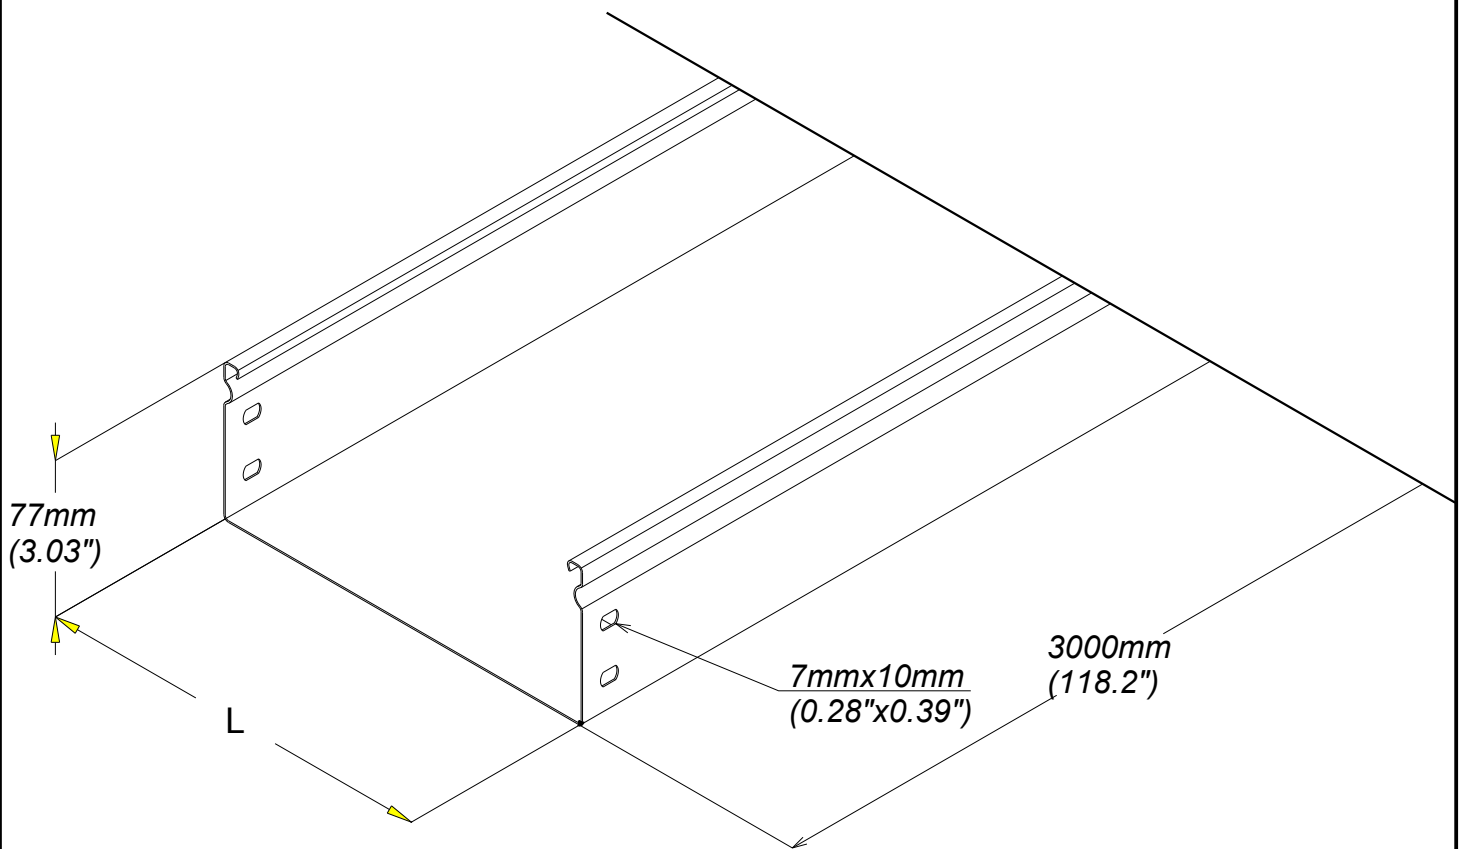

GOULOTTE P31 TB75 75 et 100
Tray P31 blind 75x75 and 100

GC
HDG

CABLE
MANAGEMENT

FT0570-3

11 13

REF	CODE	POIDS /WEIGHT (Kg/m) (lb/ft)		L / L (mm) (inch)		EP. / TH. (mm) (inch)		MATIERE / MATIERAL	NORMES/STANDARD
P31 TB 75x75	342 025	1.640	1.102	77	(3.031")	0.6	(0.024")	S 235 JR	EN 10 025
P31 TB 75x100	342 081	1.733	1.149	100	(3.937")	0.6	(0.024")	PROTECTION / COATING GC / HDG	EN ISO 1461