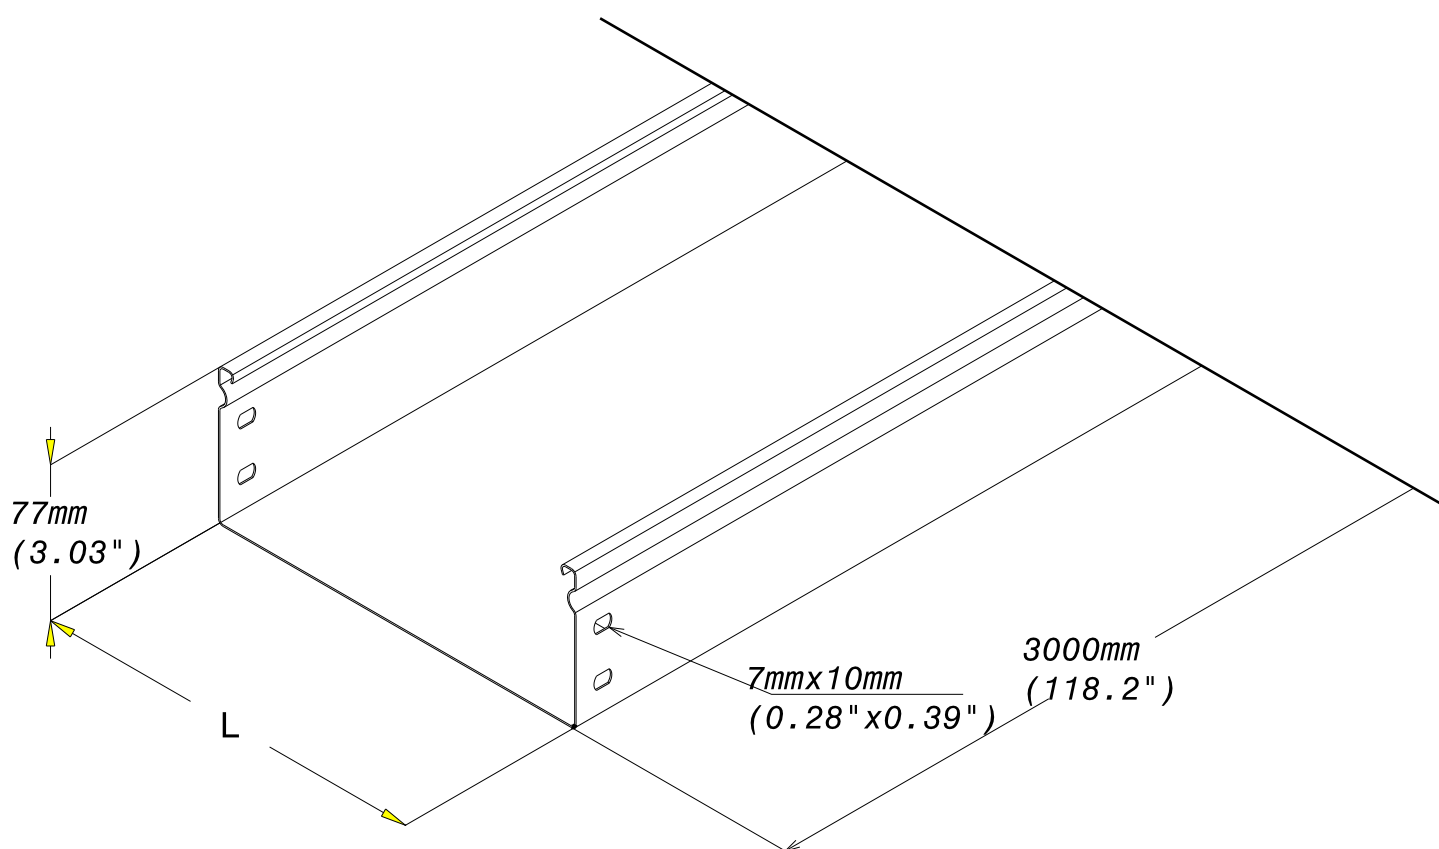

GOULOTTE P31 TB75 200  
Tray P31 blind 75x200

EPO  
RAL

**legrand** | CABLE  
MANAGEMENT

FT0572-5

03 16

Material	Standard	Finishes	Standard
DX 51 D Z 275	EN 10 346	"80µm +/- 20µm, both side	Adhesion Class1 according EN ISO 2409

REF	CODE	POIDS/WEIGHT (Kg/m) (lb/ft)		L (mm) / L (inch)		EP. / TH. (mm) / (inch)	
P31 TB 75x200	344 028	2.930	1.969	200	(7.874")	0.95	(0.037")

Propriété exclusive de LEGRAND, ne peut être ni copié, ni transmis à des tiers sans autorisation écrite.