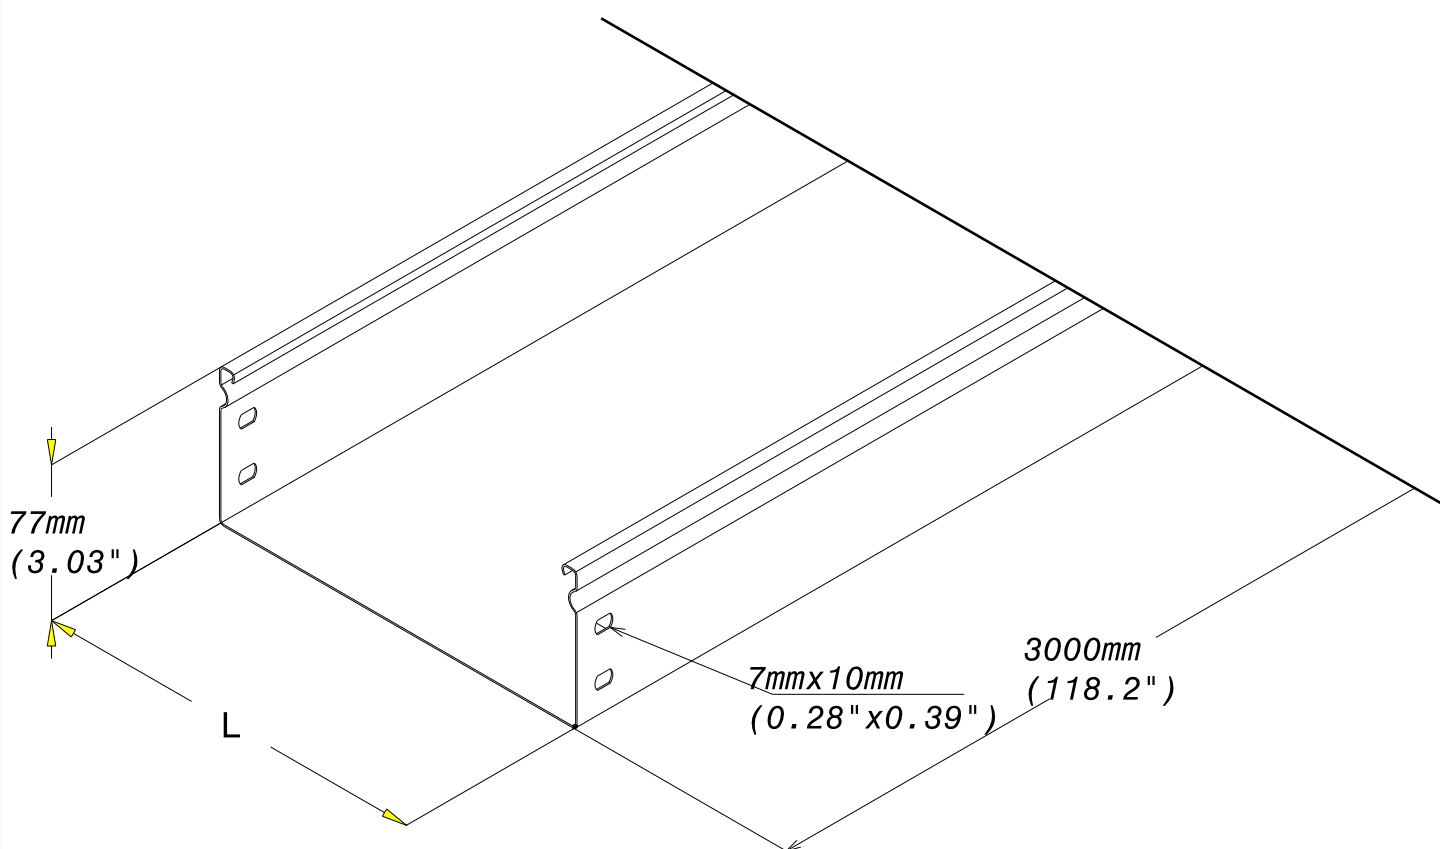

GOULOTTE P31 TB75 200  
Tray P31 blind 75x200

GS  
PG

**legrand** | CABLE  
MANAGEMENT

FT0572-0 | 03 16

REF	CODE	POIDS / WEIGHT		L / L		EP. / TH.	
		(Kg/m)	(lb/ft)	(mm)	(inch)	(mm)	(inch)
P31 TB 75x200	340 028	2.950	1.956	200	(7.874")	0.95	(0.037")