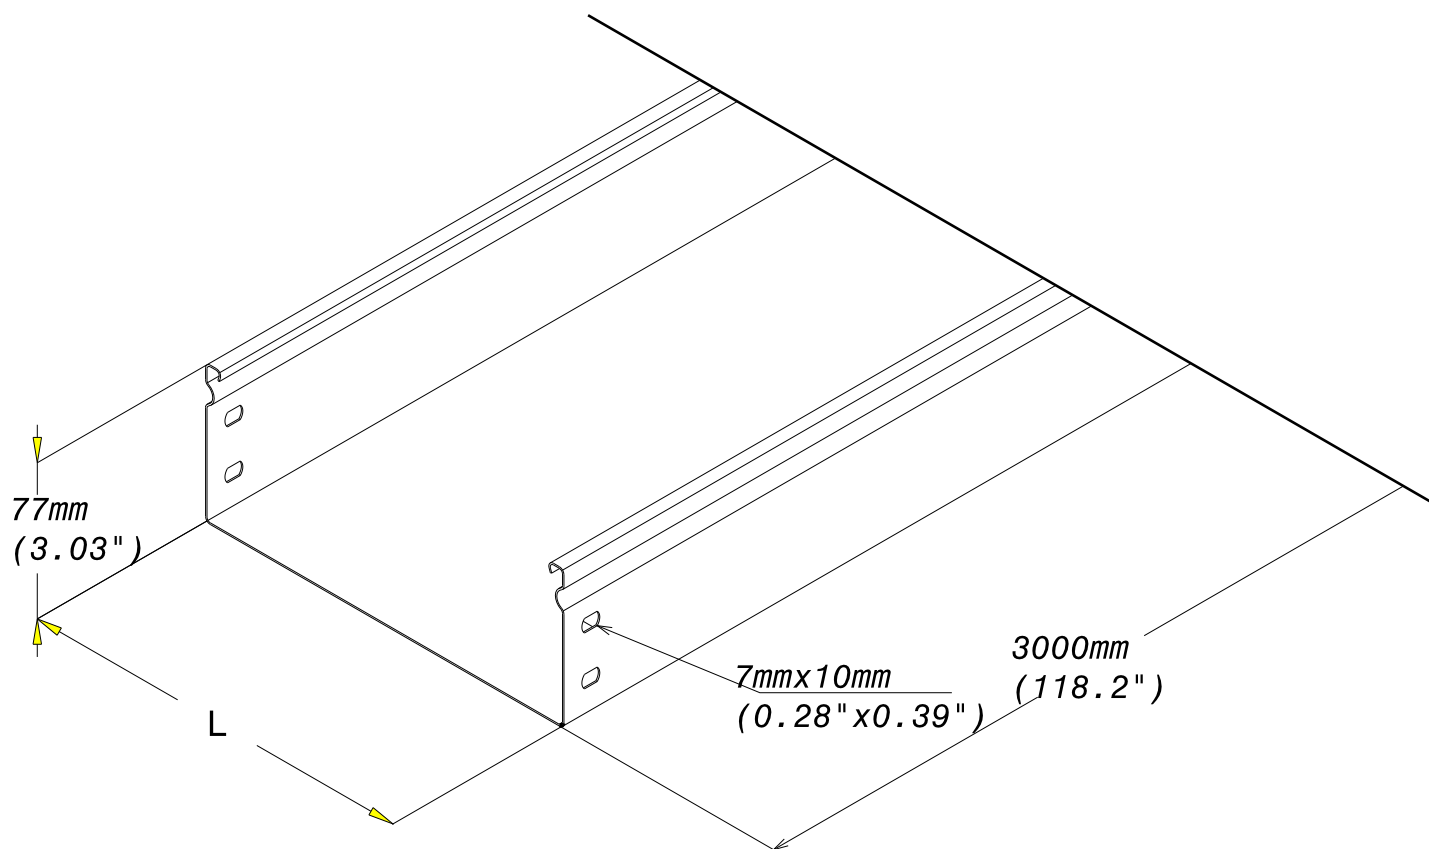

GOULOTTE P31 TB75 200
Tray P31 blind 75x200

INOX 304L
INOX 304L

legrand | CABLE
MANAGEMENT

FT0572-8 03 16

REF	CODE	POIDS / WEIGHT (kg/m) (lb/ft)		L / L (mm) (inch)		EP. / TH. (mm) (inch)	
P31 TB 75x200	346 303	2.930	1.943	200	(7.874")	0.1	(0.039")