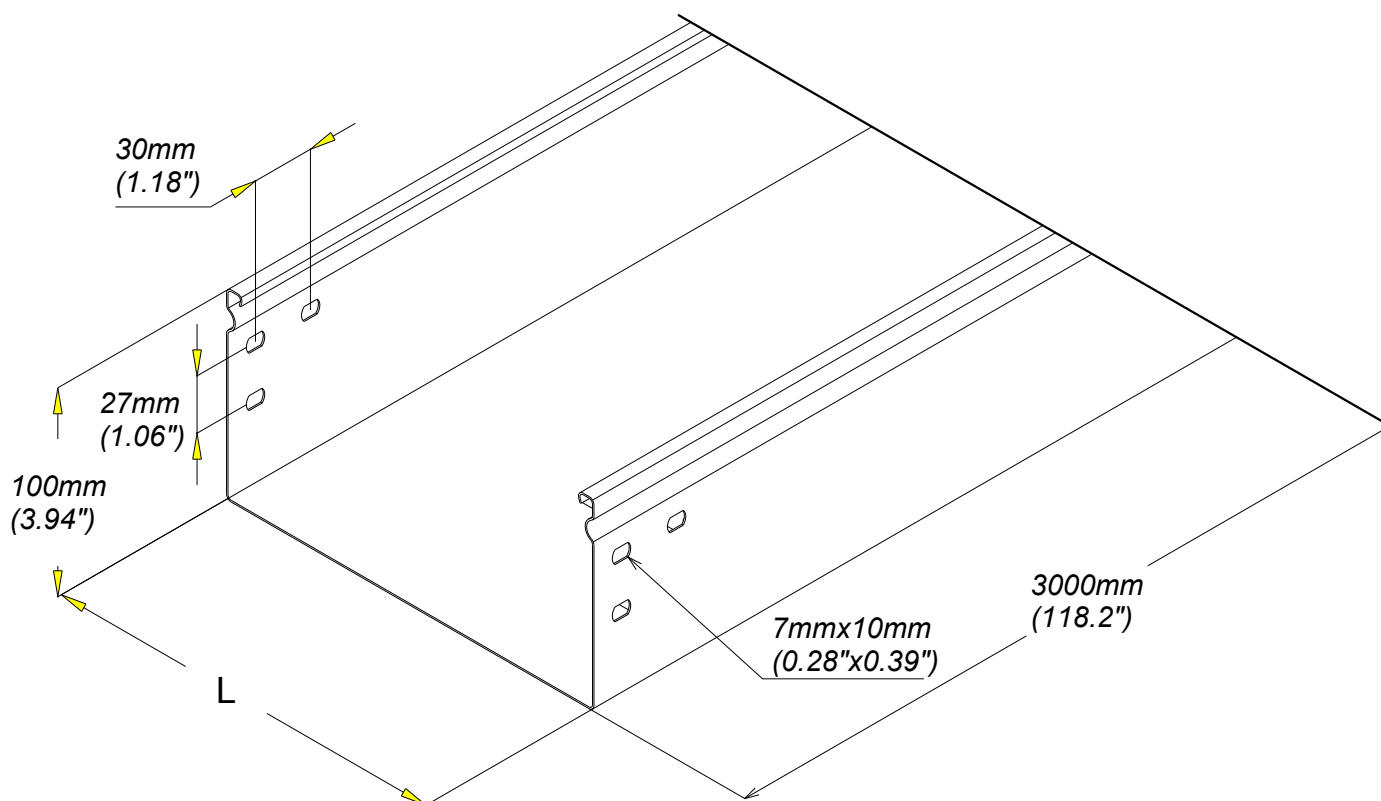

GOULOTTE P31 TB100 200
Tray P31 blind 100x200

EPO
RAL

legrand | **CABLE**
MANAGEMENT

FT0576-5

09 03

NORMES/STANDARD

REF	CODE	POIDS /WEIGHT (Kg/m) (lb/ft)		L / L (mm) (inch)		EP. / TH. (mm) (inch)		MATIERE / MATIERAL DX 51 D Z 275 MAC	EN 10 346
P31 TB 100x200	344 032	3.800	2.553	200	(7.864")	1.15	(0.045")	PROTECTION / COATING 80µm +/- 20µm, both side	EN ISO 2409