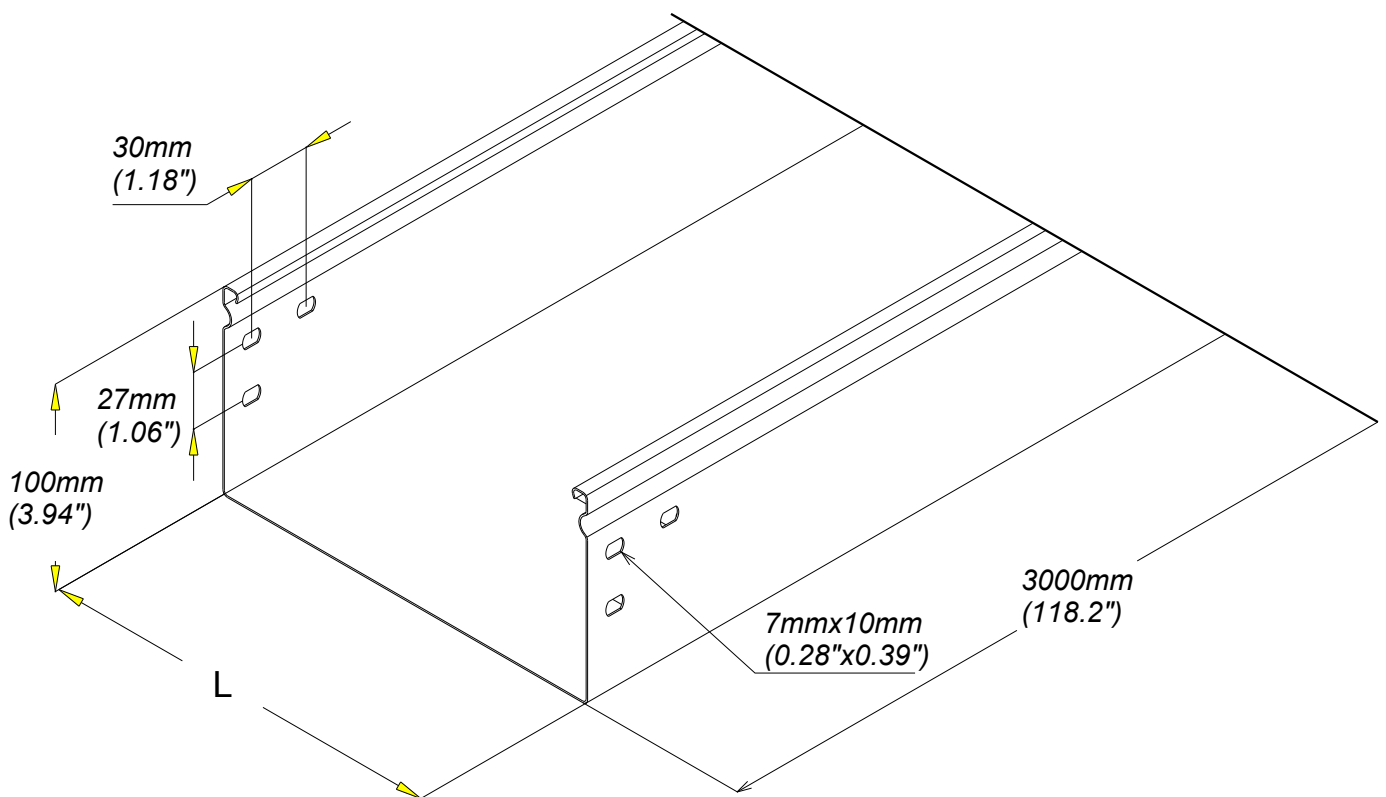

GOULOTTE P31 TB100 200  
Tray P31 blind 100x200

GC  
HDG

CABLE  
MANAGEMENT

FT0576-3

11 13

NORMES/STANDARD

REF	CODE	POIDS /WEIGHT (Kg/m) (lb/ft)		L / L (mm) (inch)		EP. / TH. (mm) (inch)		MATIERE / MATIERAL S 235 JR	EN 10 025
P31 TB 100x200	342 090	4.270	2.831	200	(7.864")	1.15	(0.045")	PROTECTION / COATING GC /HDG	EN ISO 1461