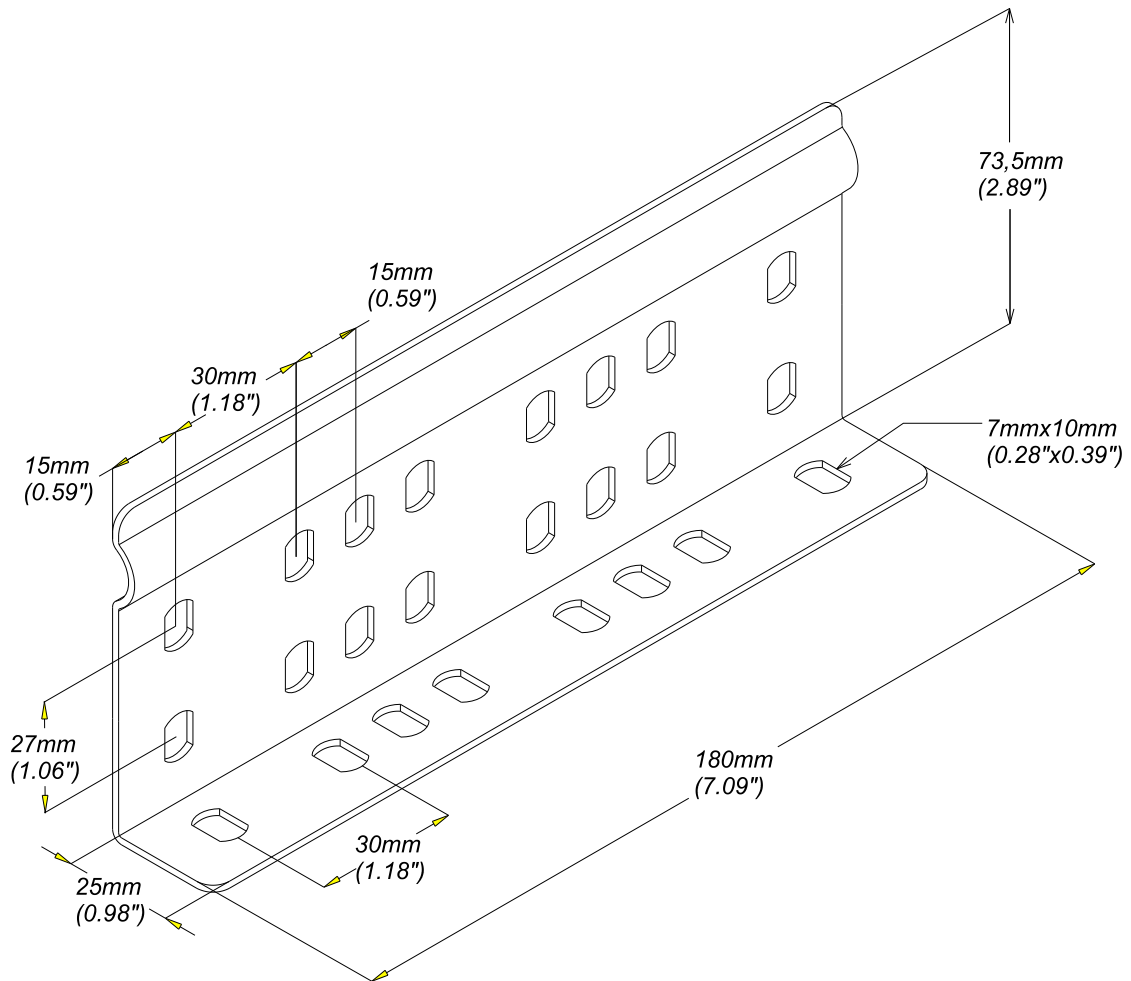

Eclisse P31 EC 75
EP31 EC 75 Coupler

GS
PG

CABLE
MANAGEMENT

FT0579-0

11 13

REF	CODE	POIDS / WEIGHT		EPAISSEUR/THICKNESS		Material	Standard
		(Kg)	(lb)				
P31 EC 75	341 215	0.270	0.594	1.5	(0.059")	DX 51 D Z 275 MAC	EN 10 346