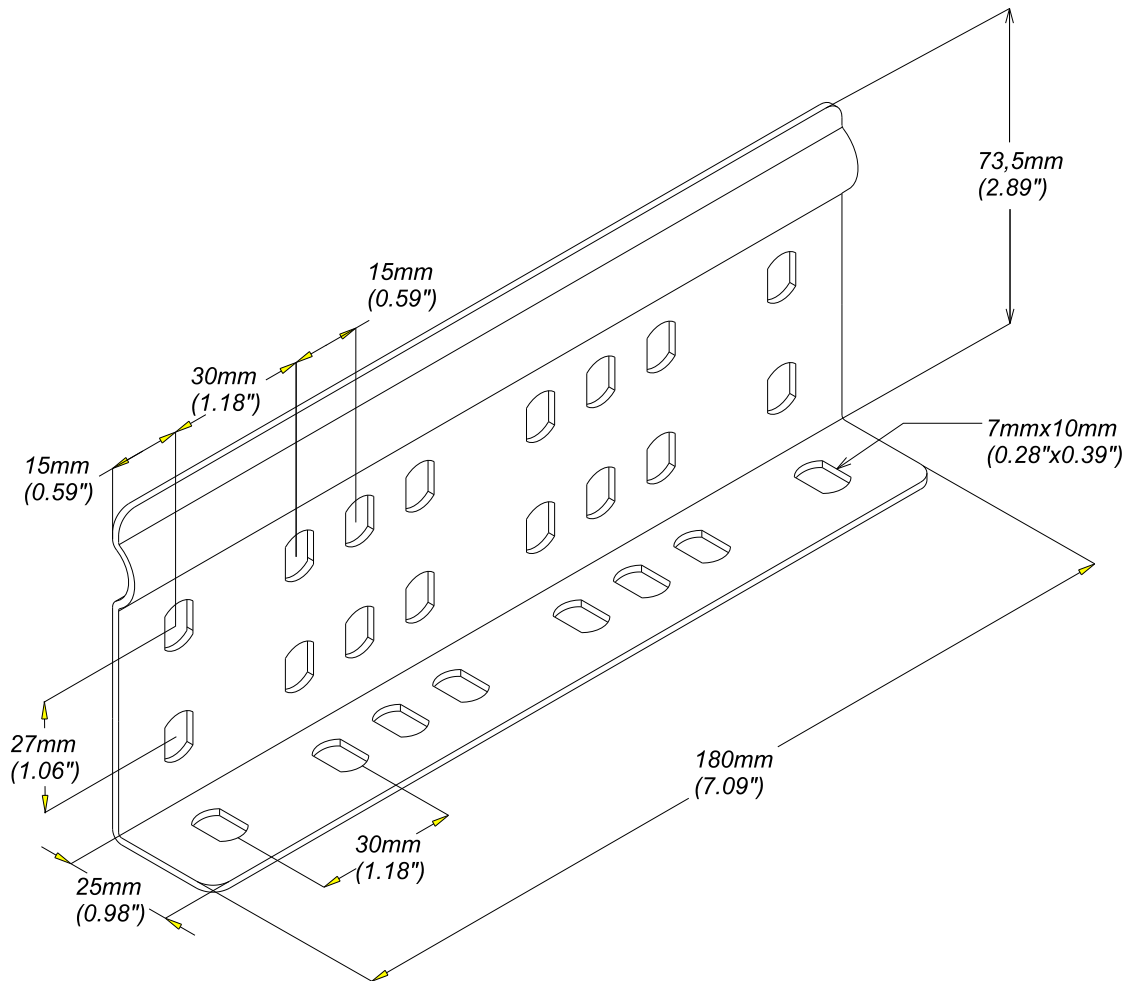

Eclisse P31 EC 75
EP31 EC 75 Coupler

304L

legrand® | CABLE MANAGEMENT

FT0579-8

12 14

NORMES/STANDARD

REF	CODE	POIDS / WEIGHT <small>(Kg)</small> / <small>(lb)</small>		EPAISSEUR/THICKNESS		MATIERE / MATERIAL X2 Cr Ni 18-9	ISO TS 15 510
P31 EC 75	346787	0.287	0.653	1.5	(0.059")	PROTECTION / COATING Stainless Steel 304L	