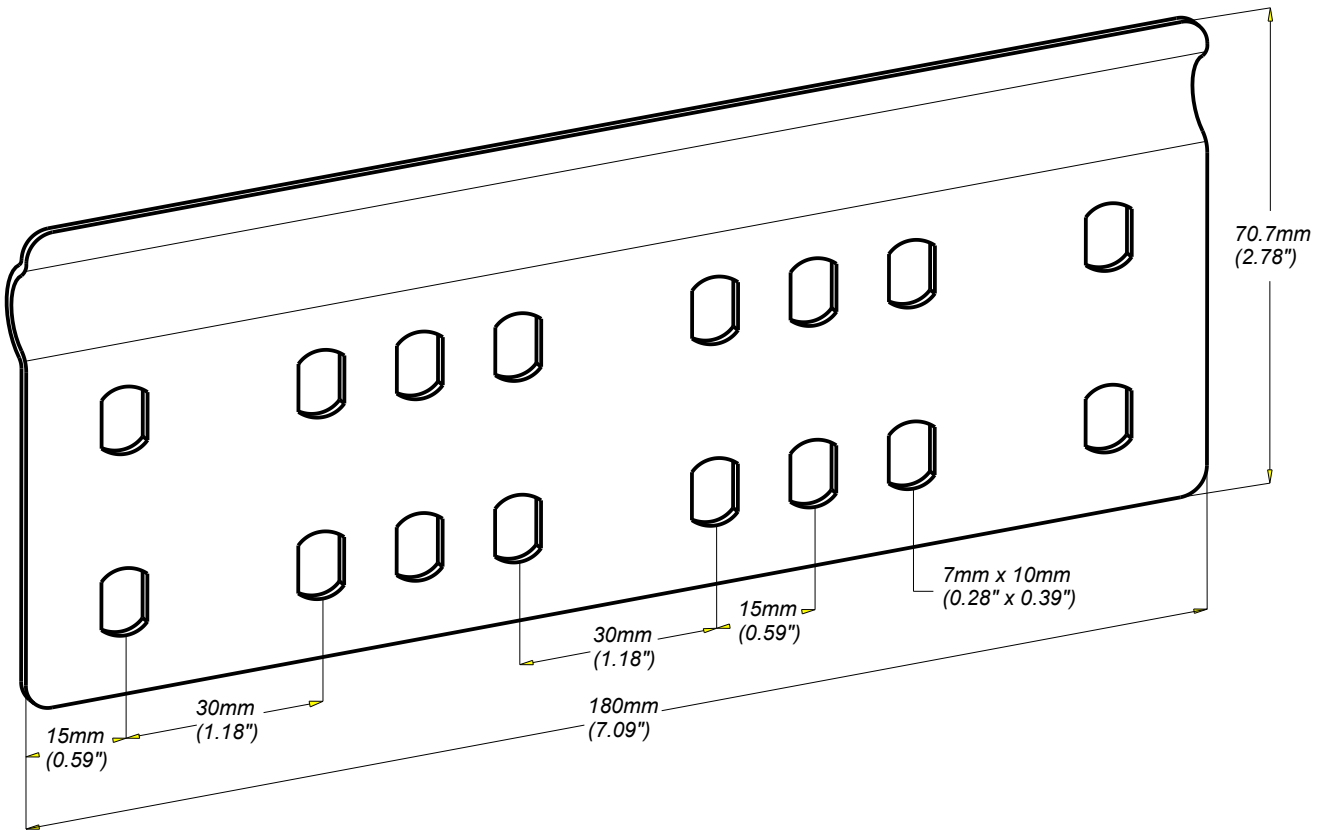

Eclisse P31 EP 75-100
P31 EP 75-100 Coupler

INOX 304L

CABLE
MANAGEMENT

FT0720-8

11 13

REF	CODE	POIDS / WEIGHT		EPAISSEUR/THICKNESS		Material	Standard
		(Kg)	(lb)			X2 Cr Ni 18-9	EN 10 088-2
P31 EP 75-100	346 785	0.144	0.317	1.5	(0.06")		