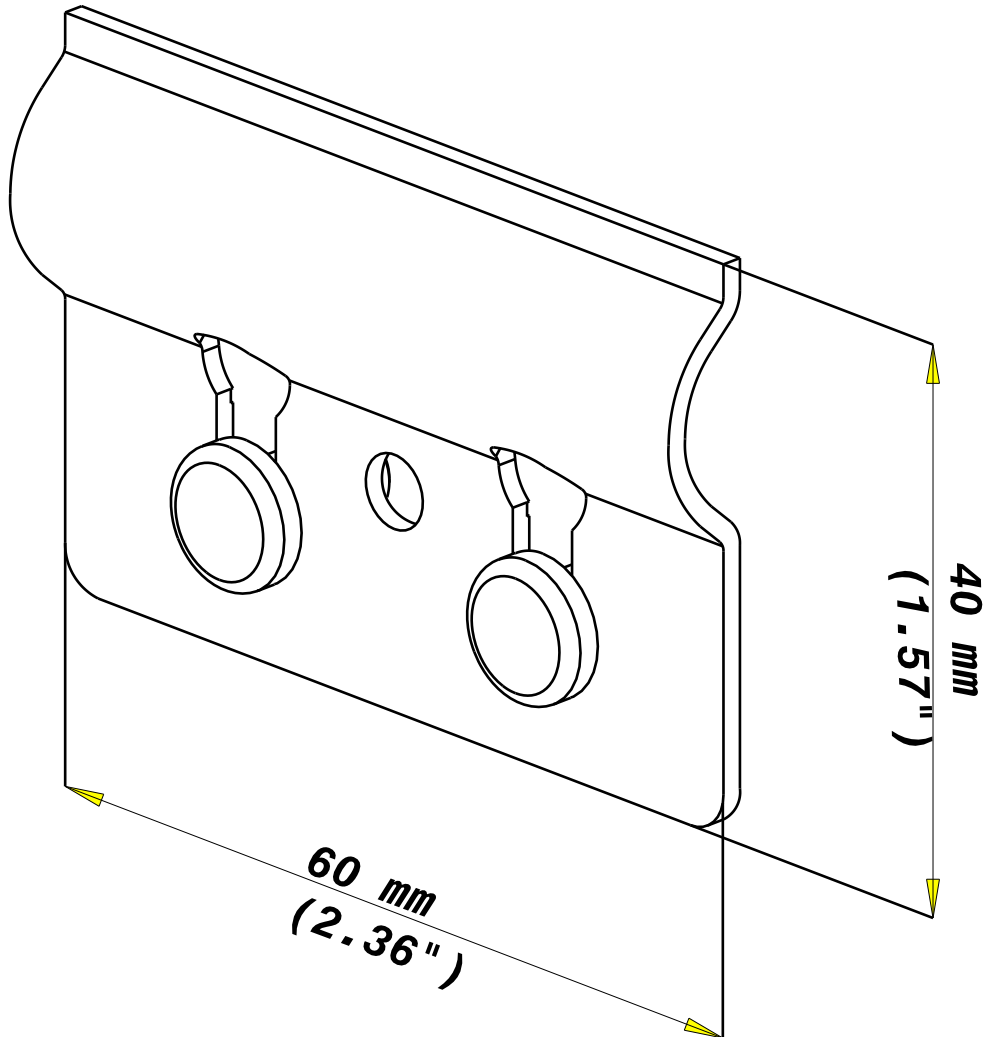

Eclisse P31 EF 50  
P31 EF 50 Coupler

GS  
PREGALV.

CABLE  
MANAGEMENT

FT0773-0 02-16

NORMES / STANDARD

REF	CODE	POIDS (kg) / WEIGHT (lb)	ÉPAISSEUR / THICKNESS	MATIERE / MATERIAL	NORMES / STANDARD
P31 EF 50	341 563	003	0.06	DX 51 D Z 275 MAC Pregalvanised	EN 10 346