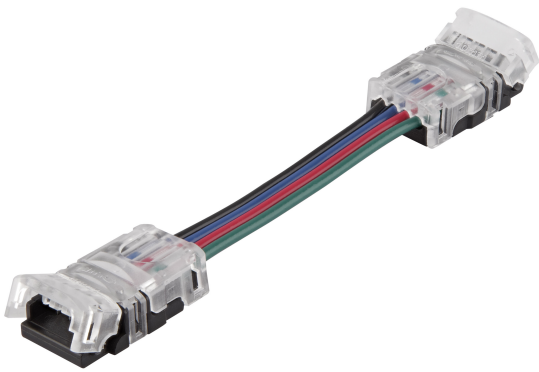

FICHE PRODUIT

LS AY VAL -CSW/P4/50

Connectors for RGB LED Strips | Connecteurs pour rubans LED RGB

Zones d'application

- Eclairage intérieur général

Avantages du produit

- Installation facile des connecteurs, pas d'opérations manuelles nécessaires sur le câblage
- Installation sans outil

DONNÉES TECHNIQUES

DONNÉES ÉLECTRIQUES

Intensité nominale	3000 mA
--------------------	---------

DIMENSIONS ET POIDS

Longueur	98,5 mm
Longueur de câble	50 mm
Largeur	14,6 mm
Largeur (y compris les luminaires ronds)	14,6 mm
Hauteur	7,7 mm
Hauteur (luminaires cycliques inclus)	7,7 mm
Section du câble au primaire	0,5 mm ²
Poids du produit	36,00 g