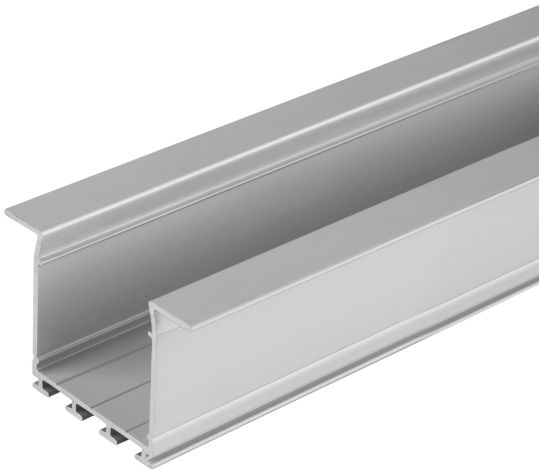

## LS AY -PW02/UW/39X26/14/1

Wide Profiles for LED Strips | Profils pour larges rubans LED

---

### Avantages du produit

- Solide profilé en aluminium
- Installation rapide et simple

### DIMENSIONS ET POIDS

Longueur	1000 mm
Largeur	39,0 mm
Largeur (y compris les luminaires ronds)	39,0 mm
Hauteur	26,0 mm
Hauteur (luminaires cycliques inclus)	26,0 mm
Poids du produit	260,00 g