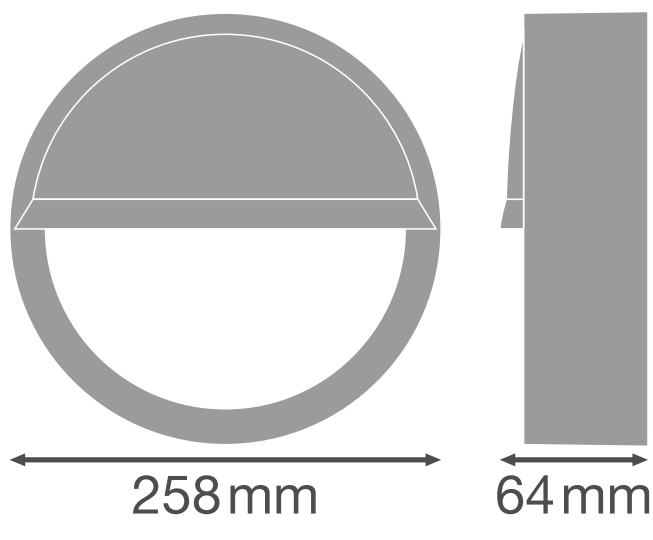

### Caractéristiques du produit

- Casquette pour Surface Bulkhead
- Disponible pour les Bulkhead en version 250 mm et 300 mm
- Disponible en couleur noir et blanc
- Résistance aux chocs : IK10

### DIMENSIONS ET POIDS

Diamètre	258 mm
Hauteur	64,0 mm
Poids du produit	210,00 g

Product line drawing with numbers

Product line drawing with numbers

## DONNÉES LOGISTIQUES

Code produit	Unité d'emballage (Pièces/Unité)	Dimensions (longueur x largeur x hauteur)	Poids approximatif	Volume
4058075375482	Etui carton fermé 1	74 mm x 272 mm x 262 mm	292.00 g	5.27 dm <sup>3</sup>
4058075375499	Carton de regroupement 8	550 mm x 285 mm x 315 mm	2918.00 g	49.38 dm <sup>3</sup>