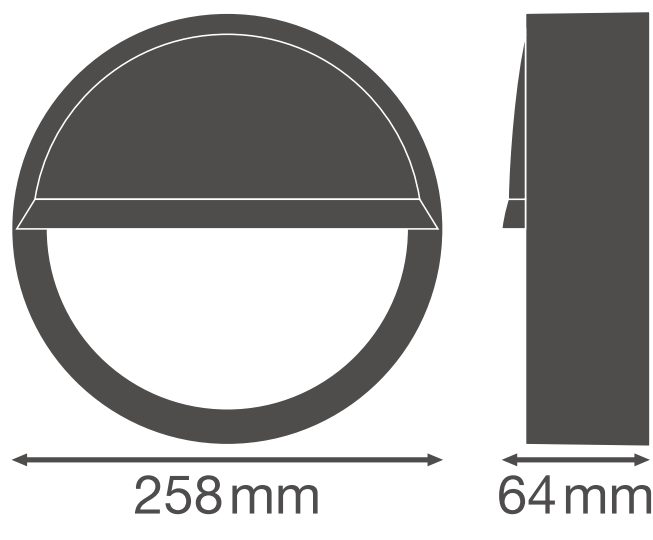

### Caractéristiques du produit

- Casquette pour Surface Bulkhead
- Disponible pour les Bulkhead en version 250 mm et 300 mm
- Disponible en couleur noir et blanc
- Résistance aux chocs : IK10

### DIMENSIONS ET POIDS

Diamètre	258 mm
Hauteur	64,0 mm
Poids du produit	210,00 g

Product line drawing with numbers

Product line drawing with numbers

## DONNÉES LOGISTIQUES

Code produit	Unité d'emballage (Pièces/Unité)	Dimensions (longueur x largeur x hauteur)	Poids approximatif	Volume
4058075375482	Etui carton fermé 1	74 mm x 272 mm x 262 mm	292.00 g	5.27 dm <sup>3</sup>
4058075375499	Carton de regroupement 8	550 mm x 285 mm x 315 mm	2918.00 g	49.38 dm <sup>3</sup>