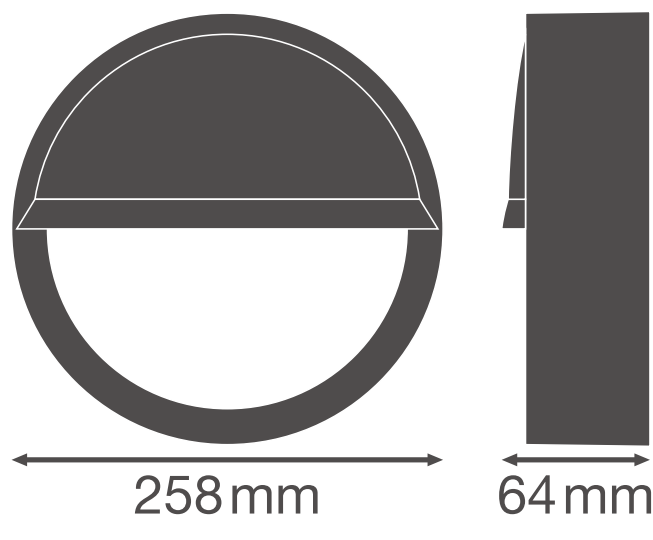

FICHE PRODUIT

SF BLKH EYELID 250 BK

SURFACE BULKHEAD EYELID | Anneau de recouvrement amovible avec visière (IK10)

Caractéristiques du produit

- Casquette pour Surface Bulkhead
- Disponible pour les Bulkhead en version 250 mm et 300 mm
- Disponible en couleur noir et blanc
- Résistance aux chocs : IK10

DONNÉES TECHNIQUES

DIMENSIONS ET POIDS

Diamètre	258 mm
Hauteur	64,0 mm
Poids du produit	210,00 g

Product line drawing with numbers

Product line drawing with numbers

Matériau & couleurs

Couleur du produit	Noir
Matériau de fermeture	Polycarbonate (PC)

DONNÉES LOGISTIQUES

Code produit	Unité d'emballage (Pièces/Unité)	Dimensions (longueur x largeur x hauteur)	Poids approximatif	Volume
4058075375505	Etui carton fermé 1	74 mm x 272 mm x 262 mm	292.00 g	5.27 dm ³
4058075375512	Carton de regroupement 8	550 mm x 285 mm x 315 mm	2918.00 g	49.38 dm ³