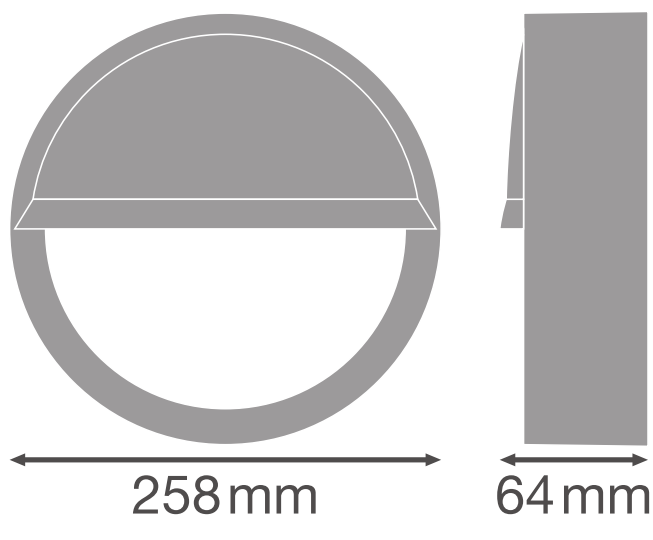

FICHE PRODUIT

SF BLKH EYELID 250 BK

SURFACE BULKHEAD EYELID | Anneau de recouvrement amovible avec visière (IK10)

Caractéristiques du produit

- Casquette pour Surface Bulkhead
- Disponible pour les Bulkhead en version 250 mm et 300 mm
- Disponible en couleur noir et blanc
- Résistance aux chocs : IK10

DONNÉES TECHNIQUES

DIMENSIONS ET POIDS

Diamètre	258 mm
Hauteur	64,0 mm
Poids du produit	210,00 g

Product line drawing with numbers

Product line drawing with numbers

Matériau & couleurs

Couleur du produit	Noir
Matériau de fermeture	Polycarbonate (PC)

DONNÉES LOGISTIQUES

Code produit	Unité d'emballage (Pièces/Unité)	Dimensions (longueur x largeur x hauteur)	Poids approximatif	Volume
4058075375505	Etui carton fermé 1	74 mm x 272 mm x 262 mm	292.00 g	5.27 dm ³
4058075375512	Carton de regroupement 8	550 mm x 285 mm x 315 mm	2918.00 g	49.38 dm ³