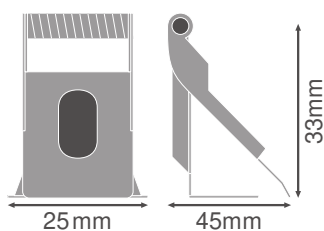

### Avantages du produit

- Peut être installé sur des plafonds en placo-plâtre, en bois et en métal d'une épaisseur allant de 10 à 20 mm

---

### Caractéristiques du produit

- Épaisseur de plafond : 10 à 20 mm

### DIMENSIONS ET POIDS

Longueur	25,0 mm
Largeur	45,0 mm
Hauteur	33,0 mm
Poids du produit	25,00 g