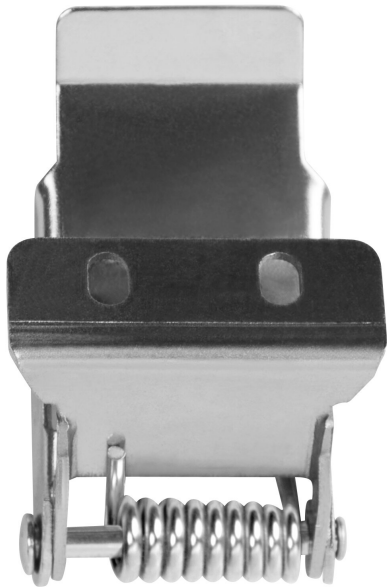

## PANEL RECESSED MOUNT CLIPS VAL 4x

RECESSED MOUNT CLIPS | Clips de montage encastré pour les panels

---

### Avantages du produit

- Peut être installé sur des plafonds en placo-plâtre, en bois et en métal d'une épaisseur allant de 10 à 20 mm

---

### Caractéristiques du produit

- Épaisseur de plafond : 10 à 20 mm

### DIMENSIONS ET POIDS

Longueur	25,0 mm
Largeur	45,0 mm
Hauteur	33,0 mm
Poids du produit	25,00 g