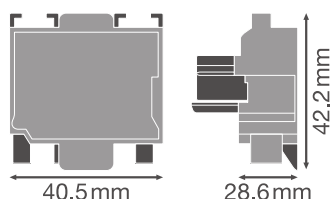

FICHE PRODUIT

TruSys® Electrical Connector DALI

TruSys® ELECTRICAL CONNECTOR DALI | Connecteurs électriques 7x2,5mm² DALI

Avantages du produit

- Raccordement simple grâce à la prise Simply Clever

Caractéristiques du produit

- Raccordement au secteur avec prise

DONNÉES TECHNIQUES

DIMENSIONS ET POIDS

Longueur	42,2 mm
Largeur	40,5 mm
Hauteur	28,6 mm
Poids du produit	18,00 g

Matériau & couleurs

Couleur du produit	Blanc
Matériau de corps	Aluminium

CERTIFICATS ET NORMES

Résistance aux chocs de balle	Non
-------------------------------	-----

TÉLÉCHARGEMENTS

Tender texts

Offres

DONNÉES LOGISTIQUES

Code produit	Unité d'emballage (Pièces/Unité)	Dimensions (longueur x largeur x hauteur)	Poids approximatif	Volume
4058075155589	BAG 1	160 mm x 140 mm x 20 mm	20.00 g	0.45 dm ³
4058075155596	Carton de regroupement 3	176 mm x 156 mm x 82 mm	135.00 g	2.25 dm ³