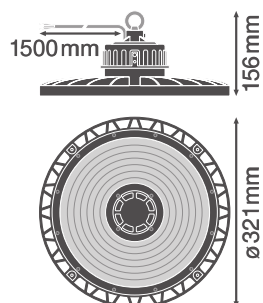

Caractéristiques du produit

- Flux lumineux et angle de faisceau différents pour des hauteurs de montage de environ 6 m à 14 m en 4000 K ou 6500 K

DONNÉES TECHNIQUES

DONNÉES ÉLECTRIQUES

Puissance nominale	190,00 W
Tension nominale	220...240 V
Fréquence du réseau	50...60 Hz
Intensité nominale	840 mA
Courant d'appel	50.4 A
Durée courant appel T sub h50 / sub	480 µs
Max. de luminaires par disjoncteur B16 A	3
Max. de luminaires par disjoncteur C10 A	3
Max. de luminaires par disjoncteur C16 A	5
Facteur de puissance λ	$\geq 0,95$
Distorison hamonique totale	< 20 %
Classe de protection	I
Mode d'opération	Mains voltage

Données photométriques

Flux lumineux	27000 lm
Efficacité lumineuse	140 lm/W
Temp. de couleur	6500 K
Teinte de couleur (désignation)	Lumière du jour froide
Ra Indice de rendu des couleurs	≥ 80
Ecart-type de correspondance de couleur	≤ 5 sdc
Sans scintillement	Oui
Groupe de sécurité photobiologiq EN62778	RG1
Angle de rayonnement	70 °
UGR longitudinal	≤ 25

LDC typ cone

LDC typ polar

DIMENSIONS ET POIDS

Diamètre	321,00 mm
Hauteur	156.00 mm
Poids du produit	2830,00 g

Longueur de câble	1500 mm
-------------------	---------

Matériau & couleurs

Couleur du produit	Noir
Couleur du teinte	Noir
Matériau de corps	Aluminium
Matériau de fermeture	Polycarbonate (PC)
Test au fil incand. selon CEI 60695-2-12	850 °C
Teneur en mercure	0.0 mg