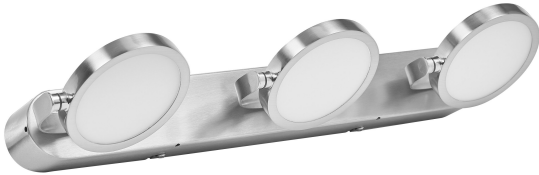

FICHE PRODUIT

SUN@HOME Bathroom Round 450mm

Sun@Home Bathroom | Luminaires de salle de bains avec technologie d'éclairage centrée sur l'homme

---

Zones d'application

- Applications intérieures
- Salles de bain (IP44)
- Espaces de vie

Avantages du produit

- Adapte la lumière en fonction de votre Biorythme : la bonne lumière au bon moment
- Permet une meilleure concentration et productivité
- Améliore le niveau d'activité général et la vigilance pendant la journée
- Améliore le rythme et la qualité du sommeil
- Améliore le confort visuel
- Améliore la qualité de l'air domestique en éliminant les germes et les mauvaises odeurs
- Distribution lumineuse homogène
- Installation facile et rapide

Caractéristiques du produit

- Fonction de biorythme automatisé
- LEDs innovantes à spectre complet SunLike avec IRC 95
- LEDs SunLike avec basse présence de lumière bleue
- Revêtement du luminaire innovant luttant contre les germes et les odeurs domestiques
- Contrôle indépendant du réseau avec télécommande IR