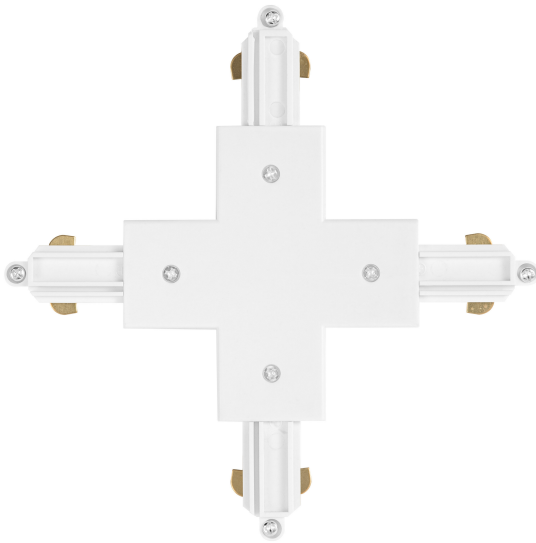

FICHE PRODUIT

Tracklight Cross Connector White

Tracklight accessories | Accessoires pour projecteurs

Zones d'application

- Cuisines, salons, salles pour enfants ou bureaux à domicile
- Zones d'accueil

Avantages du produit

- Design élégant intemporel
- Matériaux de qualité

Caractéristiques du produit

- Système d'éclairage sur rail modulaire personnalisable
- Accessoires pour système d'éclairage sur rail

DONNÉES TECHNIQUES

DONNÉES ÉLECTRIQUES

| | |
|----------------------|-------------|
| Tension nominale | 220...240 V |
| Fréquence du réseau | 50/60 Hz |
| Classe de protection | I |

DIMENSIONS ET POIDS

| | |
|------------------|----------|
| Longueur | 172 mm |
| Largeur | 172 mm |
| Hauteur | 18,0 mm |
| Poids du produit | 120,00 g |

Matériau & couleurs

| | |
|--------------------|---------------------|
| Couleur du produit | Blanc |
| Matériau de corps | Aluminium/Plastique |

APPLICATION & MONTAGE

| | |
|-------------------------------|--------------|
| Plage de température ambiante | -20...+40 °C |
| Type de protection | IP20 |