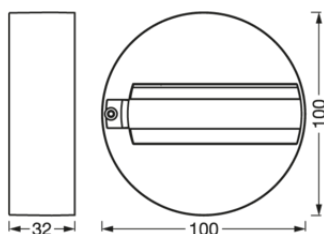

- Design élégant intemporel
- Fabriqué en aluminium haut de gamme

Caractéristiques du produit

- Système d'éclairage sur rail modulaire personnalisable

DONNÉES TECHNIQUES

DONNÉES ÉLECTRIQUES

Tension nominale	220...240 V
Fréquence du réseau	50/60 Hz
Classe de protection	I

DIMENSIONS ET POIDS

Diamètre	100 mm
Hauteur	32,0 mm
Poids du produit	90,00 g

Matériau & couleurs

Couleur du produit	Blanc
Matériau de corps	Polycarbonate (PC)

APPLICATION & MONTAGE

Plage de température ambiante	-20...+40 °C
Type de connexion	Bornier à 2 broches
Type de protection	IP20
Montage	Surface
Emplacement montage	Toutes surfaces

CERTIFICATS ET NORMES

Normes	CE / UKCA
Résistance aux chocs de balle	Non

TÉLÉCHARGEMENTS

Documents and certificates

User instruction

Declarations Of Conformity CE

DONNÉES LOGISTIQUES

Code produit	Unité d'emballage (Pièces/Unité)	Dimensions (longueur x largeur x hauteur)	Poids approximatif	Volume
4058075764224	BAG 1	35 mm x 120 mm x 170 mm	97.00 g	0.71 dm ³
4058075764231	Carton de regroupement 25	377 mm x 202 mm x 215 mm	2765.00 g	16.37 dm ³
4099854114113	Carton de regroupement 8	290 mm x 130 mm x 110 mm	923.00 g	4.15 dm ³