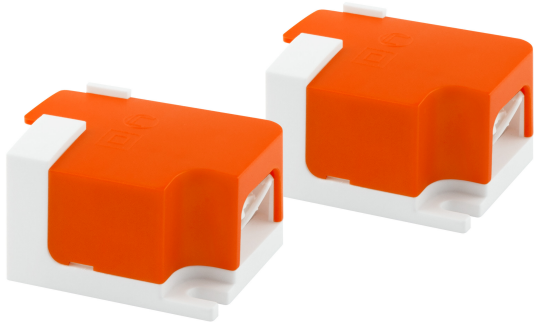

## DR AY ZB+DALI CLAMP DUO

LED DRIVER DALI Cable Clamp | Kit d'accessoires pour convertisseur LED DALI

### DIMENSIONS ET POIDS

Largeur	76 mm
Largeur (y compris les luminaires ronds)	76 mm
Hauteur	32,0 mm
Hauteur (luminaires cycliques inclus)	32,0 mm
Poids du produit	26,8 g

### COULEURS ET MATÉRIAUX

Couleur du produit	orange/Blanc
Matériau de corps	Plastique