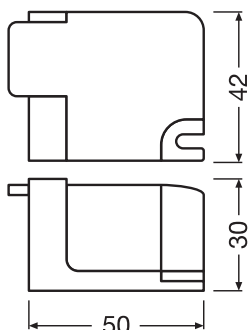

### DIMENSIONS ET POIDS

Largeur	76 mm
Largeur (y compris les luminaires ronds)	76 mm
Hauteur	32,0 mm
Hauteur (luminaires cycliques inclus)	32,0 mm
Poids du produit	26,8 g

### DONNÉES LOGISTIQUES

Code produit	Unité d'emballage (Pièces/Unité)	Dimensions (longueur x largeur x hauteur)	Poids approximatif	Volume
--------------	----------------------------------	---	--------------------	--------