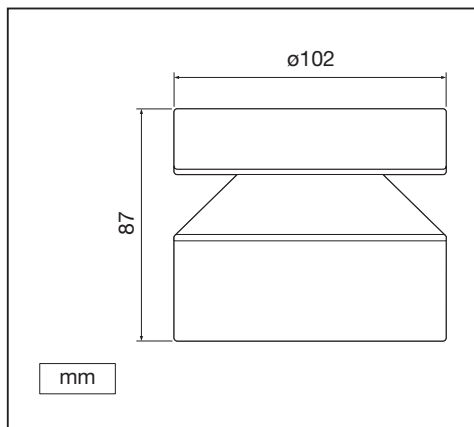

Outdoor Surface Pole