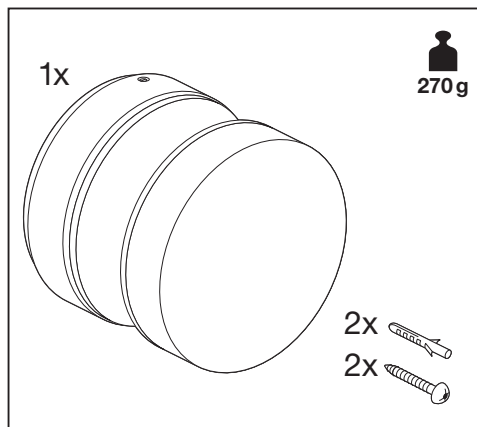

Outdoor Surface Pole