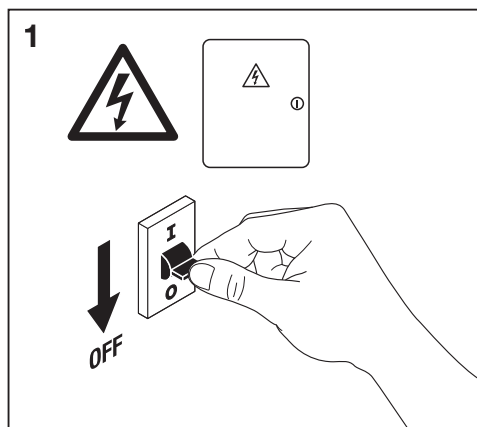

Outdoor Surface Pole